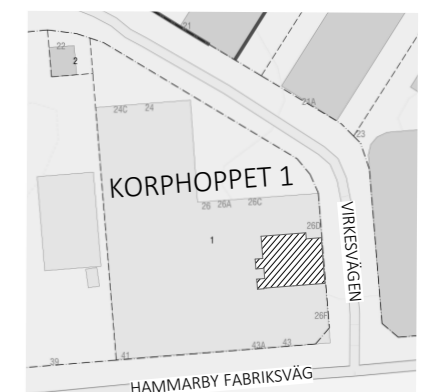

- ALLMÄN YTA
- ARBETSPLATSER, LANDSKAP 8 st
- LOUNGE / SPONTANMÖTE
- SAMTAL / MÖTE / VILRUM
- SAMTAL 2-3 pers 1 st
- MÖTE 6 pers 1 st
- KAFFE / PENTRY / PAUS
- SHOWROOM
- FRD / KOP 1 st
- TEKNIK
- VÅTRUM
- WC 1 st
- RWC 1 st
- STÄD 1 st

ORIENTERINGSFIGUR N

FÖRSLAG FÖR [HYRESGÄST]  
 KV. KORPHOPPET 1- DEL AV PLAN 2, ENTRÉPLAN, ~ 219 m<sup>2</sup>  
 SKALA 1:100 (A3)- 2026-05-19