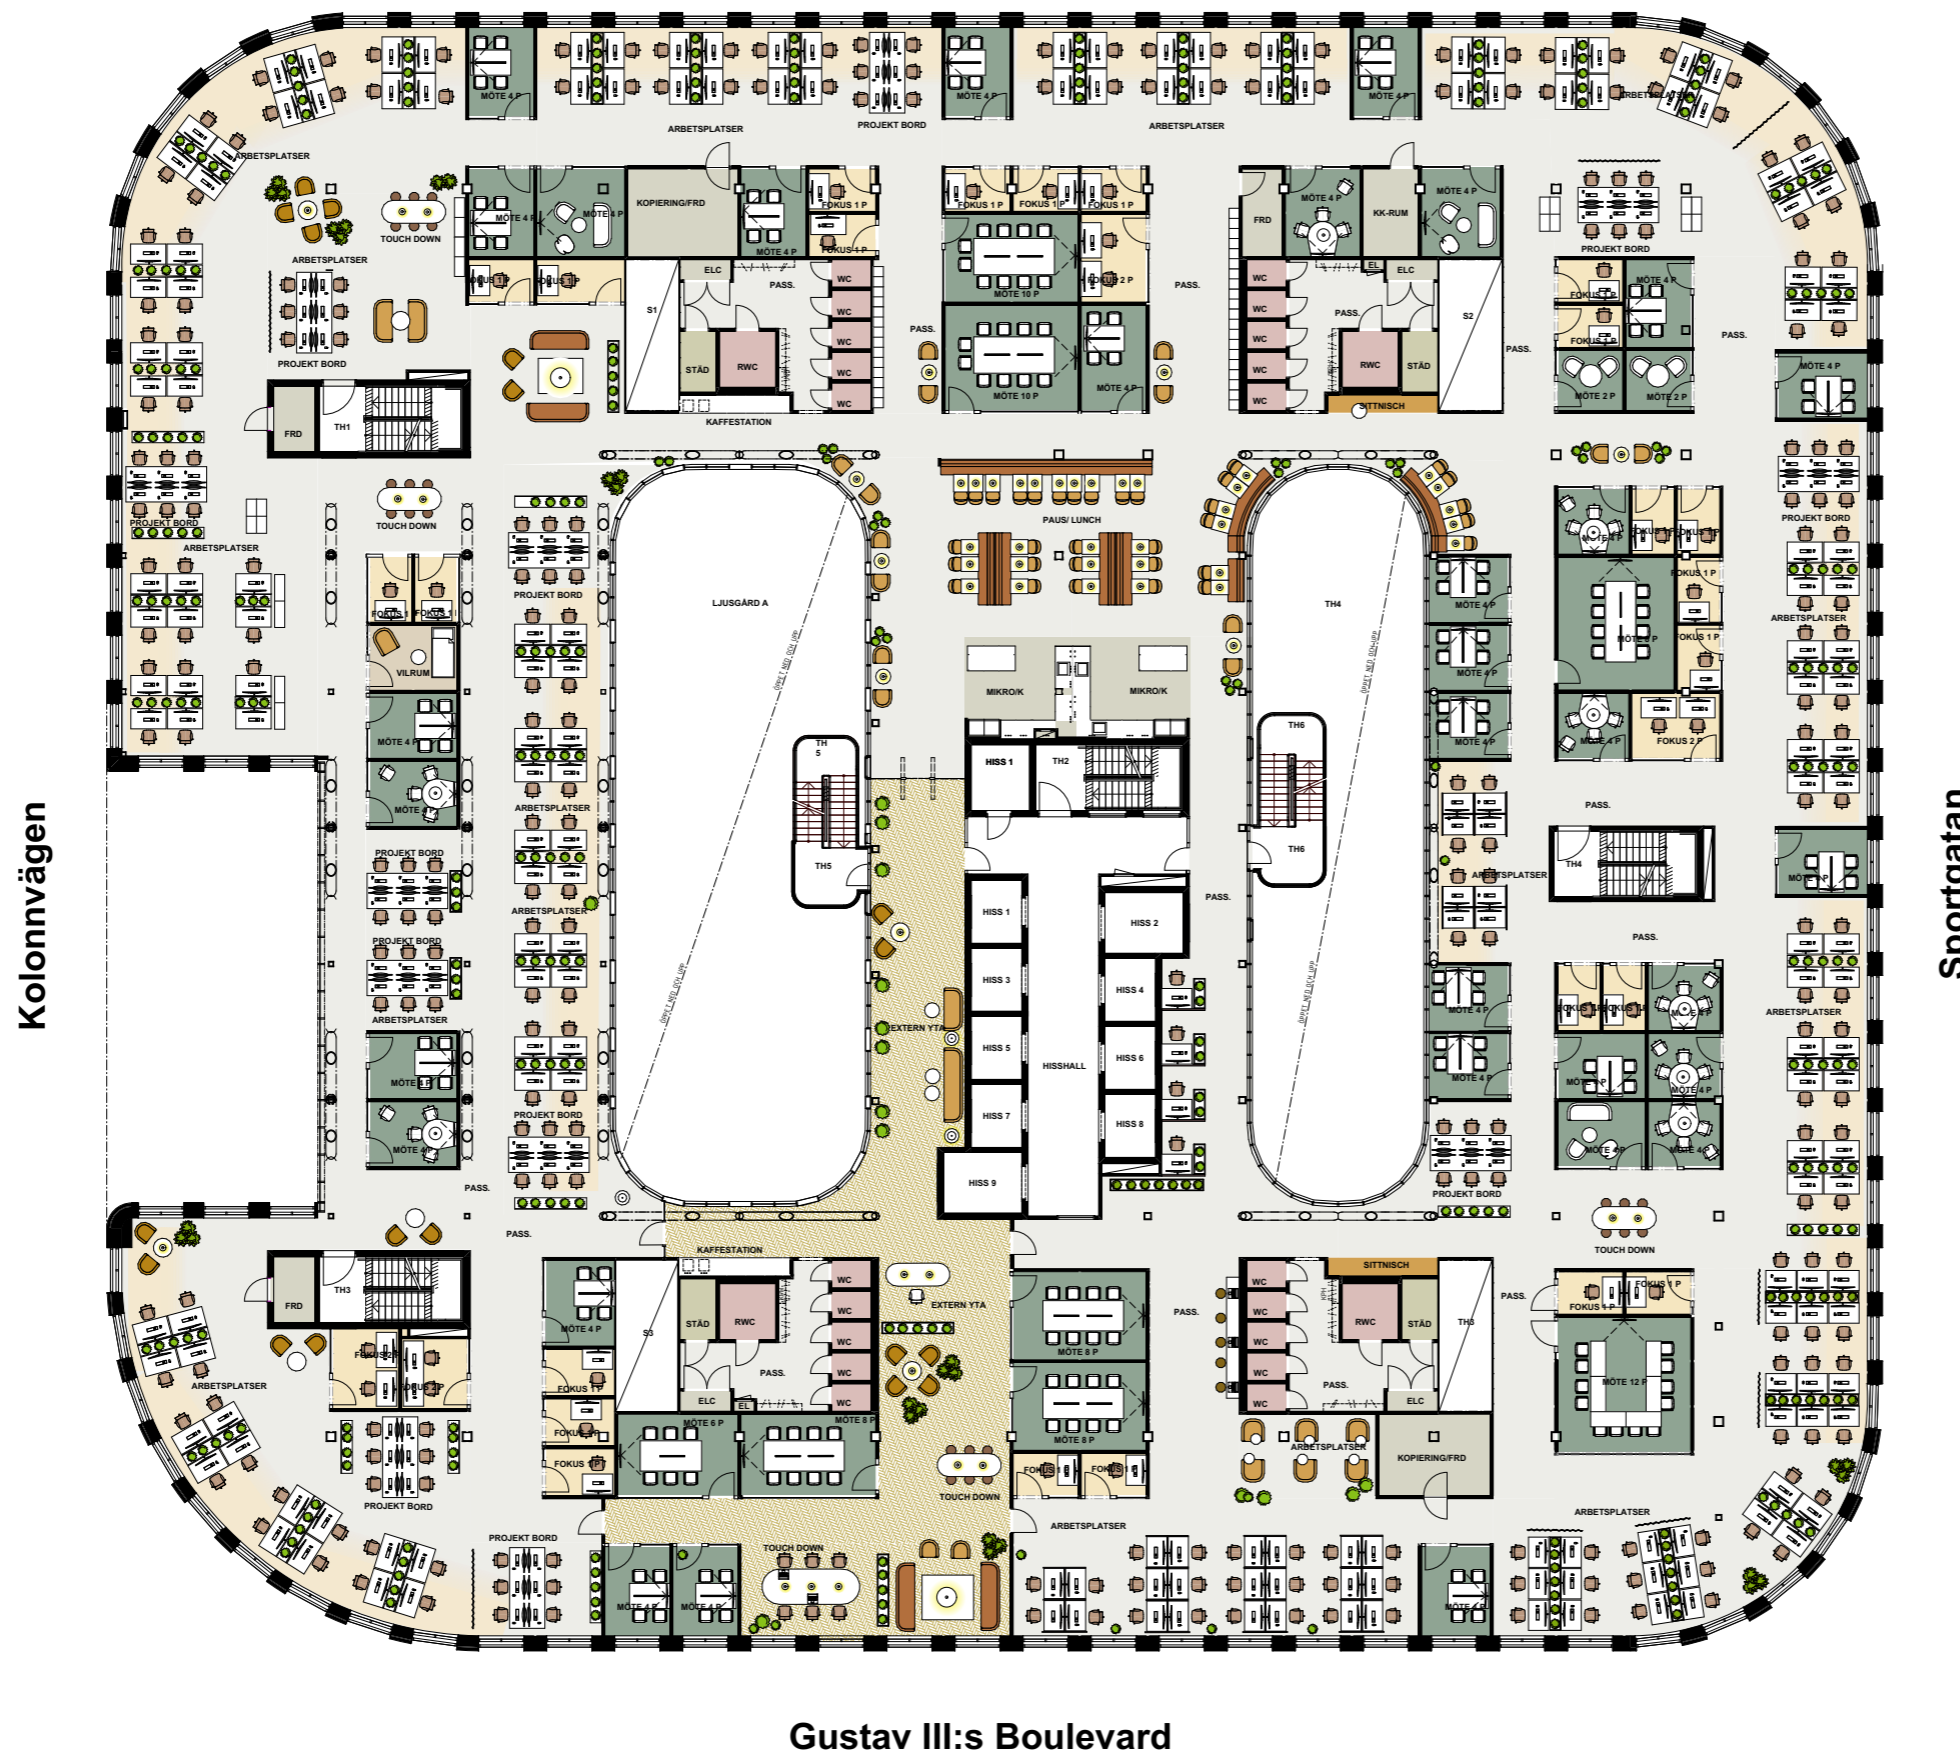

# Skridskogatan

## SAMMANSTÄLLNING

LOA 3442 kvm

230st skrivbord  
72 platser vid projektbord

Nyckeltal : 11 beräknat på 302 pers.

- 1st Mötesrum 12p
- 2st Mötesrum 10p
- 4st Mötesrum 8p
- 1st Mötesrum 6p
- 32st Mötesrum 4p
- 2 st Mötesrum 2p
- 25st Focusrum 1p
- 3st Focusrum 2p
- 1st Vilrum

- 2st Kaffestationer
- 1 Microkök

24 WC/ RWC