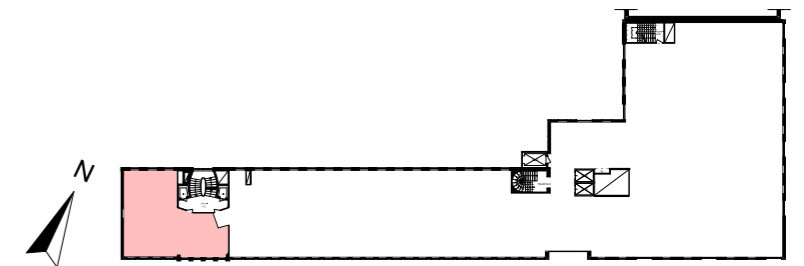

ALLMÄN YTA	
ARBETSPLATSER, KONTOR	7 st
LOUNGE / TOUCHDOWN	1 st
SANTAL / MÖTE	2 st
SKRIV / KOP	1 st
WC/STÄD	1 st
TEKNIK	1 st
PENTRY / PAUS	1 st

ORIENTERINGSFIGUR

FÖRSLAG FÖR HYRESGÄST  
 KV. FARTYGSTRAFIKEN 2 - DEL AV PLAN 5, 2 tr ~ 115 m<sup>2</sup>

ILLUSTRATIONSSKISS SKALA 1:100 (A3) - 2023-05-25