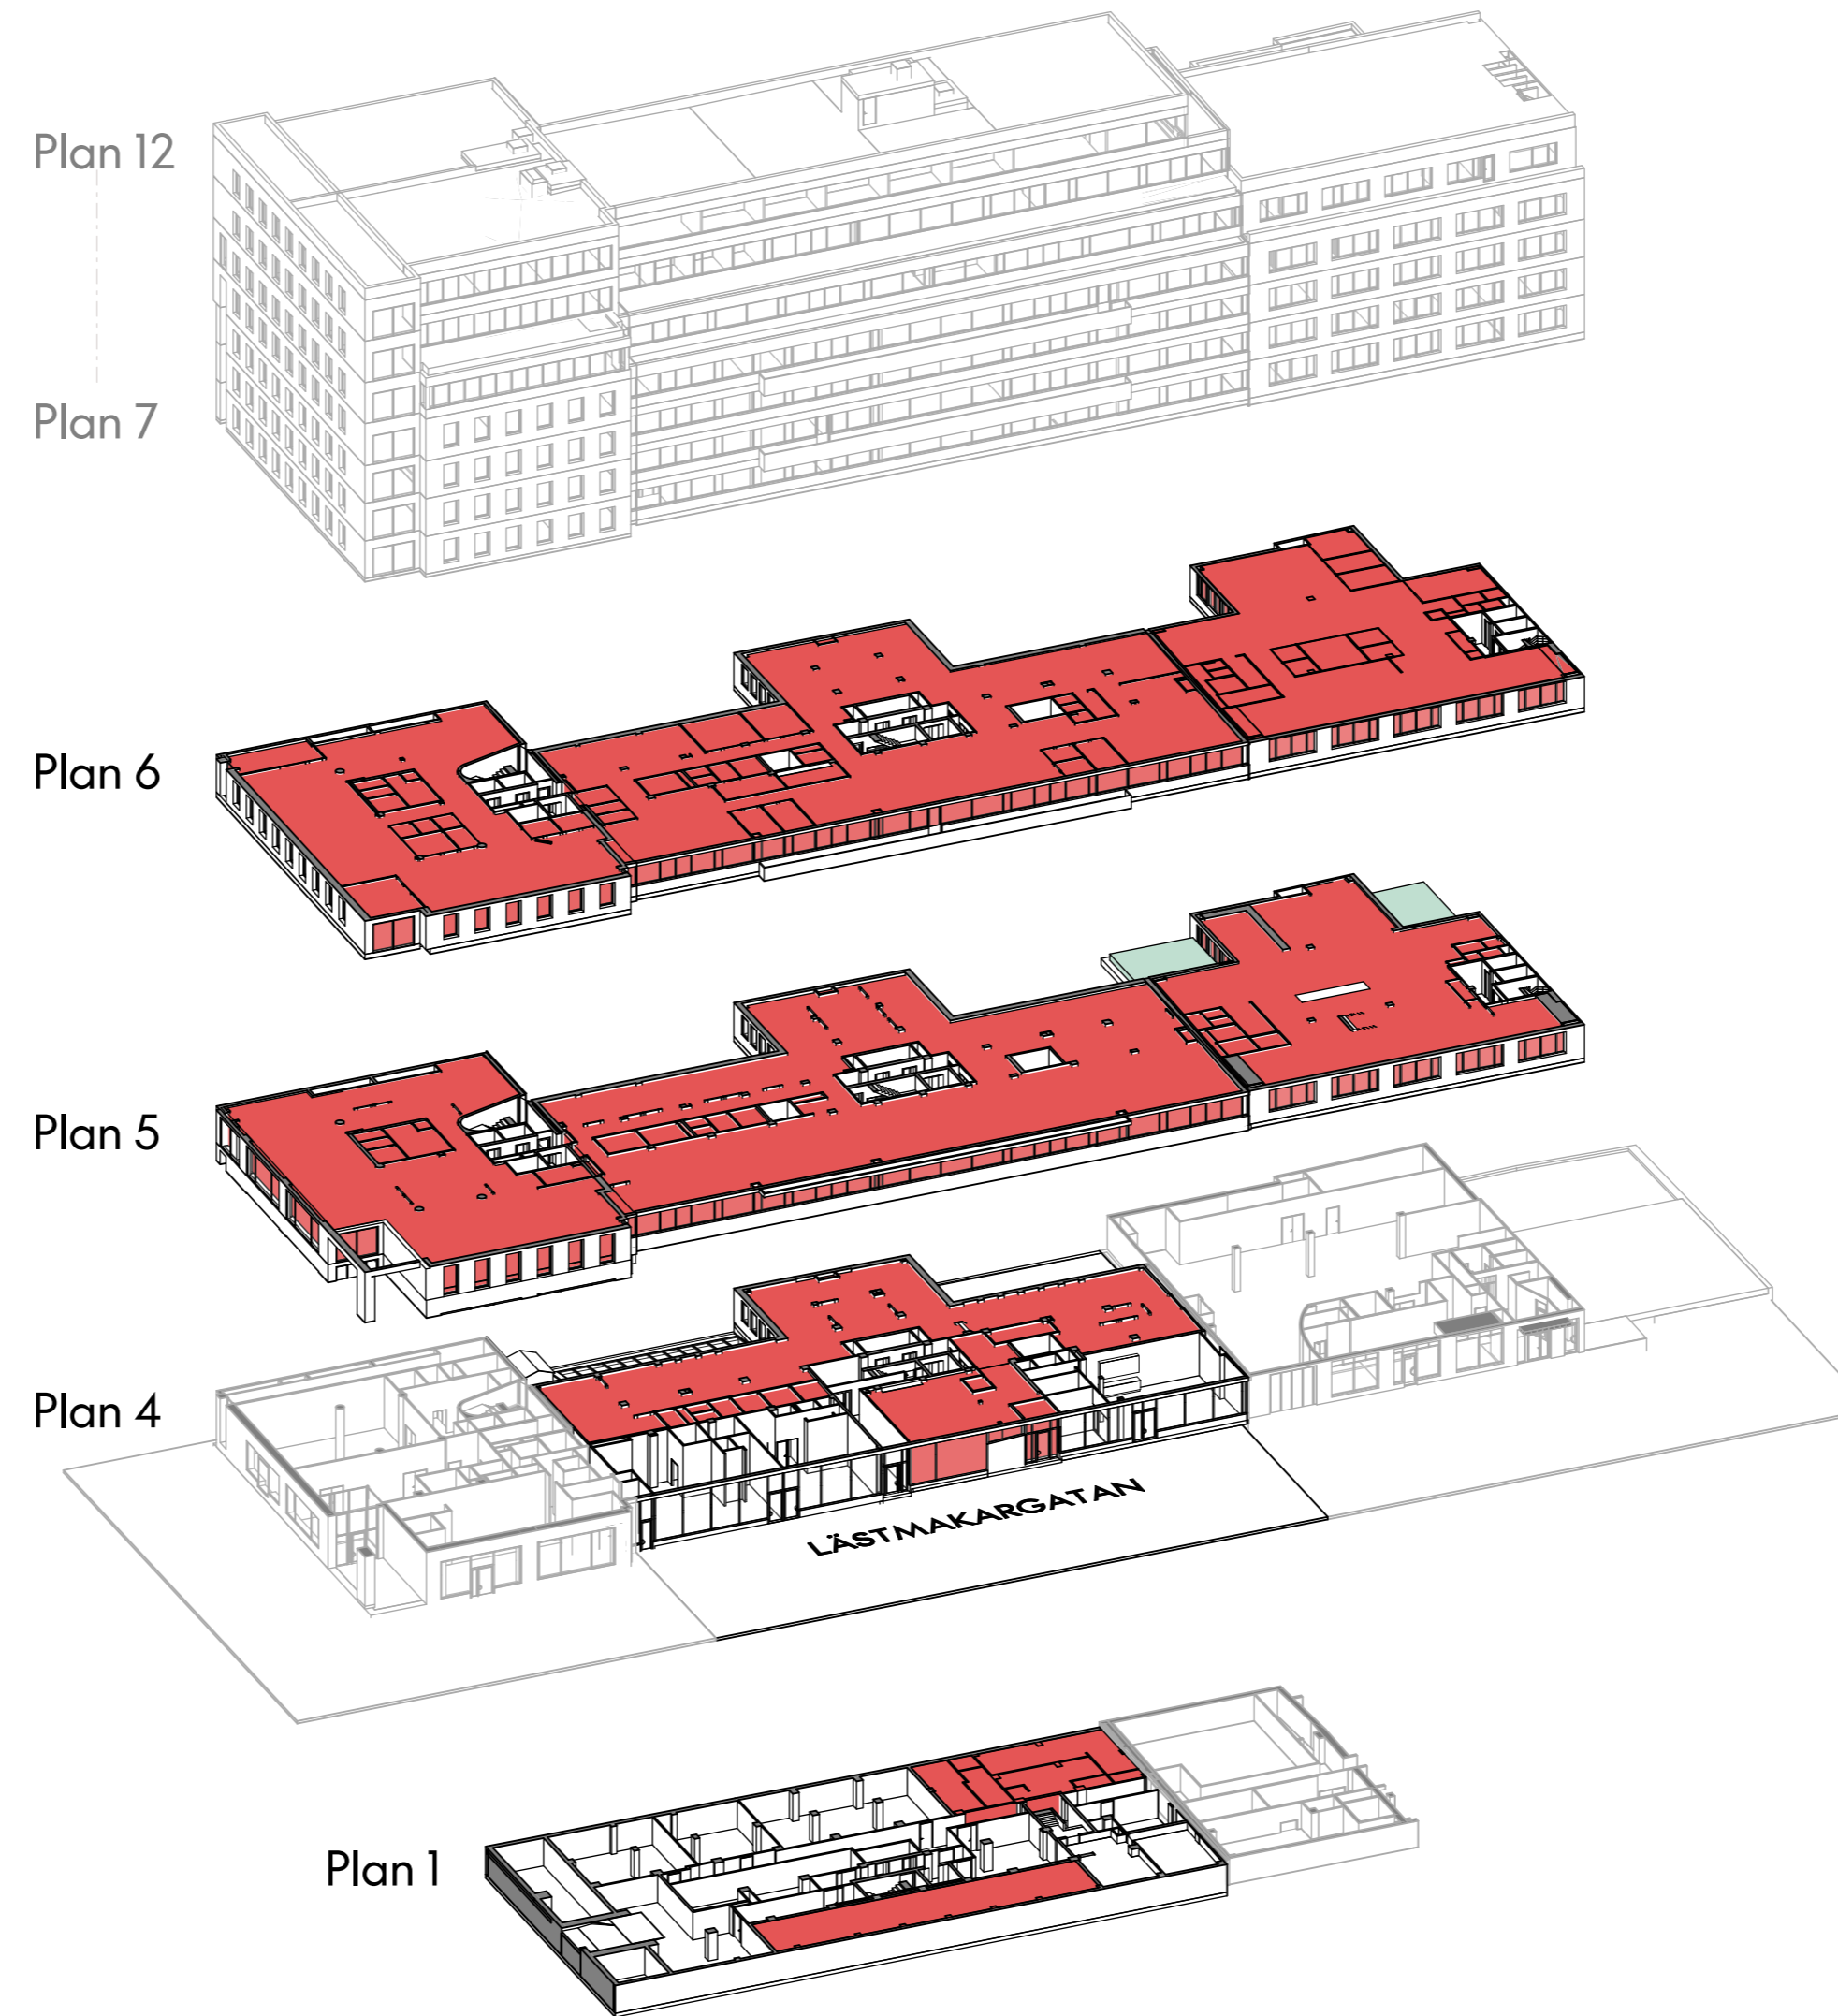

Lästmakargatan 22

Plan 4-6, 0-2 tr.

4520 kvm

Antal arbetsplatser: 403

Skrivbordsplatser: 299
Aktiva arbetsplatser: 104
Pausplatser: 155

Antal mötesrum: 27

- Mötesrum (Större)
- Mötesrum (Mindre)
- Teams / Fokusrum / Vilrum
- Pentry / Kaffe / Paus
- Kopiering / Förråd
- WC / RWC / Städ
- Teknik

Lästmakargatan 22

Plan 4, 0 tr.

558 kvm

Antal arbetsplatser: 22

Skrivbordsplatser: -
Aktiva arbetsplatser: 22
Pausplatser: 22

Antal mötesrum: 6

LÄSTMAKARGATAN

- Mötesrum (Större)
- Mötesrum (Mindre)
- Teams / Fokusrum / Vilrum
- Pentry / Kaffe / Paus
- Kopiering / Förråd
- WC / RWC / Städ
- Teknik

Lästmakargatan 22

Plan 5, 1 tr.

1857 kvm

Antal arbetsplatser: 163

Skrivbordsplatser: 121
 Aktiva arbetsplatser: 42
 Pausplatser: 97

Antal mötesrum: 11

- Mötesrum (Större) ■
- Mötesrum (Mindre) ■
- Teams / Fokusrum / Vilrum ■
- Pentry / Kaffe / Paus ■
- Kopiering / Förråd ■
- WC / RWC / Städ ■
- Teknik ■