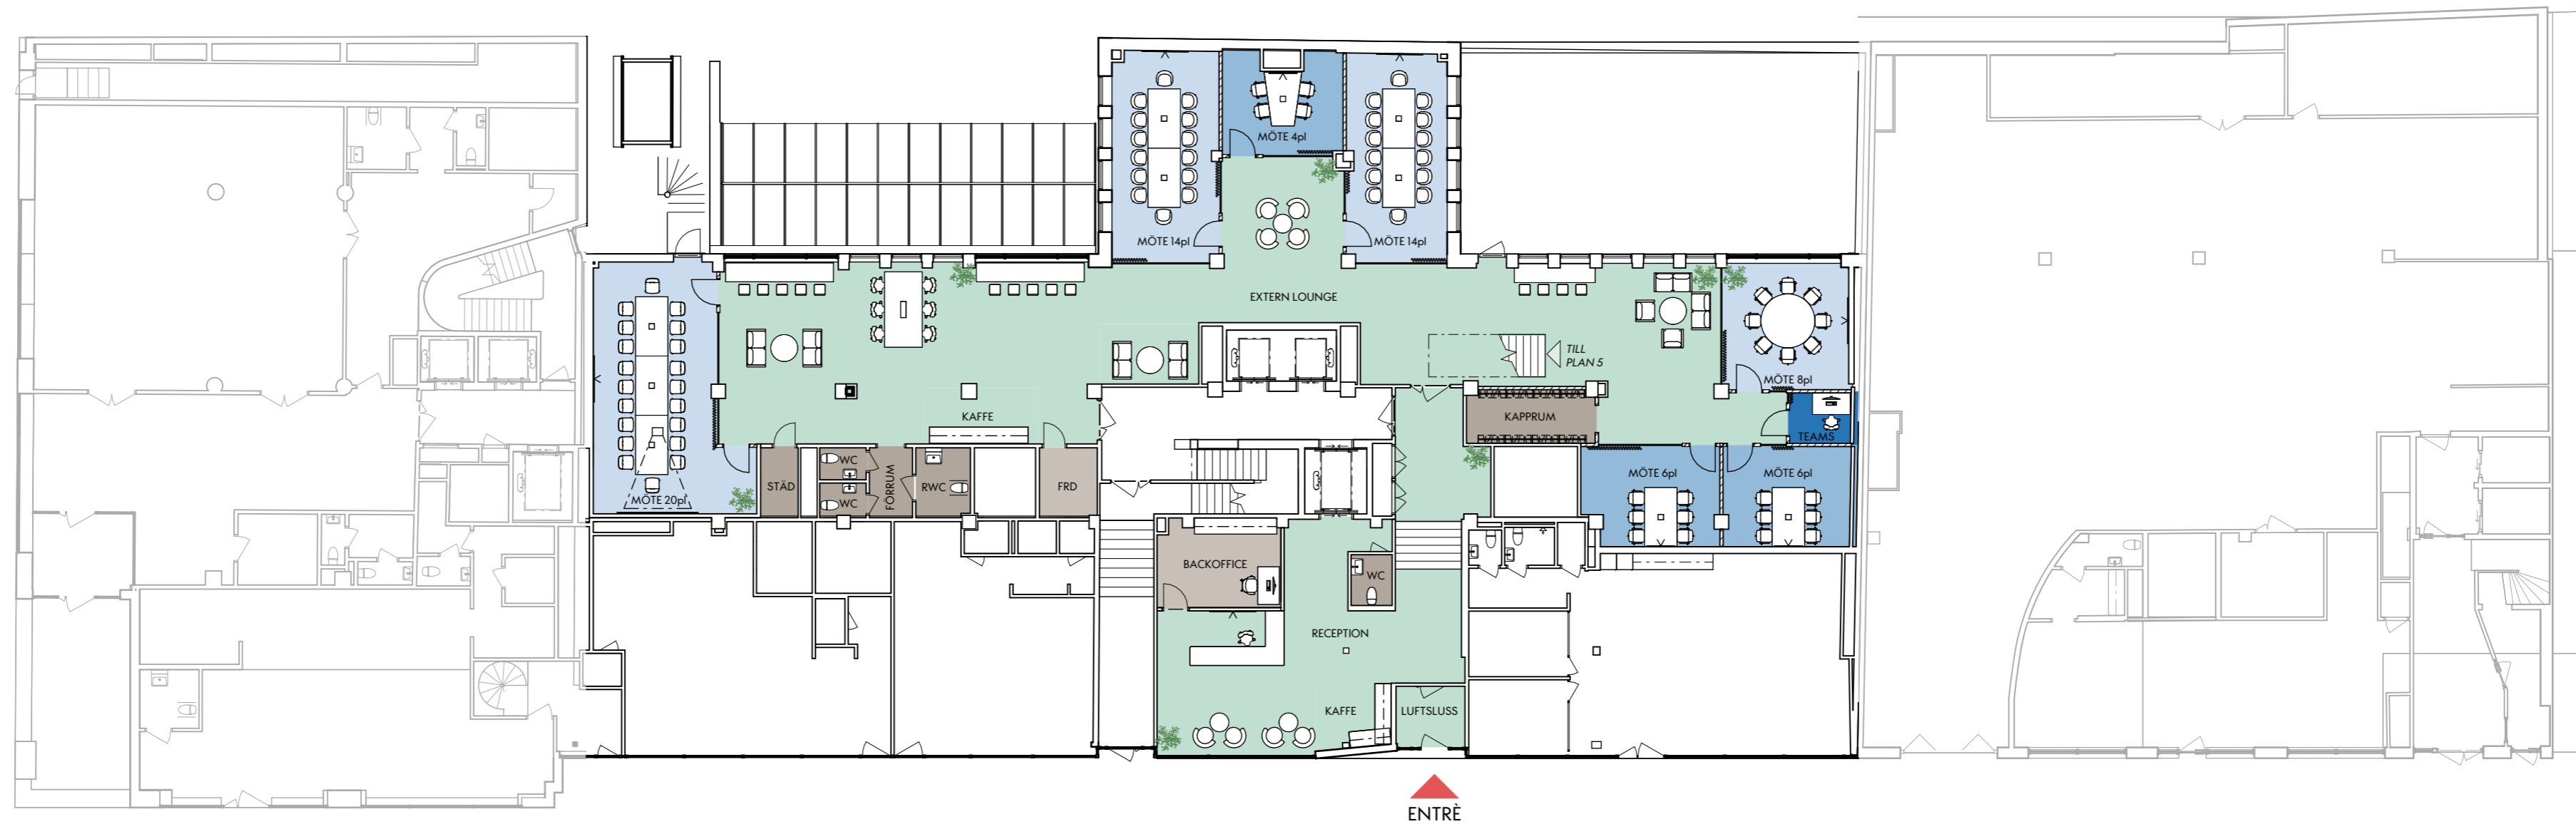

Lästmakargatan 22

Plan 4, 0 tr.

558 kvm

Antal arbetsplatser: 22

Skrivbordsplatser: -
Aktiva arbetsplatser: 22
Pausplatser: 22

Antal mötesrum: 6

LÄSTMAKARGATAN

- Mötesrum (Större)
- Mötesrum (Mindre)
- Teams / Fokusrum / Vilrum
- Pentry / Kaffe / Paus
- Kopiering / Förråd
- WC / RWC / Städ
- Teknik

Lästmakargatan 22

Plan 5, 1 tr.

1857 kvm

Antal arbetsplatser: 163

Skrivbordsplatser: 121
 Aktiva arbetsplatser: 42
 Pausplatser: 97

Antal mötesrum: 11

- Mötesrum (Större) ■
- Mötesrum (Mindre) ■
- Teams / Fokusrum / Vilrum ■
- Pentry / Kaffe / Paus ■
- Kopiering / Förråd ■
- WC / RWC / Städ ■
- Teknik ■