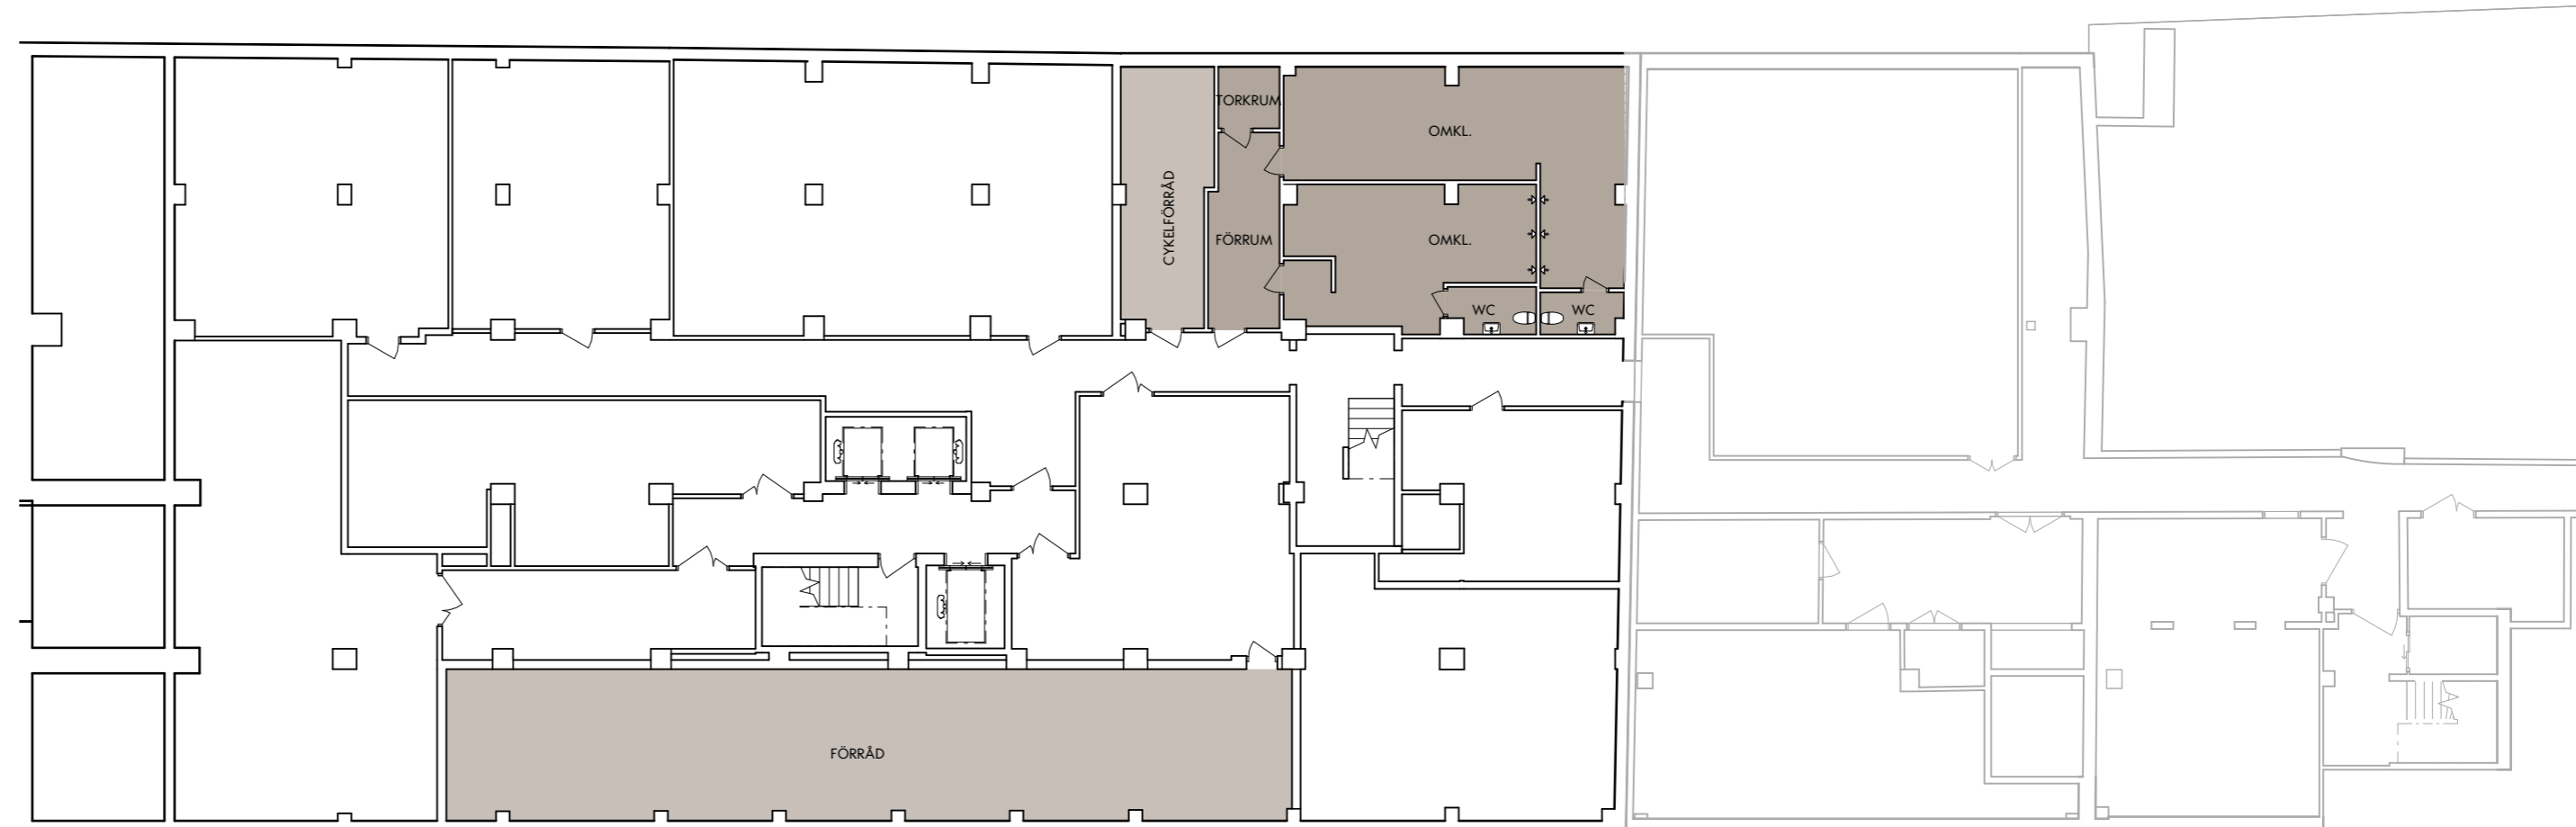

Lästmakargatan 22

Plan 1, -3 tr.

224 kvm

Antal arbetsplatser:

Skrivbordsplatser: -
Aktiva arbetsplatser: -
Pausplatser: -

Antal mötesrum: -

- Mötesrum (Större) 
- Mötesrum (Mindre) 
- Teams / Fokusrum / Vilrum 
- Pentry / Kaffe / Paus 
- Kopiering / Förråd 
- WC / RWC / Städ 
- Teknik 