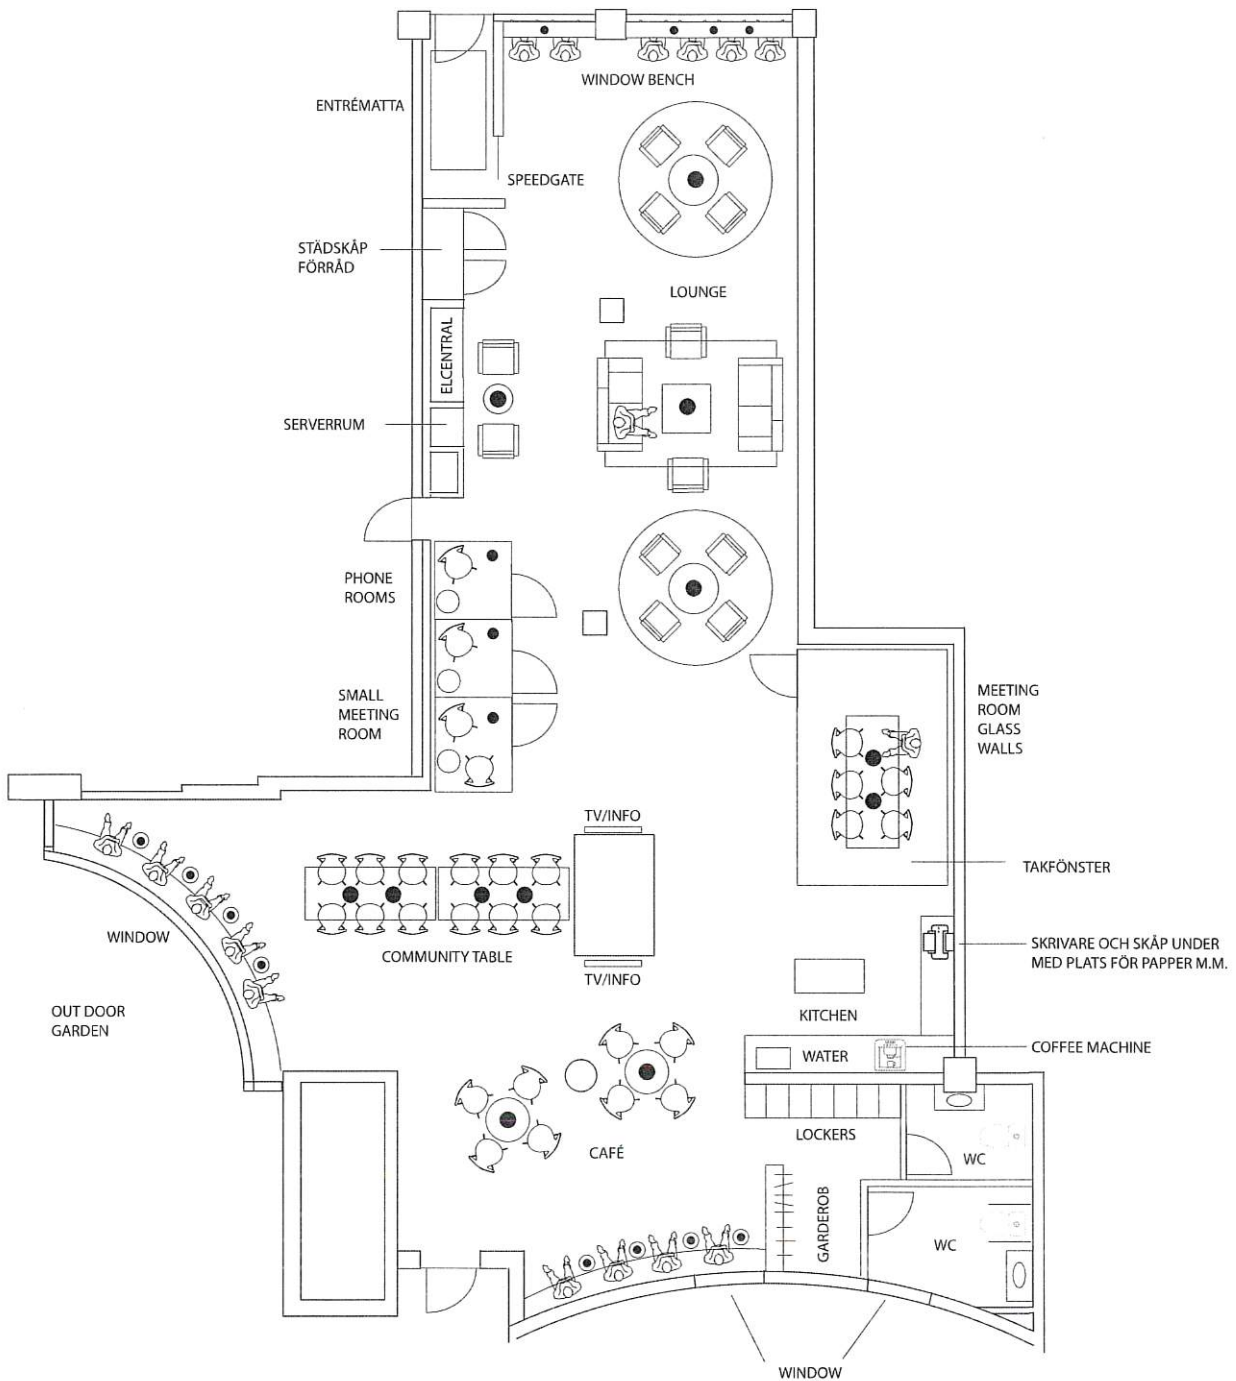

GAMLA BROGATAN

SKALA 1:200/A3

Gamla Brogatan 27, ca 201 kvm