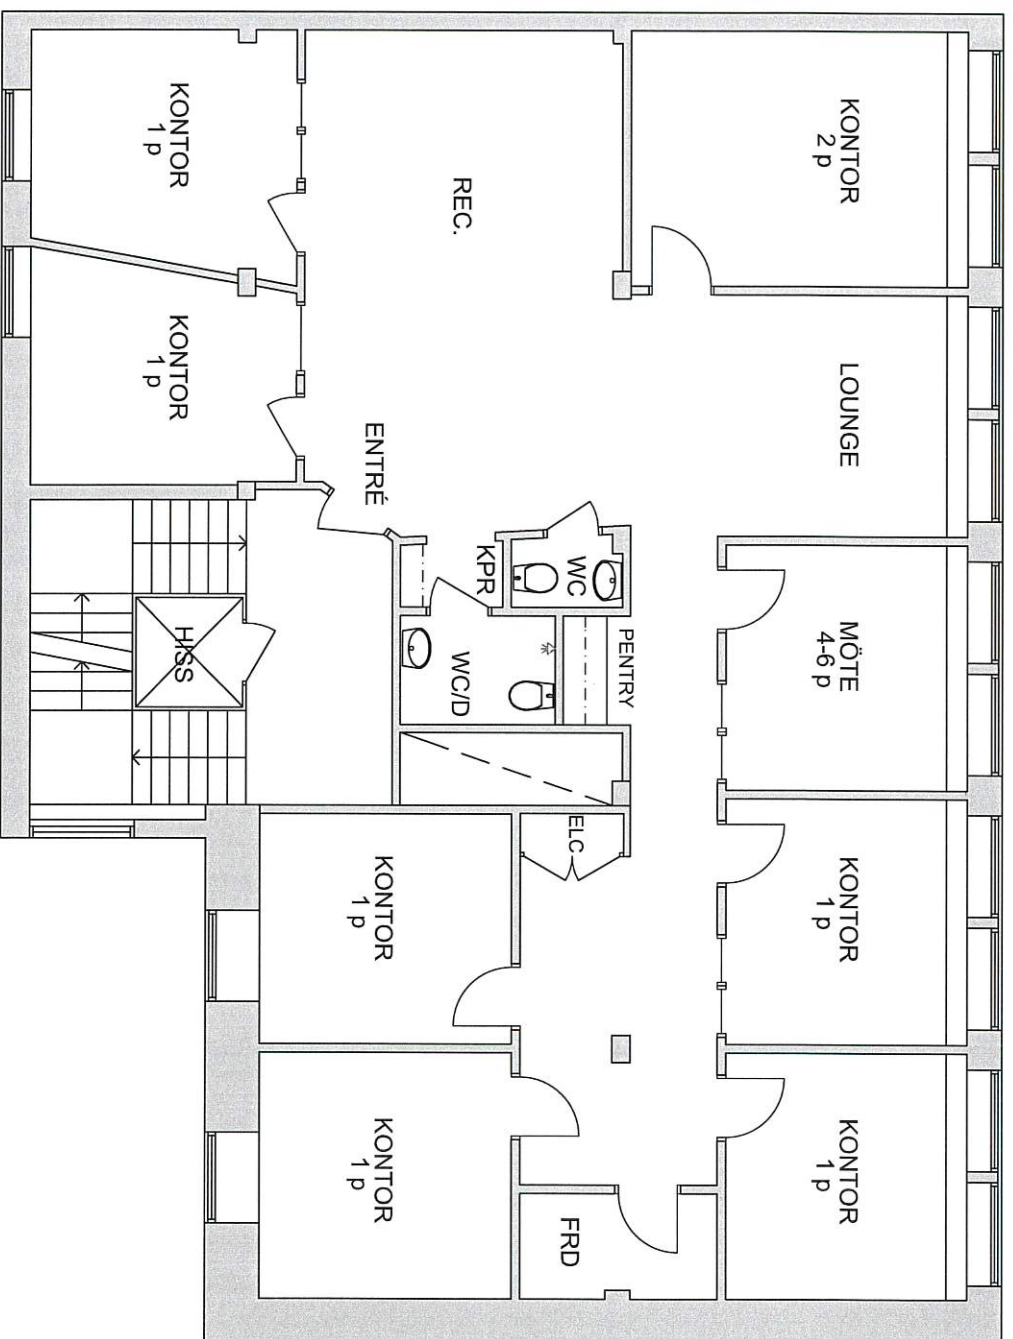

GAMLA BROGATAN

SKALA 1:100 (A4)

MEGARON
ARKITEKTER

KV PILEN 31 • G:la BROGATAN 29 • PLAN 1 tr

Fabbege
071