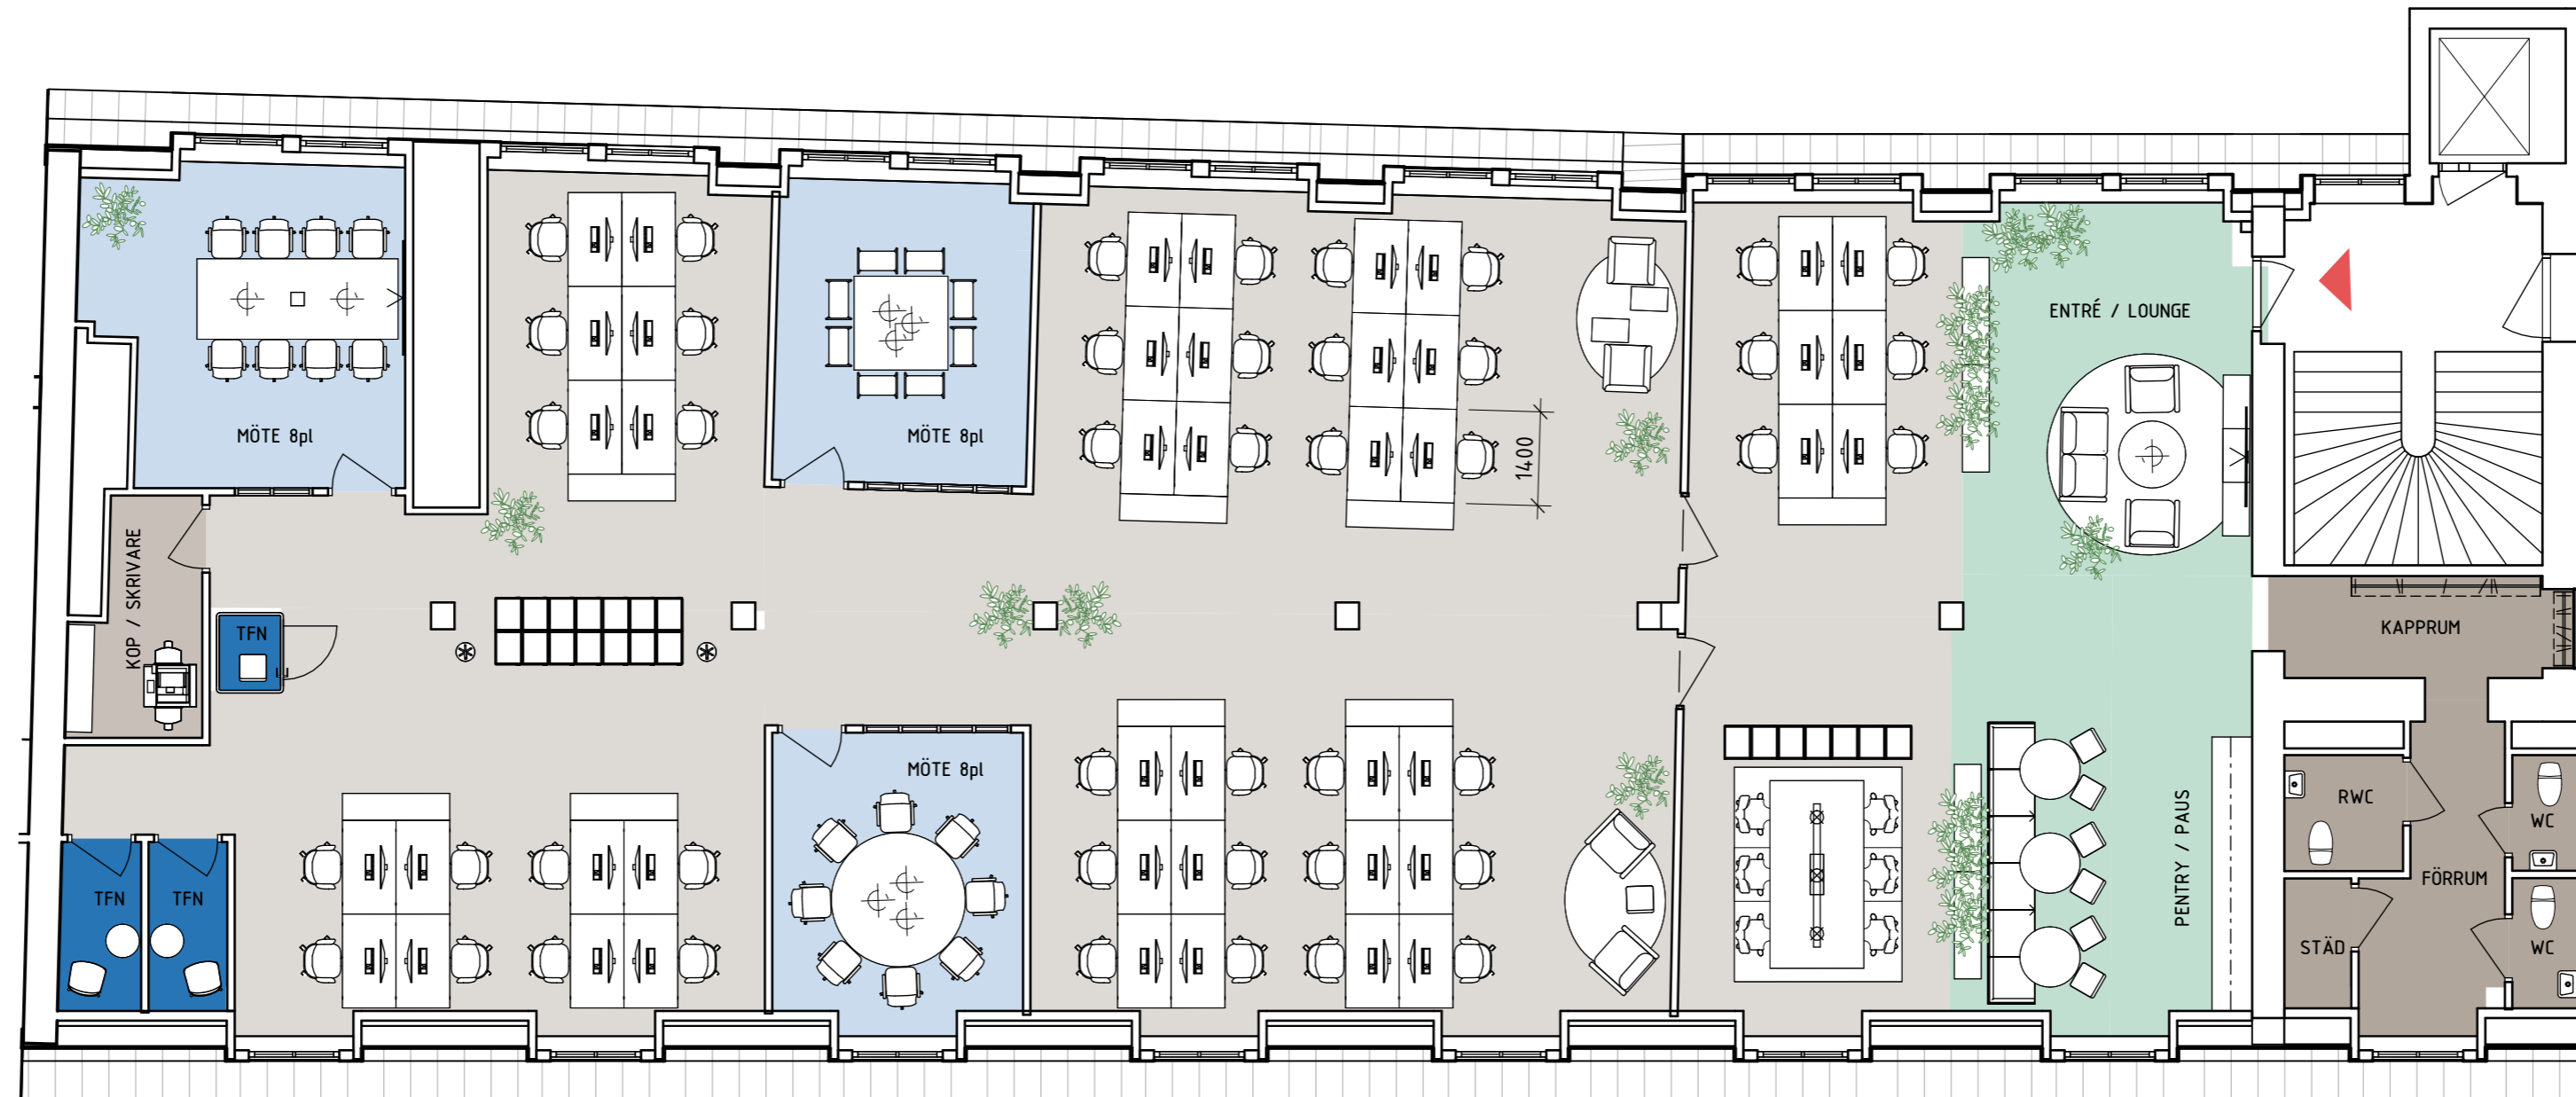

Tulegatan 11

Plan 9, 5 tr.

425 kvm

Antal arbetsplatser: 50

Skrivbordsplatser: 44
Aktiva arbetsplatser: 6
Pausplatser: 16

- Mötesrum (Större)
- Mötesrum (Mindre)
- Teams / Fokusrum / Vilrum
- Pentry / Kaffe / Paus
- Kopiering / Förråd
- WC / RWC / Städ
- Teknik