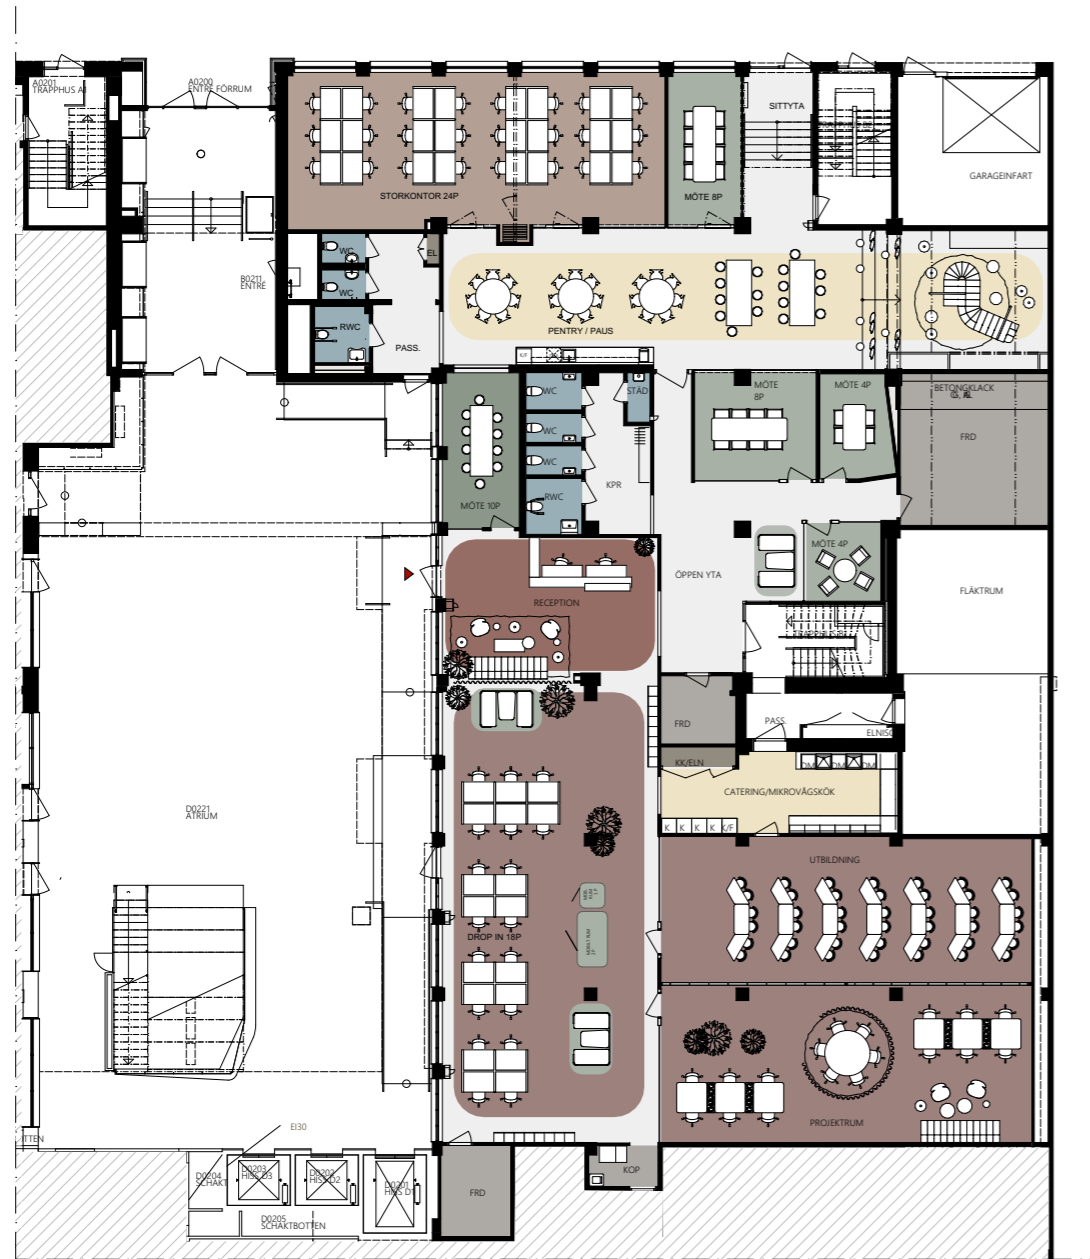

PLAN 2

	ALLMÄN YTA	
	ARBETSPLATSER, KONTOR	24 st
	ARBETSPLATSER, FLEX	28 st
	RECEPTION	
	LOUNGE / SPONTANMÖTE	
	SAMTAL / MÖTE / VILRUM	
	MÖTE 4 pers	2 st
	MÖTE 8 pers	2 st
	KONFERENSNUM	
	KONF 10 pers	1 st
	KAFFE / PENTRY / PAUS	
	FRD / KOP	4 st
	TEKNIK	
	VÅTRUM	
	WC	5 st
	RWC	3 st
	STÄD	1 st

PLAN 3

	ALLMÄN YTA	
	ARBETSPLATSER, LANDSKAP	68 st
	ARBETSPLATSER, KONTOR	34 st
	ARBETSPLATSER, FLEX	21 st
	LOUNGE / SPONTANMÖTE	
	SAMTAL / MÖTE / VILRUM	
	SAMTAL 1-3 pers	8 st
	MÖTE 4 pers	4 st
	MÖTE 6 pers	4 st
	MÖTE 8 pers	1 st
	VILRUM	1 st
	KONFERENSNUM	
	KONF 10 pers	1 st
	KAFFE / PENTRY / PAUS	
	FRD / KOP	4 st
	TEKNIK	
	VÅTRUM	
	WC	7 st
	RWC	2 st
	STÄD	1 st