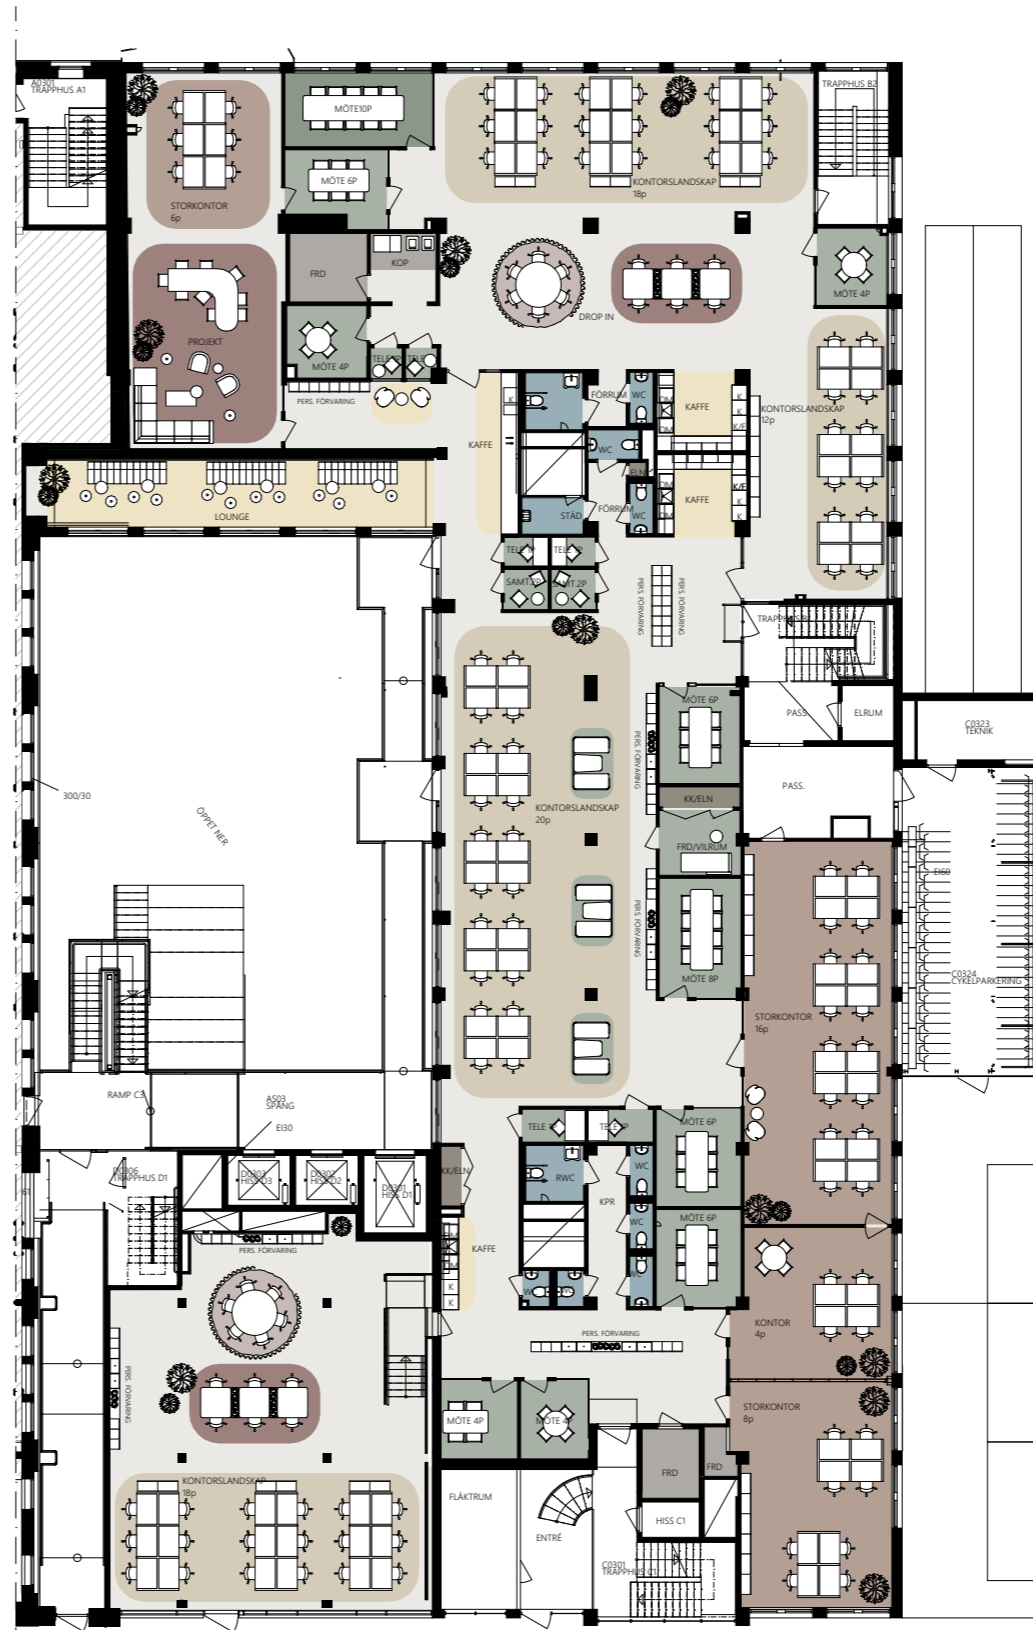

PLAN 2

	ALLMÄN YTA	
	ARBETSPLATSER, KONTOR	24 st
	ARBETSPLATSER, FLEX	28 st
	RECEPTION	
	LOUNGE / SPONTANMÖTE	
	SAMTAL / MÖTE / VILRUM	
	MÖTE 4 pers	2 st
	MÖTE 8 pers	2 st
	KONFERENSNUM	
	KONF 10 pers	1 st
	KAFFE / PENTRY / PAUS	
	FRD / KOP	4 st
	TEKNIK	
	VÅTRUM	
	WC	5 st
	RWC	3 st
	STÄD	1 st

PLAN 3

	ALLMÄN YTA	
	ARBETSPLATSER, LANDSKAP	68 st
	ARBETSPLATSER, KONTOR	34 st
	ARBETSPLATSER, FLEX	21 st
	LOUNGE / SPONTANMÖTE	
	SAMTAL / MÖTE / VILRUM	
	SAMTAL 1-3 pers	8 st
	MÖTE 4 pers	4 st
	MÖTE 6 pers	4 st
	MÖTE 8 pers	1 st
	VILRUM	1 st
	KONFERENSNUM	
	KONF 10 pers	1 st
	KAFFE / PENTRY / PAUS	
	FRD / KOP	4 st
	TEKNIK	
	VÅTRUM	
	WC	7 st
	RWC	2 st
	STÄD	1 st