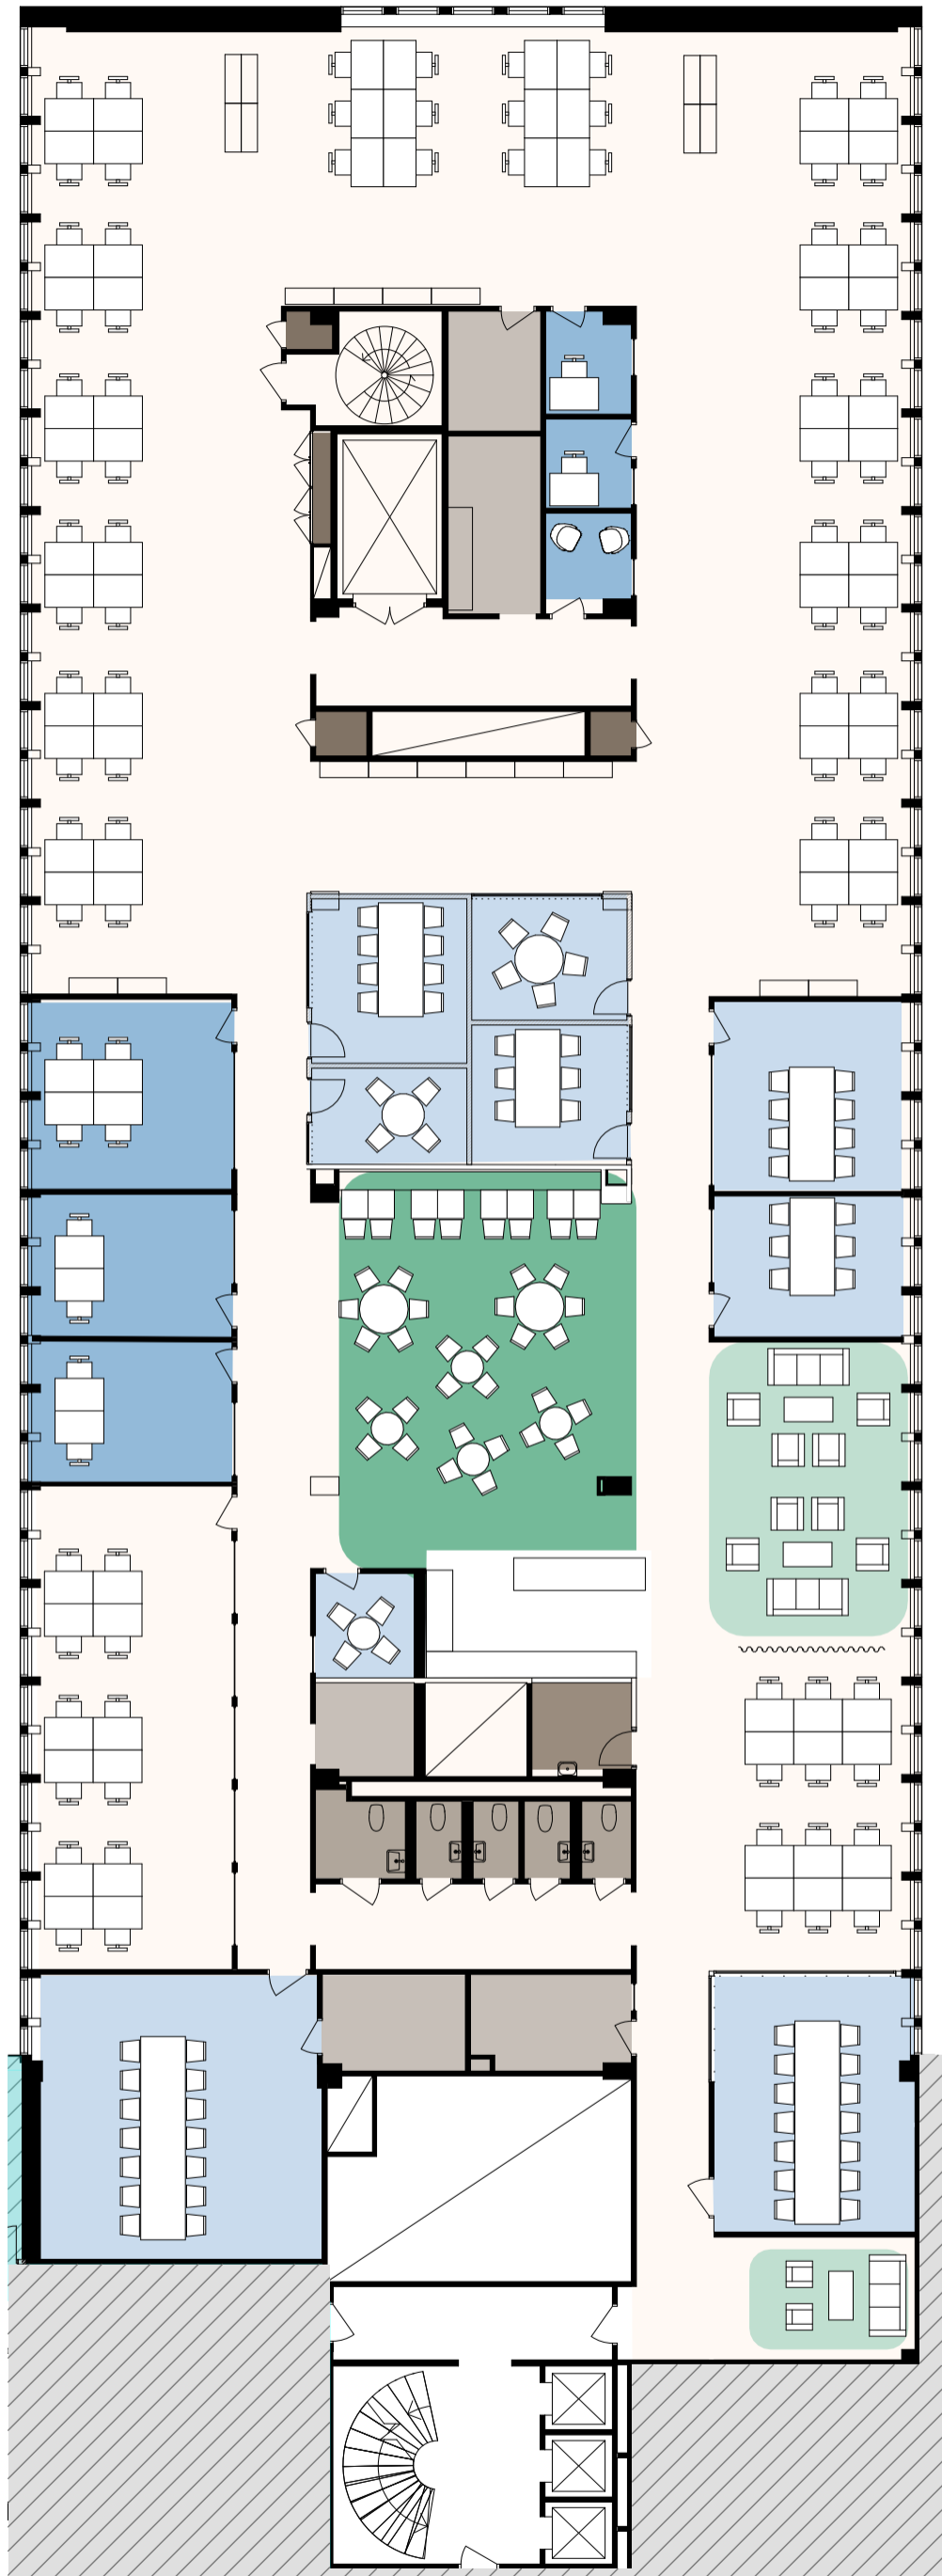

ENGLUNDAVÄGEN 7

PLAN 06, 4 TR

1134 kvm

92 arbetsplatser (120x80 cm)
Kapacitet: 12 kvm/person

- | | | | |
|--|-------------------|--|------------------|
| | Mötesrum | | Kopiering/Förråd |
| | Vilrum | | WC/RWC |
| | kontor/fokus | | Städ |
| | Lounge | | Teknik |
| | Pentry/Kaffe/Paus | | |

0 1 2 3 4 5