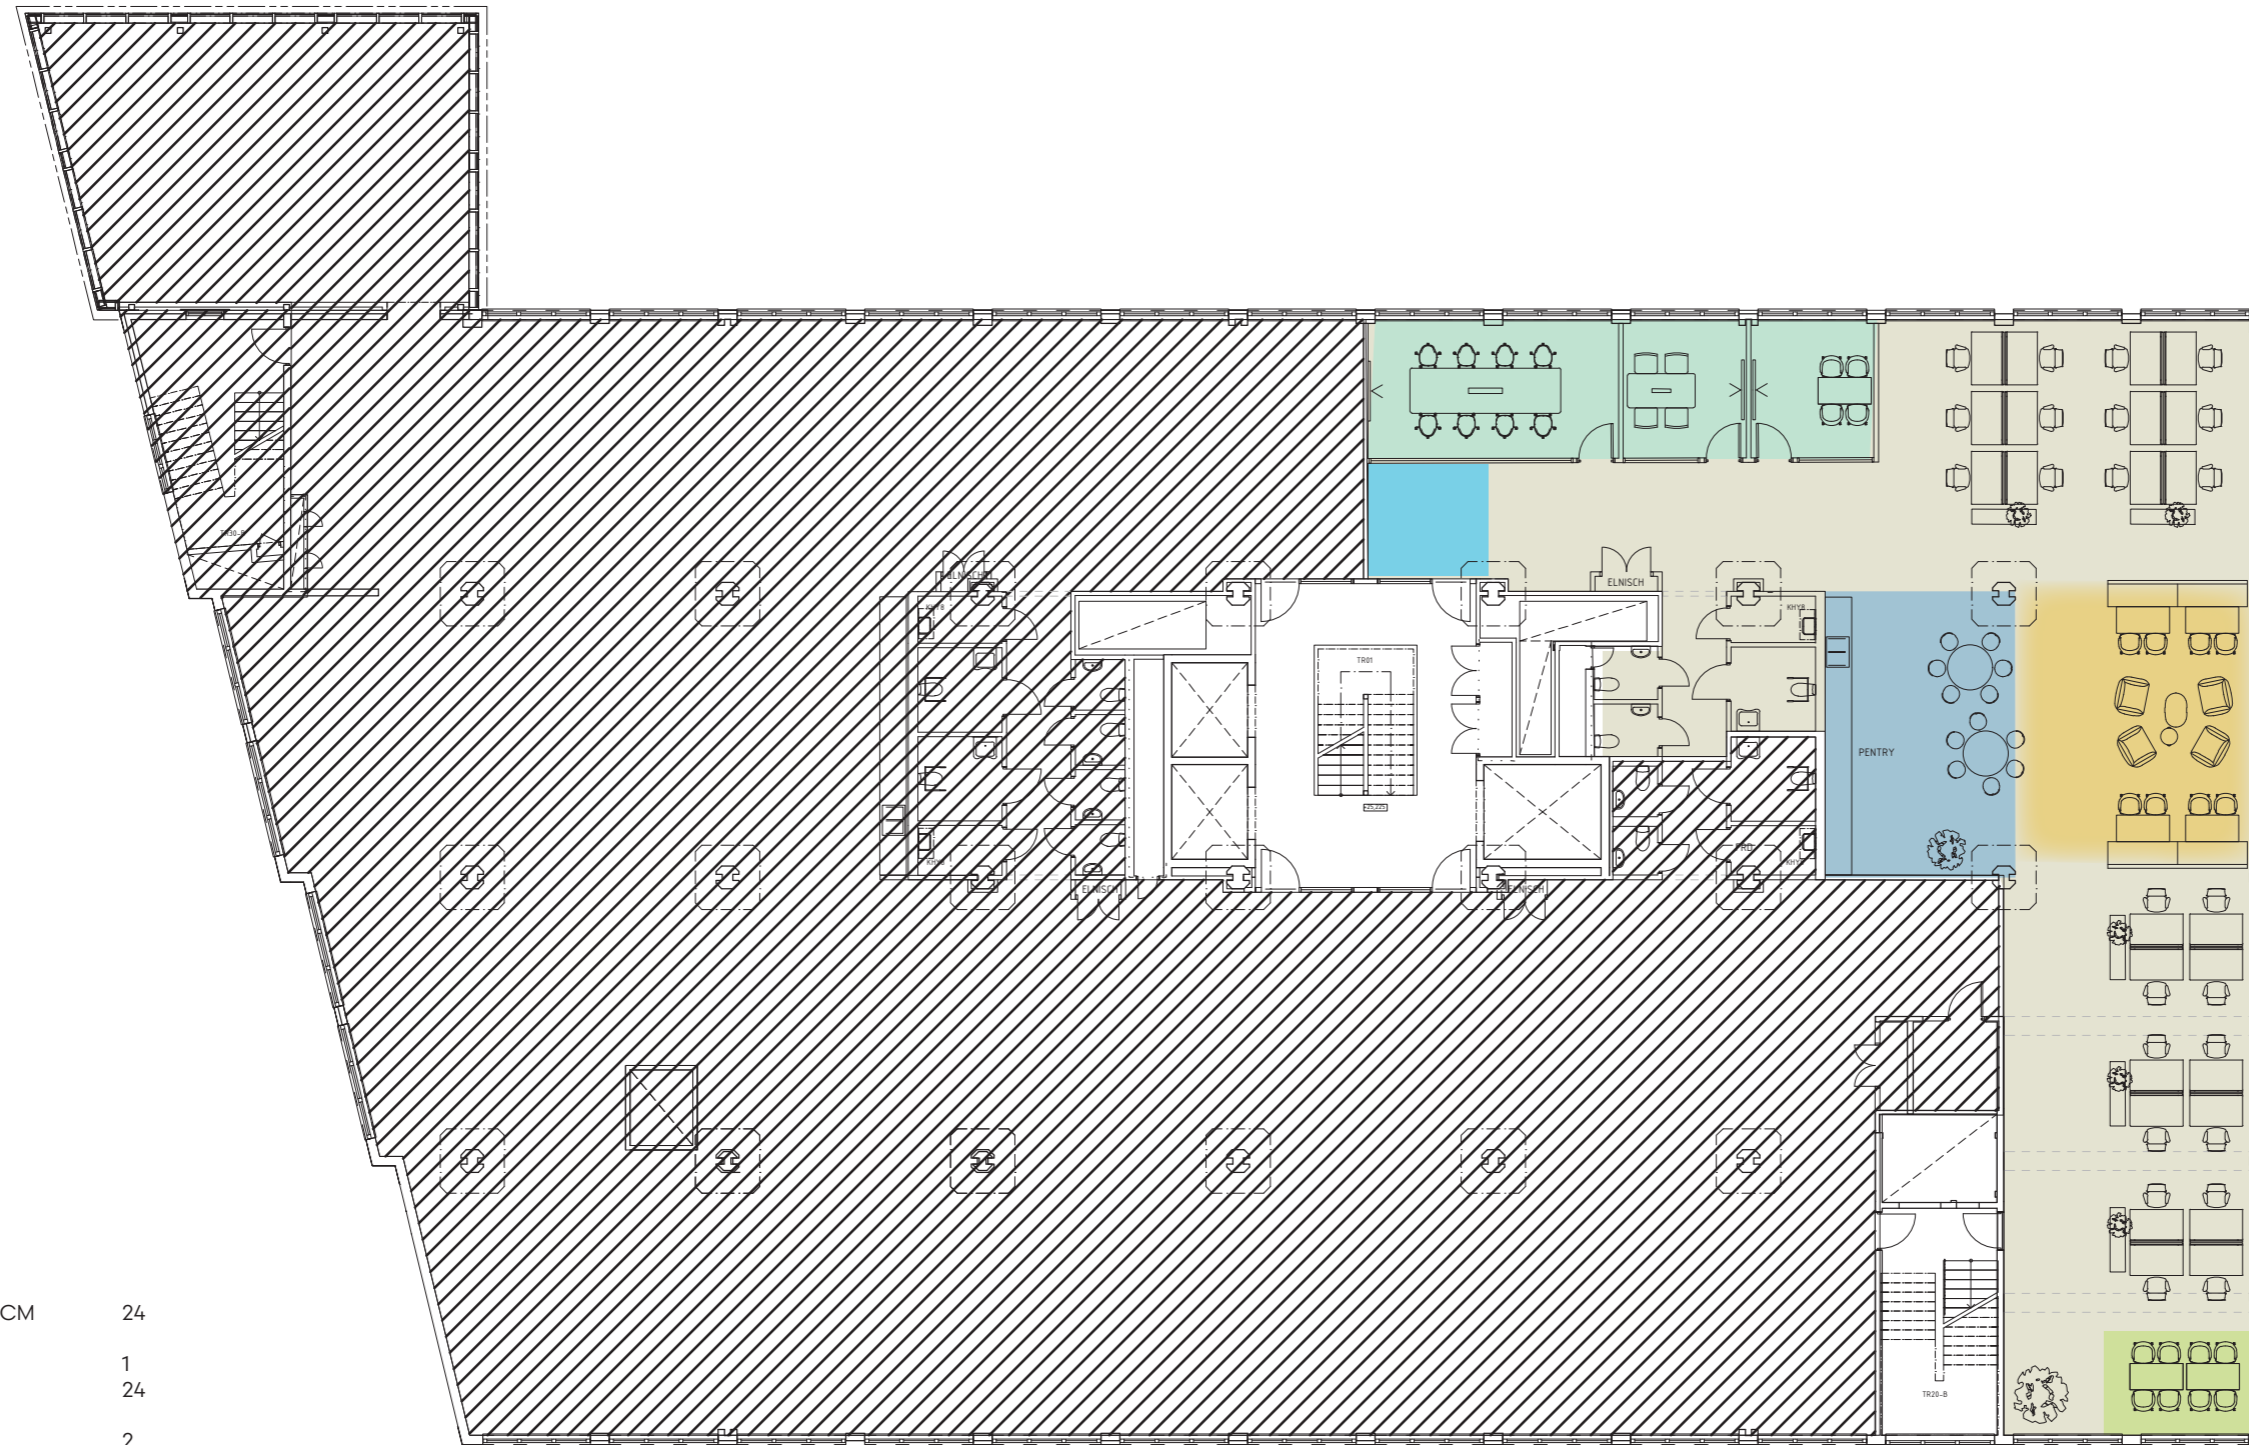

TYPPLAN TEXTILTORGET (PLAN 06)

SKRIVBORD 140 CM	24
PENTRY	1
SOCIAL	24
MÖTE 4P	2
MÖTE 8P	1
ÖPPET MÖTE	1
WC	3

 ENTRÉ	 MÖTESRUM	 SOCIAL
 PENTRY/LOUNGE	 ÖPPET MÖTE	

VÅN 3
LOA: 370 m²
LOA kan komma att ändras vid detaljprojektering