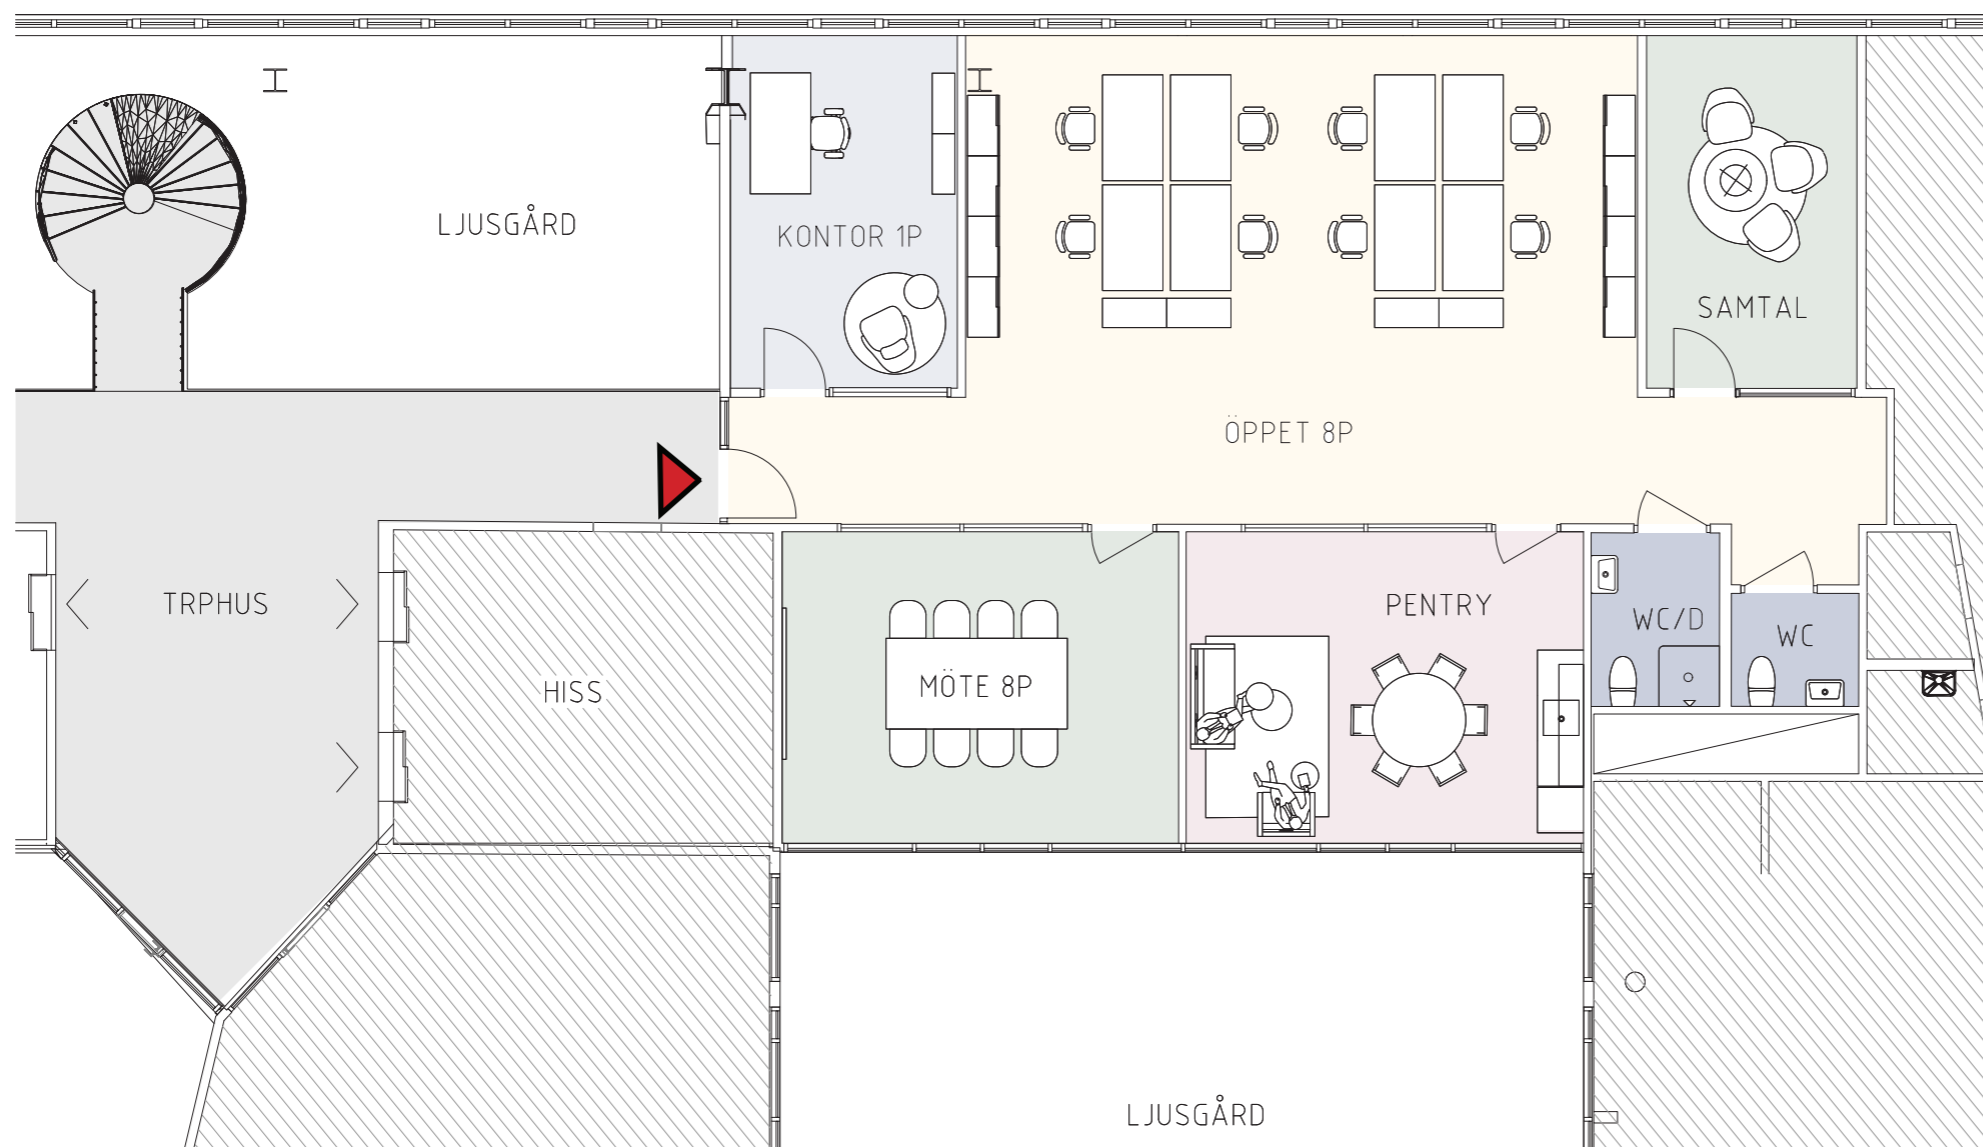

# QUALITY ÄLVAN

Maskingatan 5, Eriksberg  
Göteborg

**PLAN 6, tr 5**  
Idéskiss

- 9 arbetsplatser varav 1 i rum
- 1 st mötesrum 8p
- 1 st samtalsrum 3p
- 1 st pentry/paus
- 2 st WC varav en med dusch

LOA 150 kvm

SITUATIONSPLAN

LOKALEN I HUSET

SKALA 1:100  
(papper A3)

ARBETSPLATS  
BORD 1400 X 800mm

2026-04-17