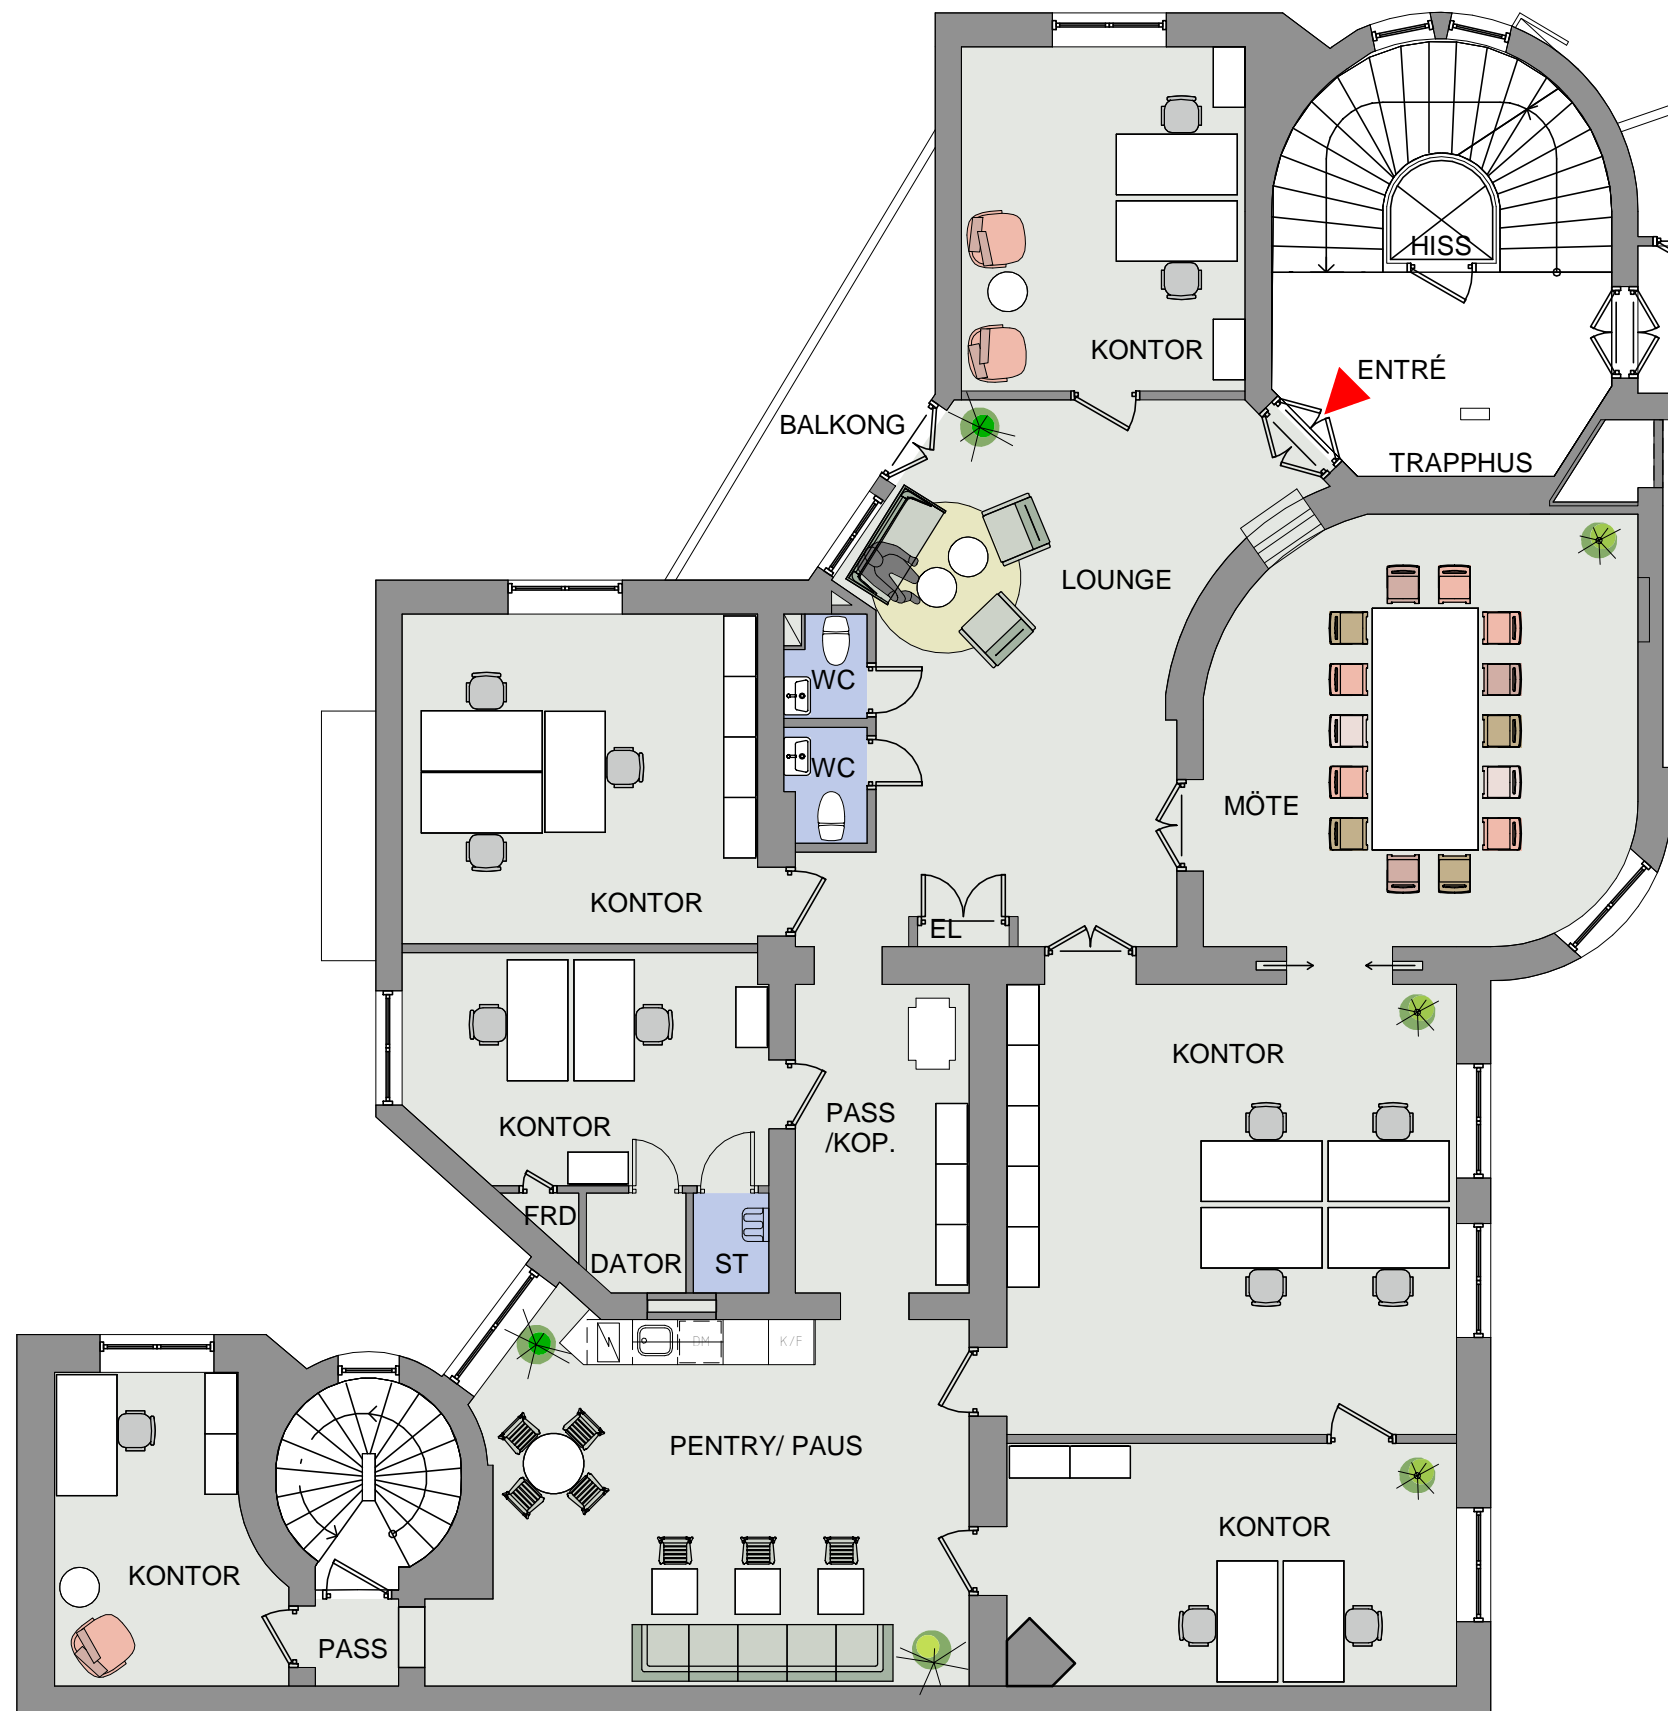

**LOKALSKISS**  
 LOA 250 kvm  
 Arbetsplatser 14st  
 (Inritade skrivbord är 1600 x 800 mm)  
 Mötesrum 15P 1st

OBS! Detta är en skiss och samtliga symboler skall ses som en symbol för att visa en funktion,