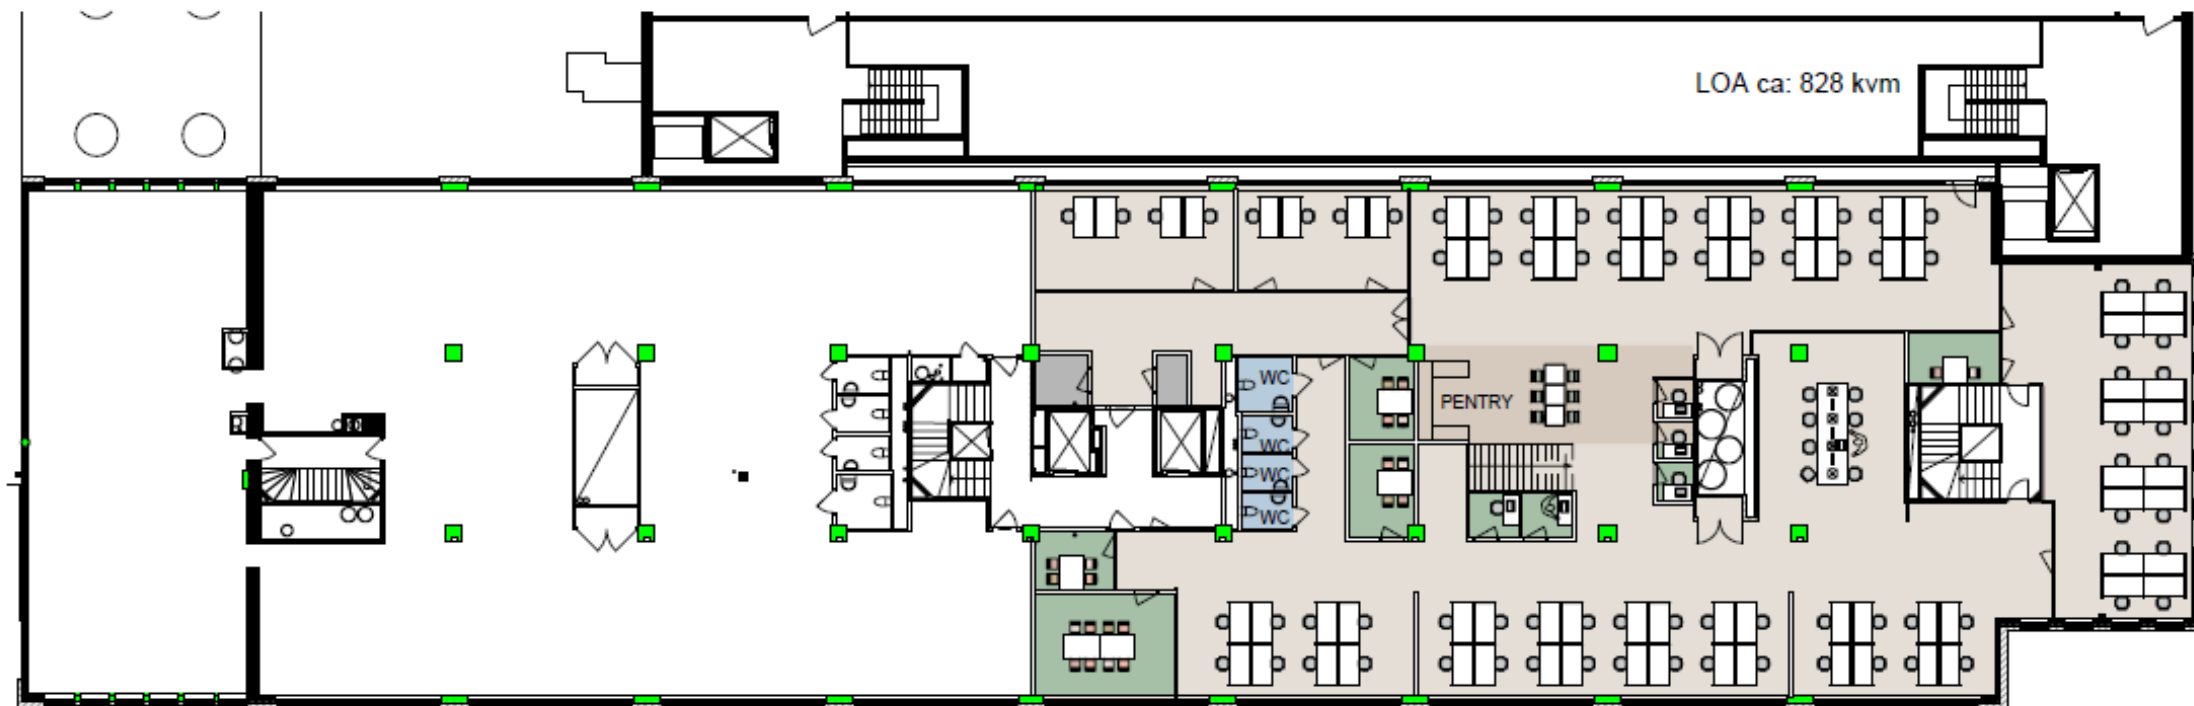

Ca 32 fasta arbetsplatser
 2 st omklädningsrum med dusch
 4 st WC
 1 st städ
 1 st pentry/lounge
 1 st kaffepentry
 1 receptionsyta

1 st konferensrum 12 p
 3 st konferensrum 8p
 1 st mötesrum 6 p
 1 st mötesrum 4 p
 5 st teamsrum
 1 st utbildningssal

84 st fasta arbetsplatser
 18 st drop down platser
 1 stor utbildningssal ca 40p
 1 st pentry med matsal
 6 st teamsrum
 8 st WC

2 st mötesrum 12 p
 2 st mötesrum 8 p
 2 st mötesrum 6 p
 4 st mötesrum 4 p
 7 st små rum 2 p