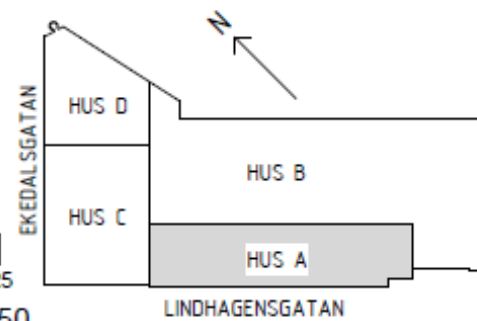

Ca 32 fasta arbetsplatser
 2 st omklädningsrum med dusch
 4 st WC
 1 st städ
 1 st pentry/lounge
 1 st kaffepentry
 1 receptionsyta

1 st konferensrum 12 p
 3 st konferensrum 8p
 1 st mötesrum 6 p
 1 st mötesrum 4 p
 5 st teamsrum
 1 st utbildningssal

84 st fasta arbetsplatser
 18 st drop down platser
 1 stor utbildningssal ca 40p
 1 st pentry med matsal
 6 st teamsrum
 8 st WC

2 st mötesrum 12 p
 2 st mötesrum 8 p
 2 st mötesrum 6 p
 4 st mötesrum 4 p
 7 st små rum 2 p