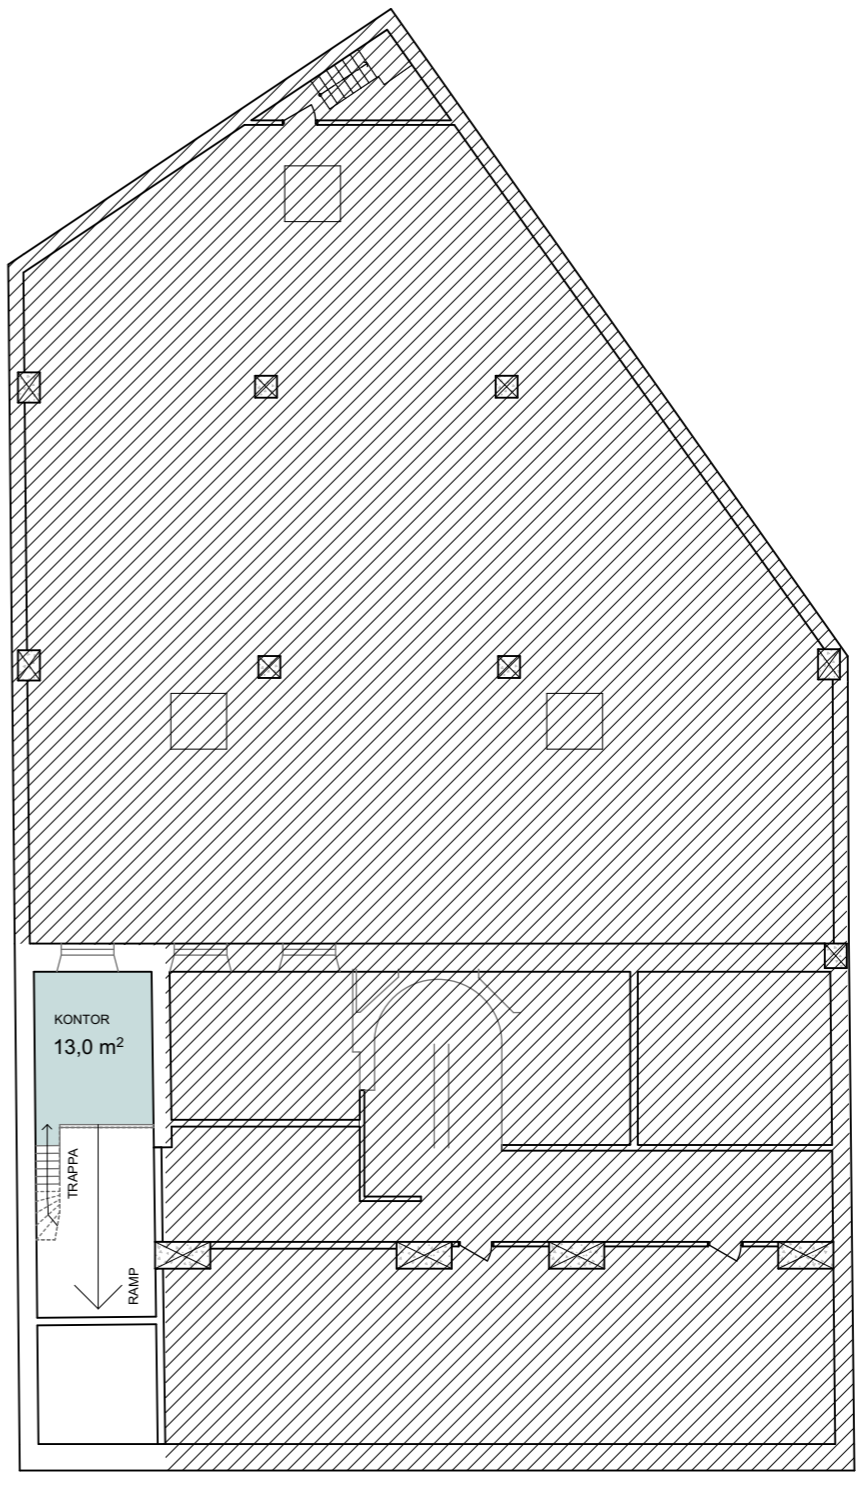

PLAN -1

PLAN 1

Total area LOA ca: 438m<sup>2</sup>

Obs! Alla mått samt LOA är cirkamått baserade på originalritningar. Mått bör tas på plats för exakt resultat.

C:\Users\love.neuschütz\Desktop\BRF Ässjan 3\Ässjan 3 Garage .pln