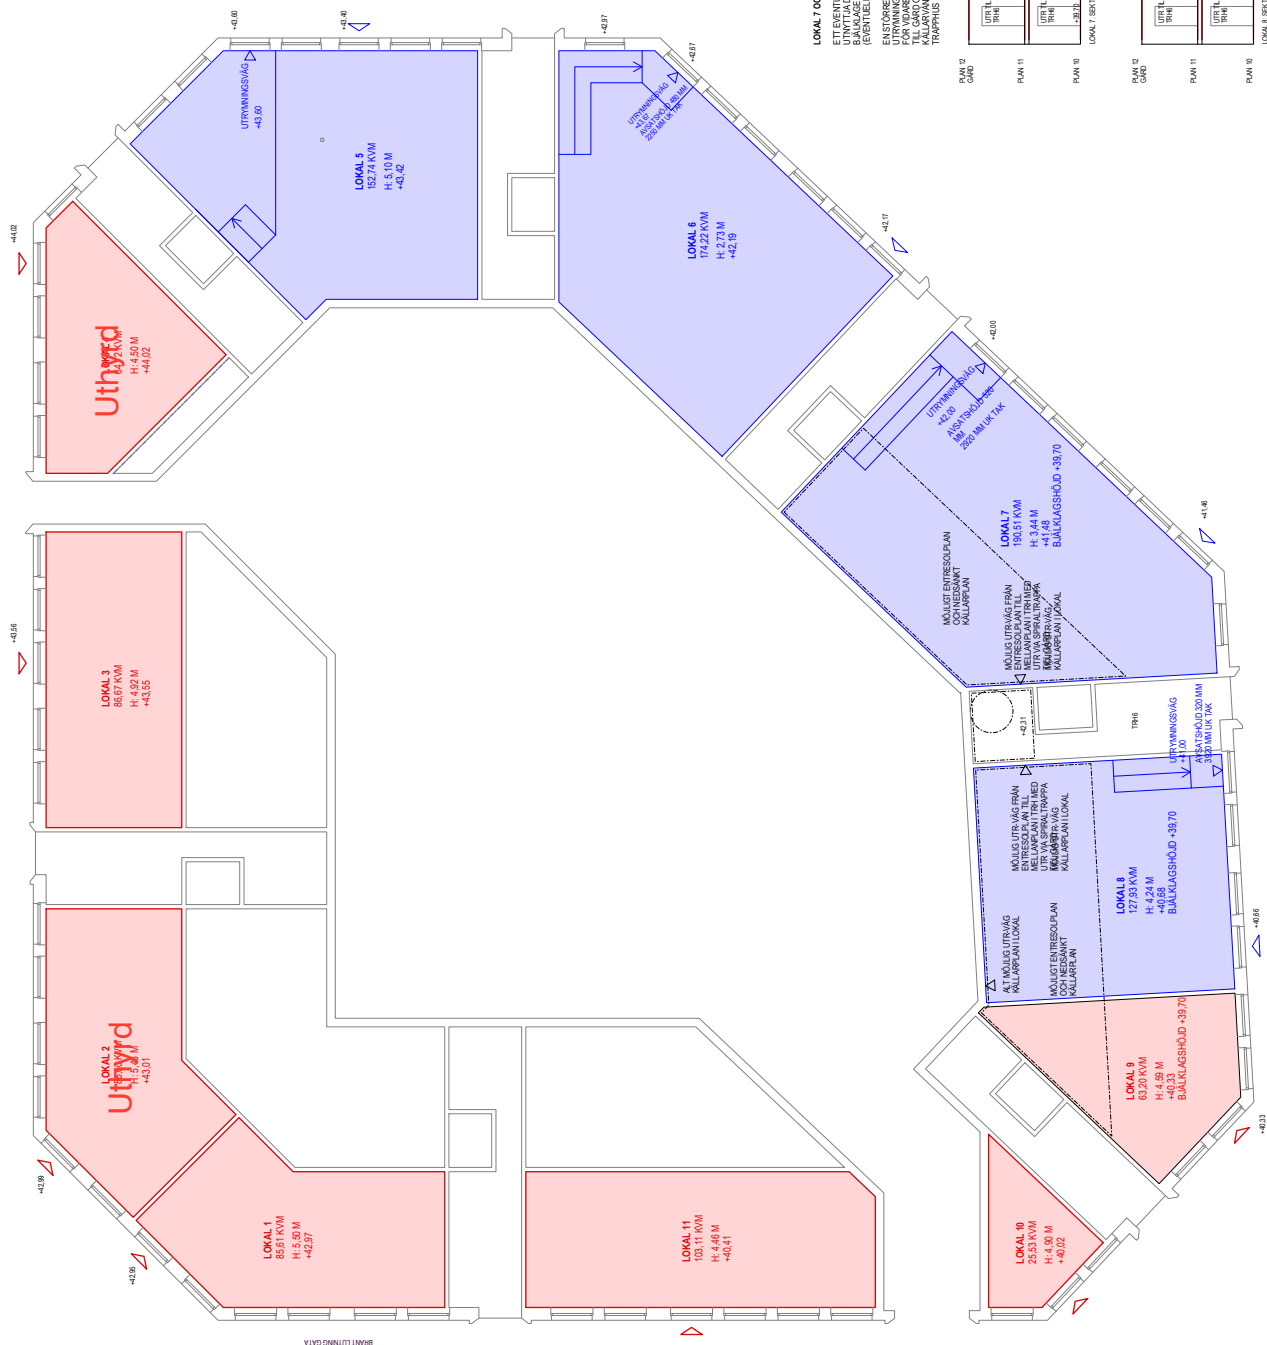

STADSPORTEN

STORSTADEN

BOSTAD

2018-06-28

VERA