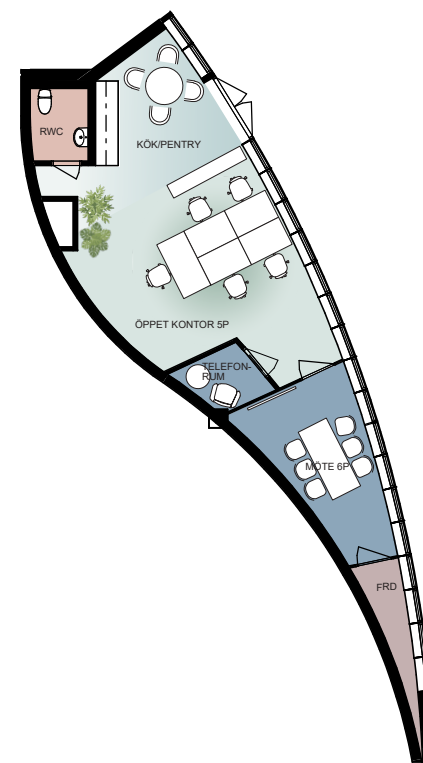

Alternativ planlösning

5 arbetsplatser
63 m²

Magnus Ladulåsgatan 65

Kv. Fatburssjön
Hus Fatburen, Plan 3

MAGNUS LADULÅSGATAN

VÄSTGÖTAGATAN

Mötesfunktioner

- Öppna ytor
- Mötesrum
- Pentry, paus, touchdown
- Arbetsplatser
- Vilrum
- Rwc & wc
- Förråd, kopiering, städ
- Teknik & data
- Uteplats

SÖDERMALMSALLÉN

Arbetsplatser		Övriga rum	
Öppna	5 st	Mötesrum	1 st
Touchdown	- st	Tysta rum	- st
l rum	- st	Pentry	1 st
Reception	- st	Rwc / wc	1st

Info	
Lokalnummer	4070-10205
Area	63 m²
Area / plats	12,6 m²
Säljskiss	2025.11.17

Skala 1:200 (A3)

0 5 10m

Orienteringssektion

Orienteringsplan