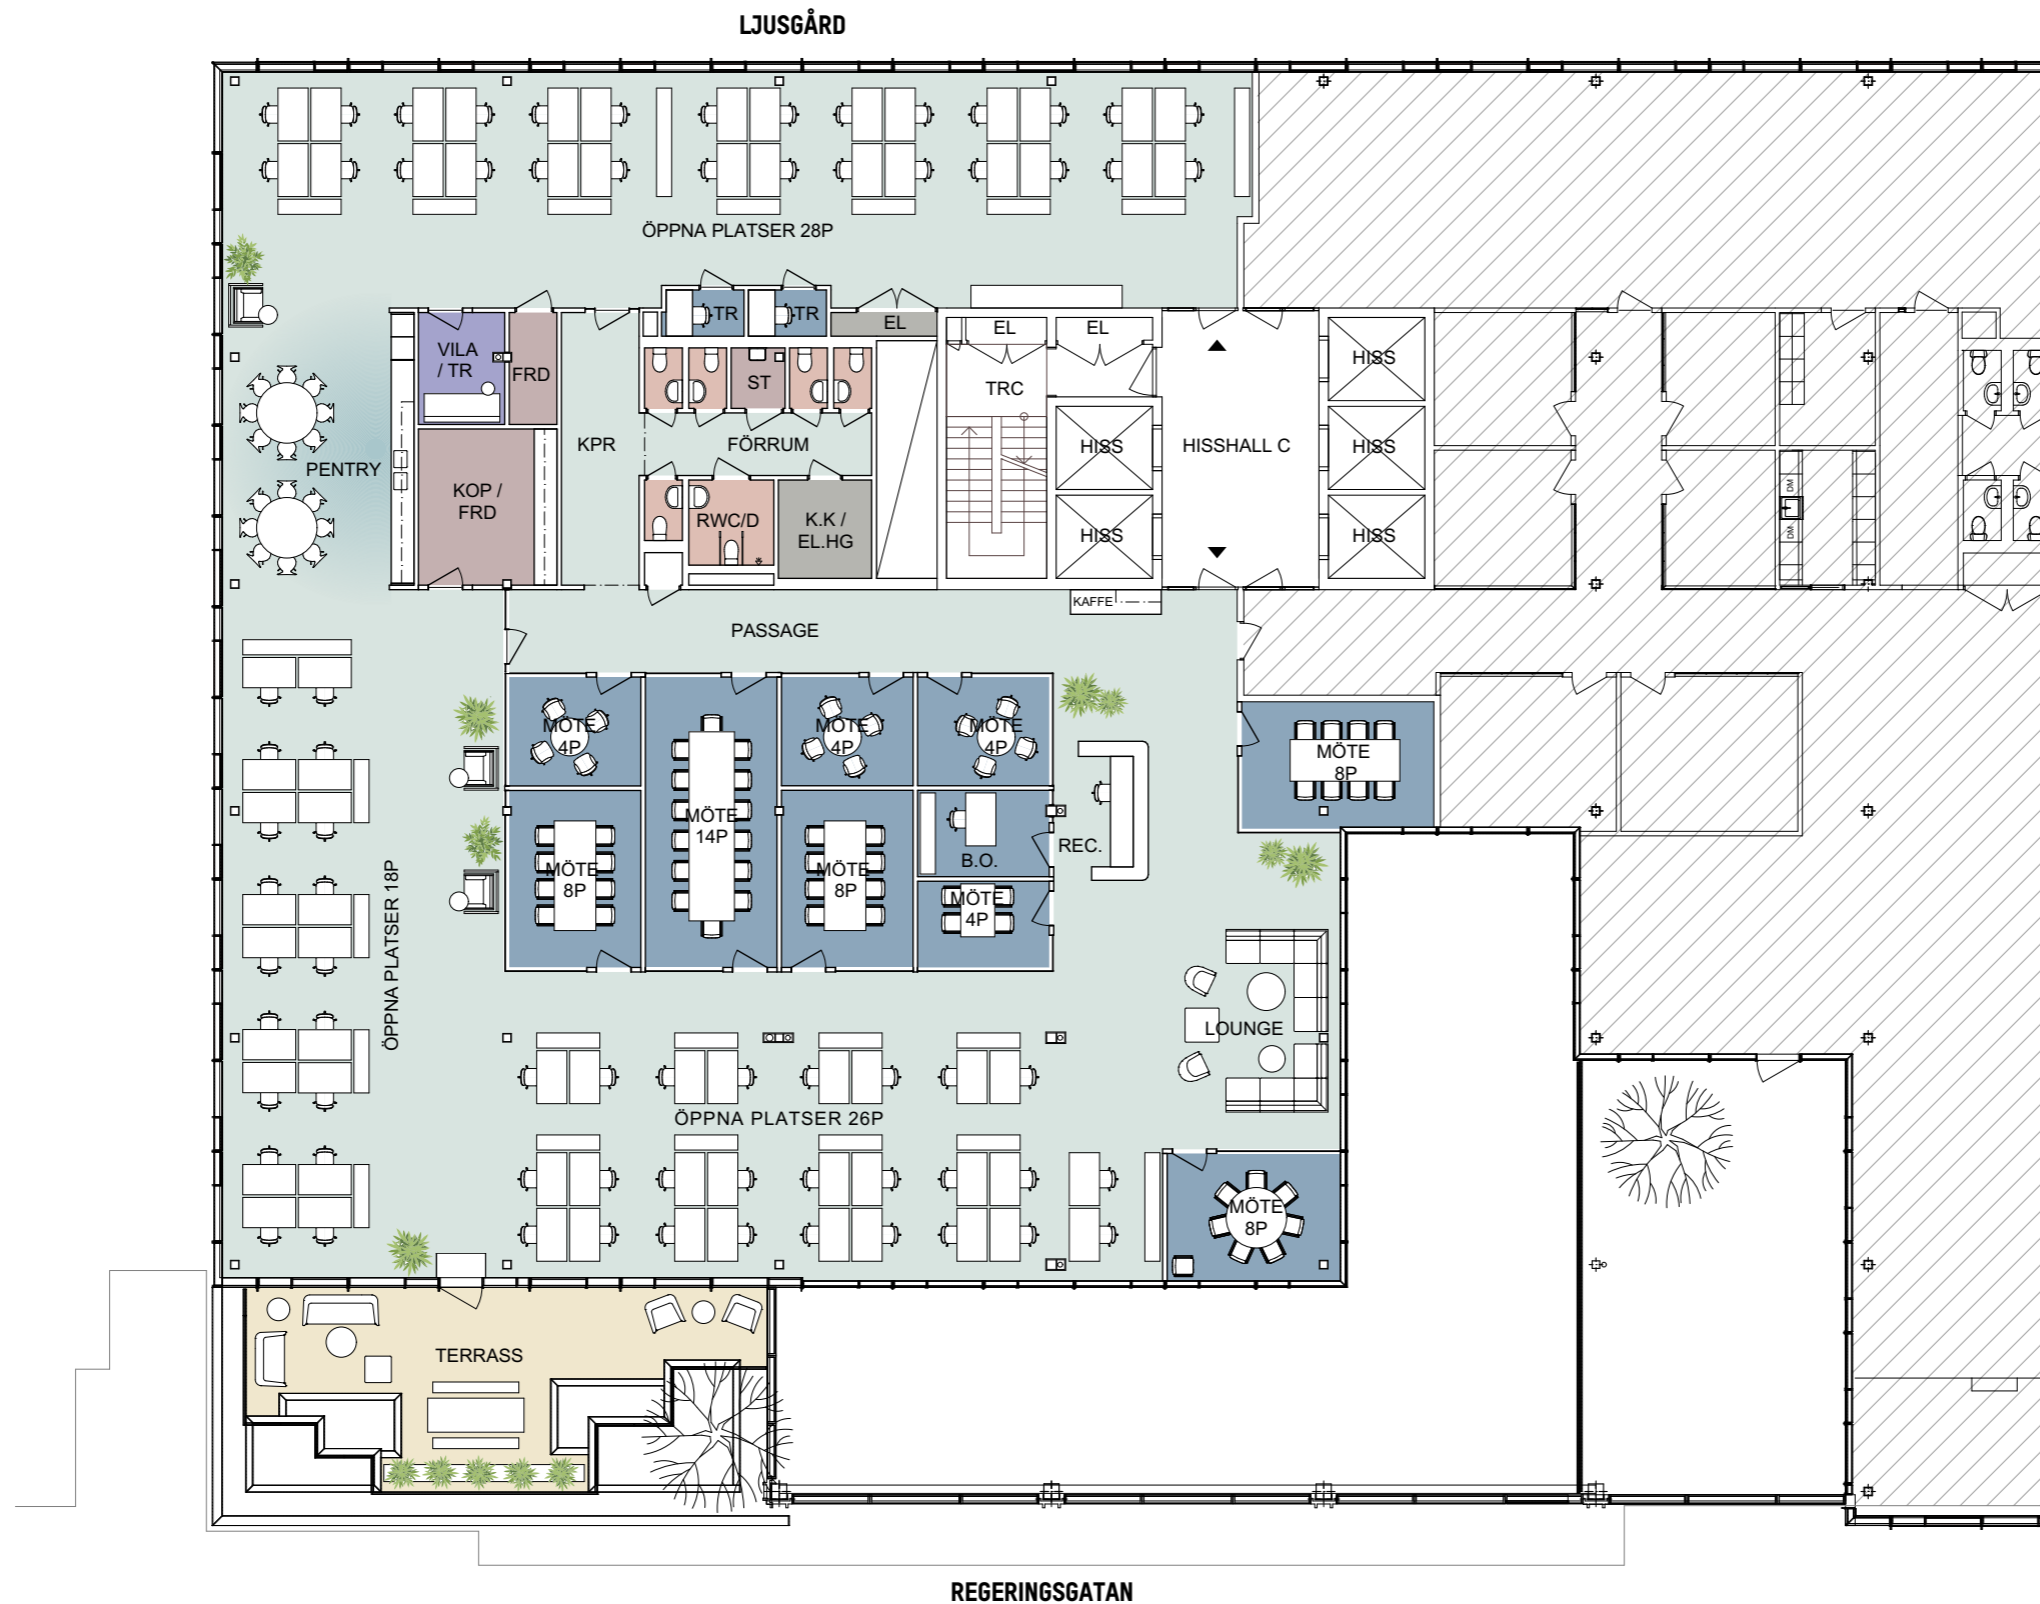

# Befintlig planlösning

74 arbetsplatser  
836 m<sup>2</sup>

# Regeringsgatan 25

Urban Escape T30  
Plan 11

Arbetsplatser		Övriga rum	
Öppna	72 st	Mötesrum	9 st
Touchdown	0 st	Tysta rum	2 st
I rum	0 st	Pentry/kaffe	1/1 st
Reception	2 st	Rwc/wc	1/5 st

Info	
Lokalnummer	5030-00000
Area	836 m <sup>2</sup>
Area/plats	11,3 m <sup>2</sup>
Säljskiss	2026-05-05

Skala 1:200 (A3)