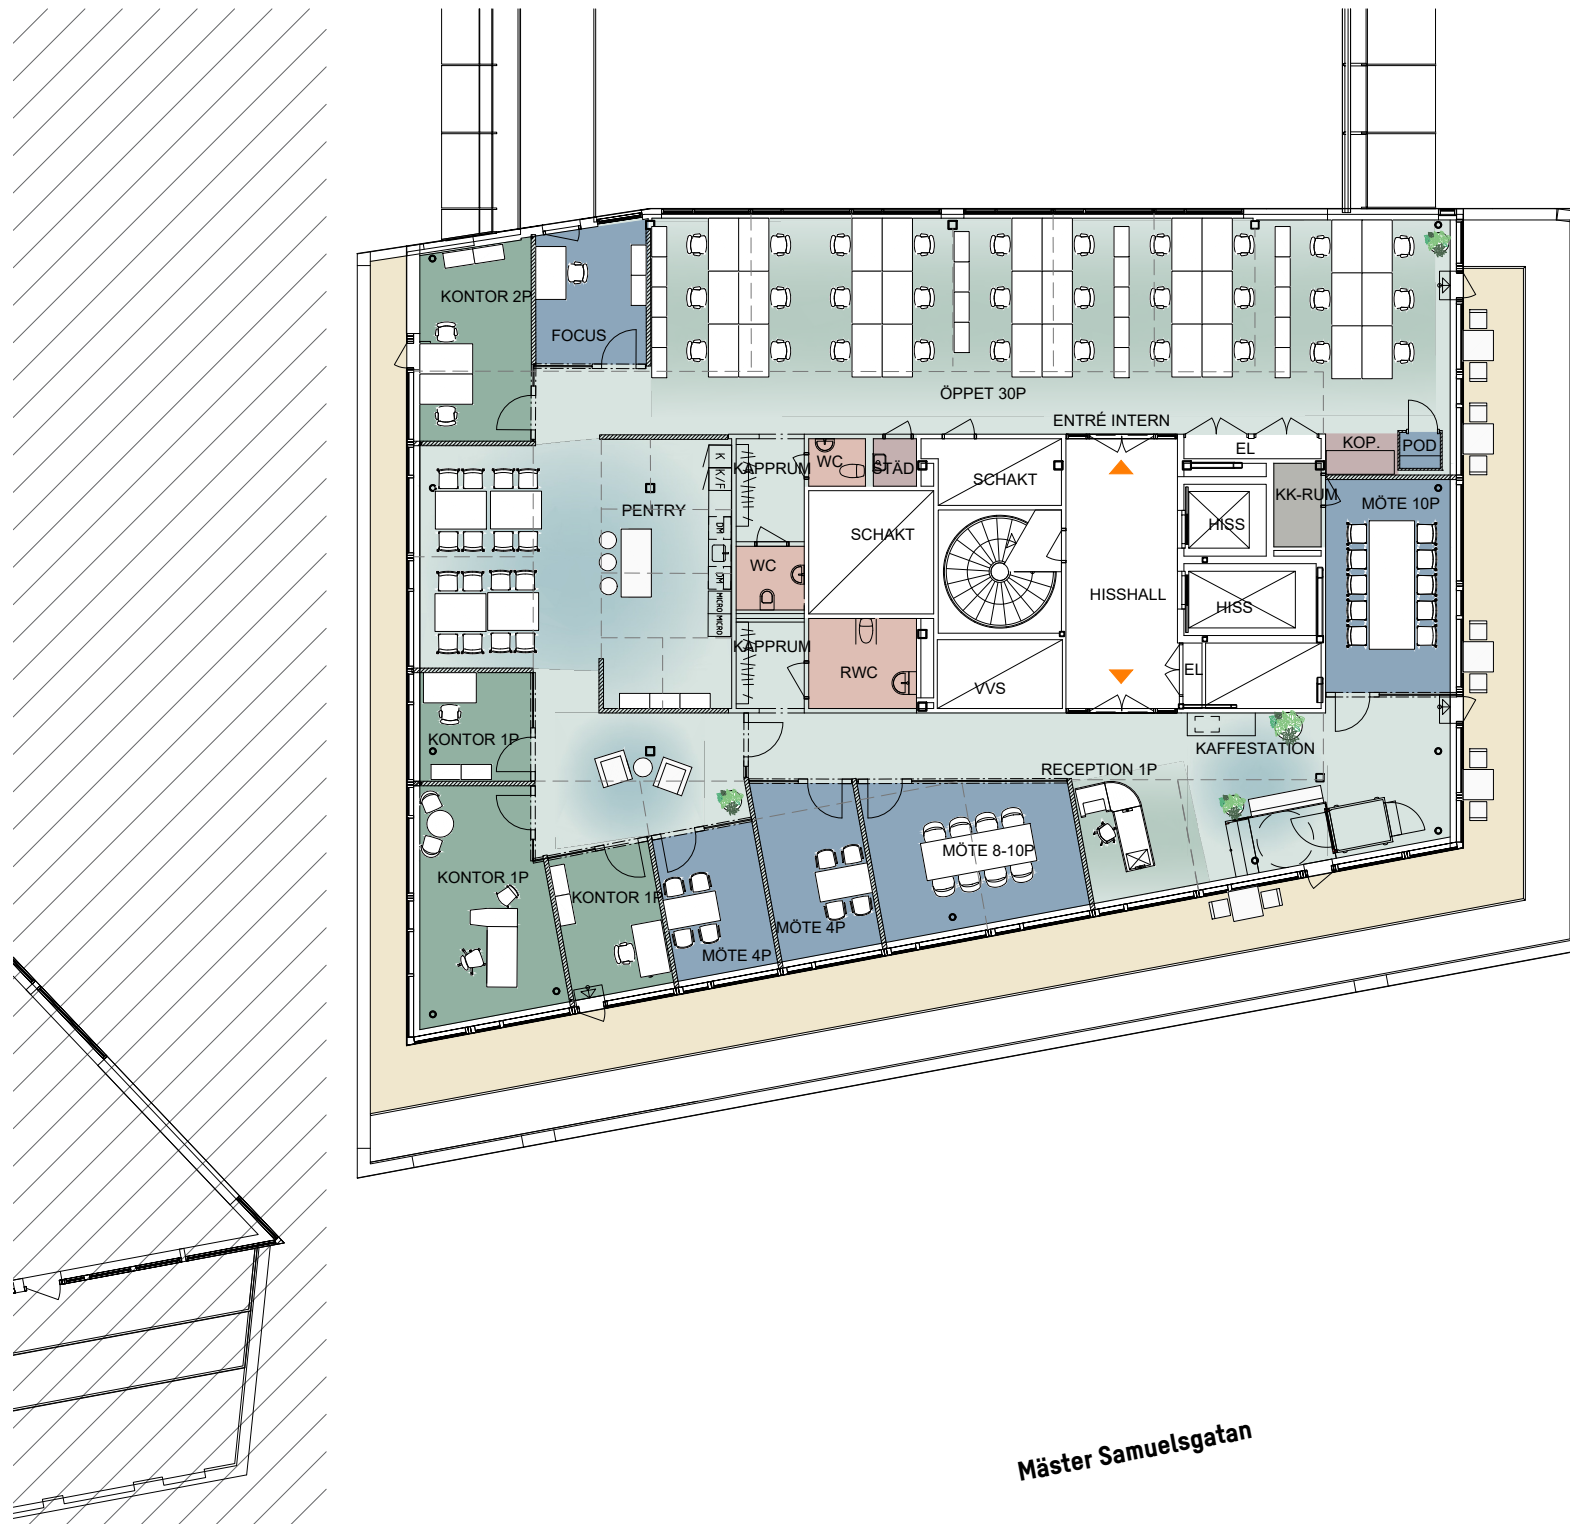

INPLACERINGSSKISS

66 arbetsplatser
ca 756 m²

Regeringsgatan 59

Kv Grävlingen 12
Hus 12, Plan 11

Regeringsgatan

- Rumsfunktioner**
- Mötesrum
 - Pentry, paus, touchdown
 - Arbetsplatser
 - Vilrum
 - Rwc & wc
 - Förråd, kopiering, städ
 - Teknik & data
 - Uteplats
- Möjligt väggläge
Skrivbord 1400x800 mm

Arbetsplatser		Övriga rum		Info	
Öppna	58 st	Mötesrum	8 st	Lokalnummer	-
Kontor	1 st	Tysta rum	1 st	Area totalt	ca 756 m ²
Touchdown	6 st	Pentry/Kaffe	3 st	Area/plats	ca 11 m ² (66st)
Reception	1 st	Rwc/wc	6 st	Skiss	2026.05.12

SKALA 1:250 (A3)

INPLACERINGSSKISS

36 arbetsplatser
ca 425 m²

Regeringsgatan 59

Kv Grävlingen 12
Hus 11, Plan 11

Regeringsgatan

Rumsfunktioner

- Mötesrum
- Pentry, paus, touchdown
- Arbetsplatser
- Vitrum
- Rwc & wc
- Förråd, kopiering, städ
- Teknik & data
- Uteplats

--- Möjligt väggläge
Skrivbord 1400x800 mm

Mäster Samuelsgatan

Arbetsplatser		Övriga rum	
Öppna	30 st	Mötesrum	5 st
Kontor	5 st	Tysta rum	0 st
Touchdown	0 st	Pentry/Kaffe	2 st
Reception	1 st	Rwc/wc	3 st