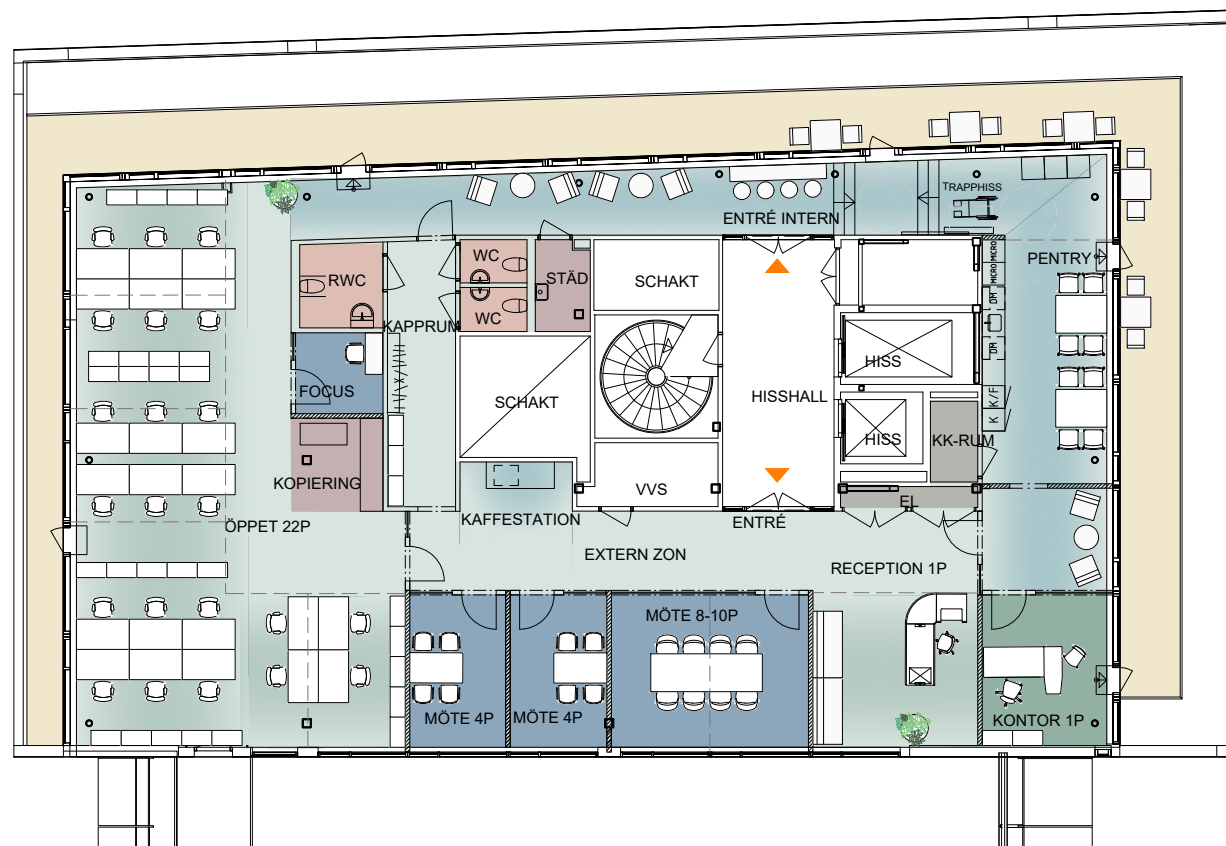

INPLACERINGSSKISS

66 arbetsplatser
ca 756 m²

Regeringsgatan 59

Kv Grävlingen 12
Hus 12, Plan 11

Regeringsgatan

- Rumsfunktioner**
- Mötesrum
 - Pentry, paus, touchdown
 - Arbetsplatser
 - Vilrum
 - Rwc & wc
 - Förråd, kopiering, städ
 - Teknik & data
 - Uteplats
- Möjligt väggläge
Skrivbord 1400x800 mm

--- Möjligt väggläge
Skrivbord 1400x800 mm

Mäster Samuelsgatan

Arbetsplatser		Övriga rum	
Öppna	30 st	Mötesrum	5 st
Kontor	5 st	Tysta rum	0 st
Touchdown	0 st	Pentry/Kaffe	2 st
Reception	1 st	Rwc/wc	3 st

Info	
Lokalnummer	-
Area totalt	ca 425 m ²
Area/plats	ca 12 m ² (36st)
Skiss	2026.05.12

SKALA 1:200 (A3)

Orienteringssektion

Orienteringsplan

INPLACERINGSSKISS

24 arbetsplatser
ca 331 m²

Regeringsgatan 59

Kv Grävlingen 12
Hus 12, Plan 11

Jakobsbergsgatan

Regeringsgatan

Rumsfunktioner

- Mötesrum
- Pentry, paus, touchdown
- Arbetsplatser
- Vilrum
- Rwc & wc
- Förråd, kopiering, städ
- Teknik & data
- Uteplats

-- Möjligt väggläge
Skrivbord 1400x800 mm