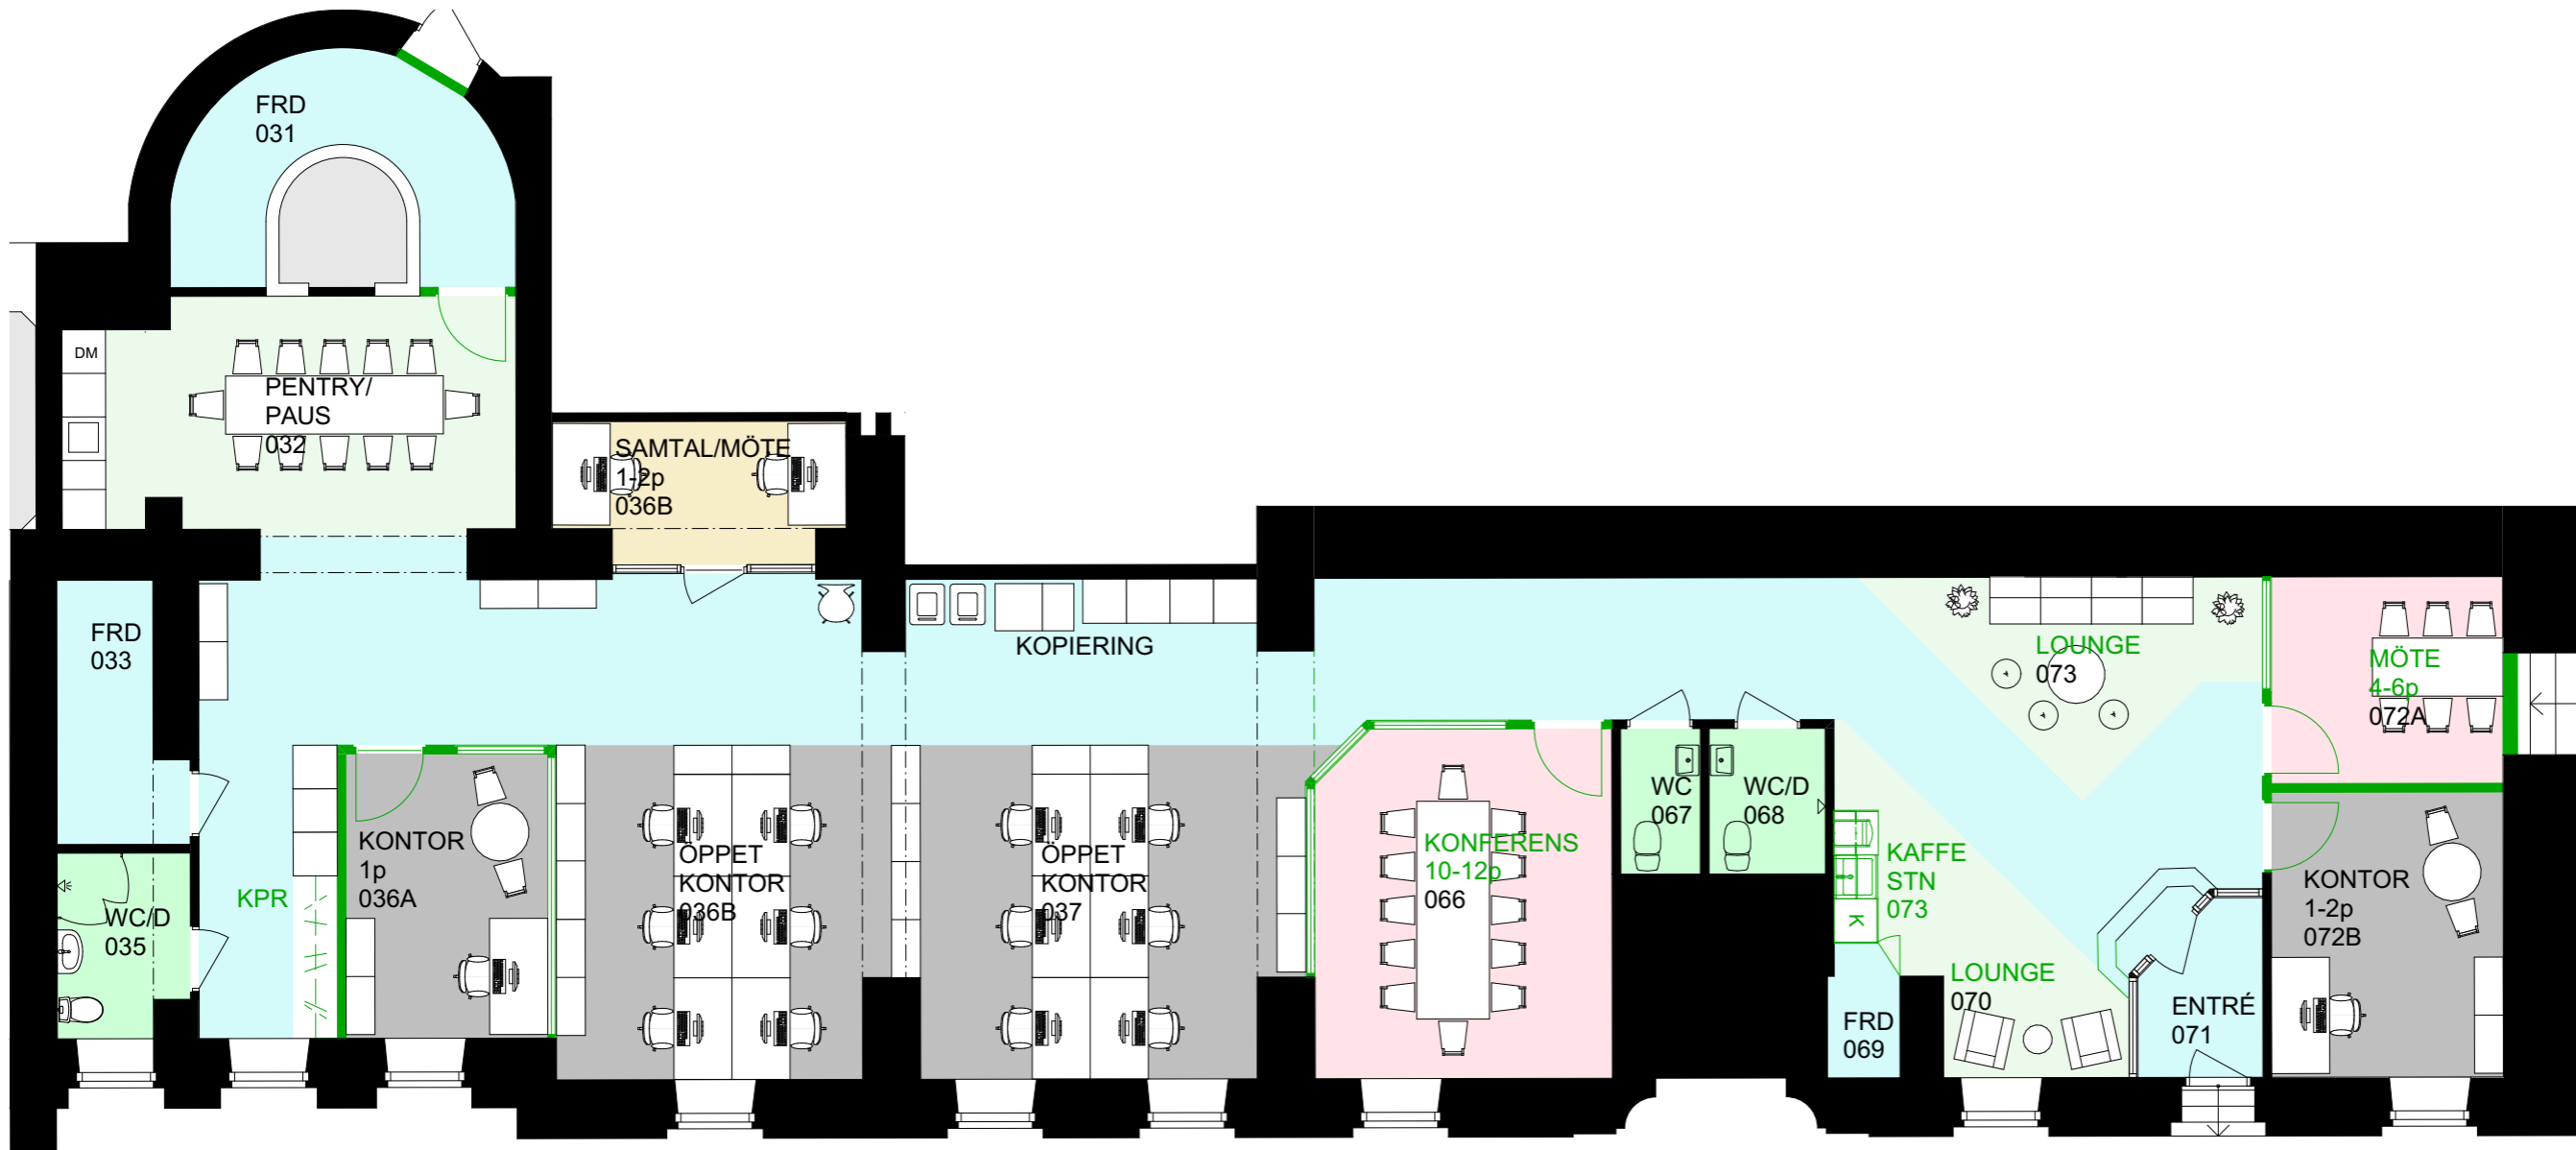

HOVSLAGARGATAN 5

PLAN 1
MÖBLERAD PLAN
~250m²

Funktioner teckenförklaring

- Trapphus
- Golvyta extern
- Kontor
- Mötesrum extern
- Mötesrum intern
- Kommunikation
- Paus/pentry
- Wc/dusch
- Förråd/övrigt
- Entrépil

HOVSLAGARGATAN

KV KÄPPLINGEHOLMEN 6

KONTOR

SKALA 1:100 A3

TORPARENG 2025-11-20