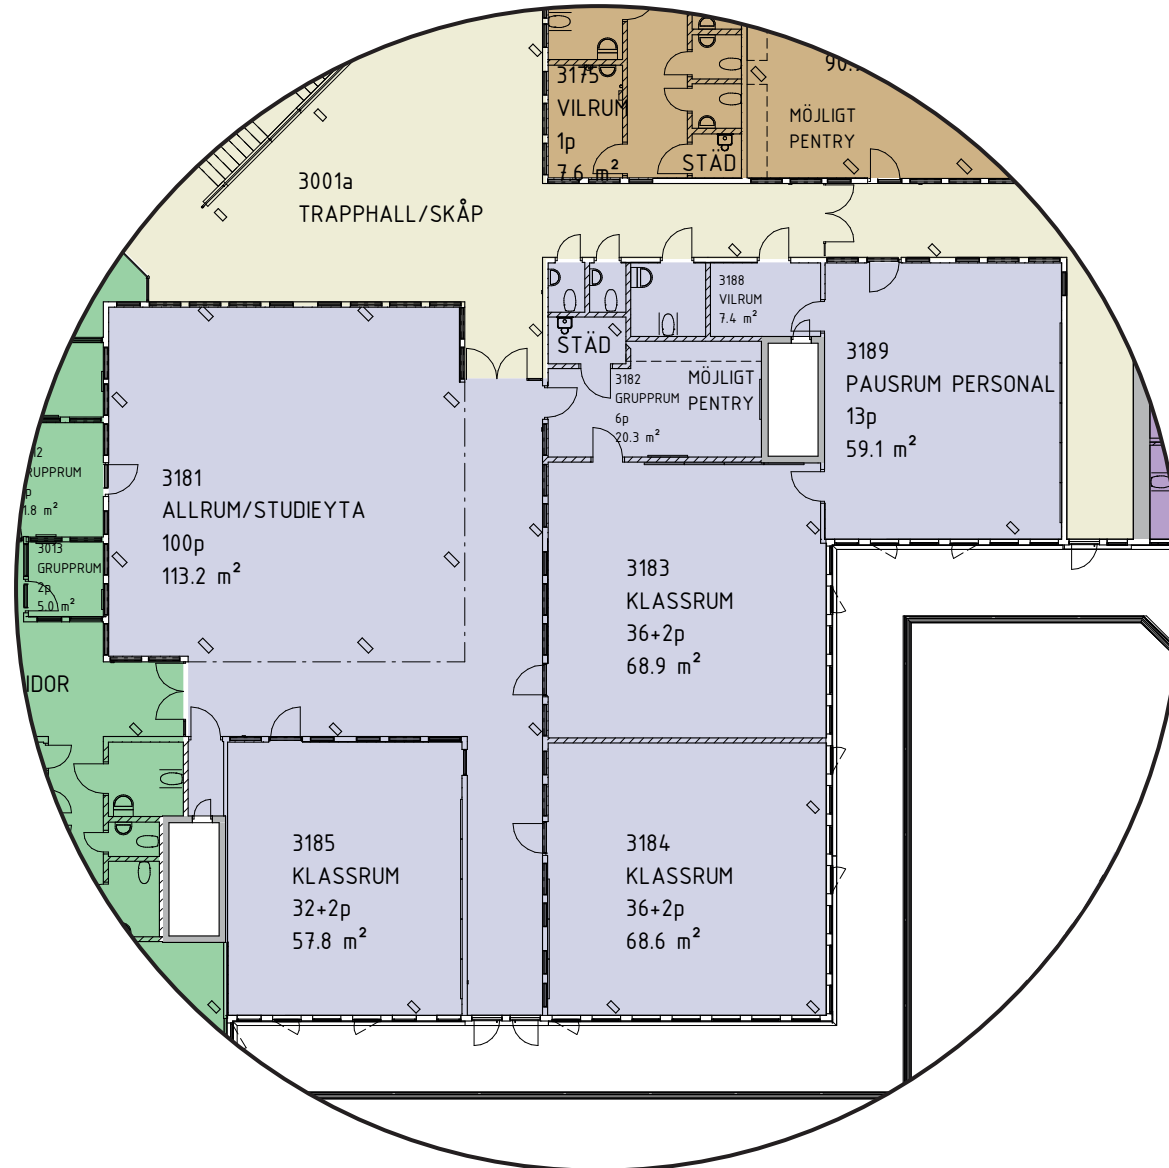

Planlösning Campus Tensta

485 kvm

Planlösning Campus Tensta – lokalens placering i byggnaden, plan 2