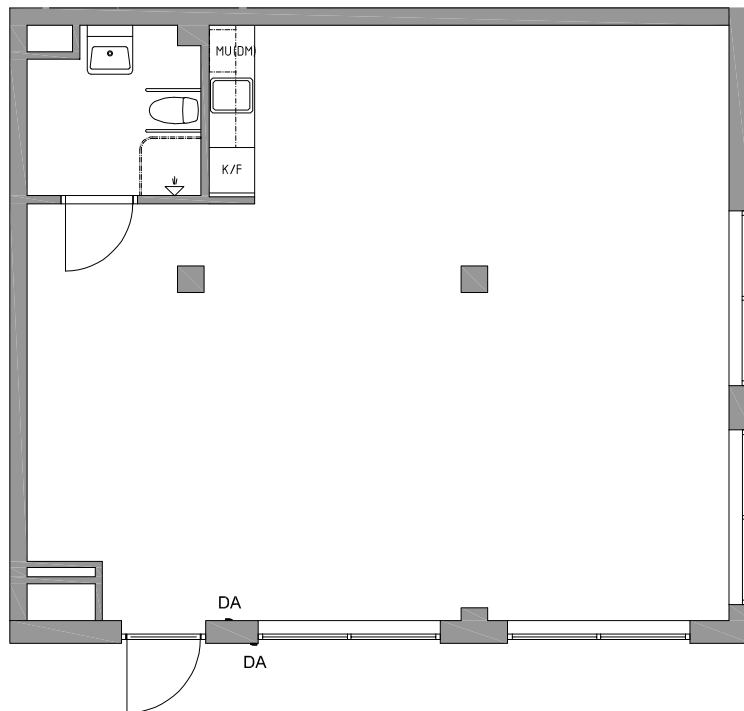

Ebbepark - Dynamiken

LOKAL
73 m²
Kerstingatan 11

Objekt nummer
51D02009010

ORIENTERINGSFIGUR SEKTION

LOKAL 51D02009010
RUMSHÖJD 3,34 M
EXKL. UNDERTAK O. INSTALLATIONER

GENERELL SYMBOLFÖRKLARING

	Bänkskiva med överskåp		Duschdraperistång
	Kombinerad kyl och frys		Diskho
	Diskmaskin under diskbänk		Knapp dörrautomatik
	Mikro i överskåp		