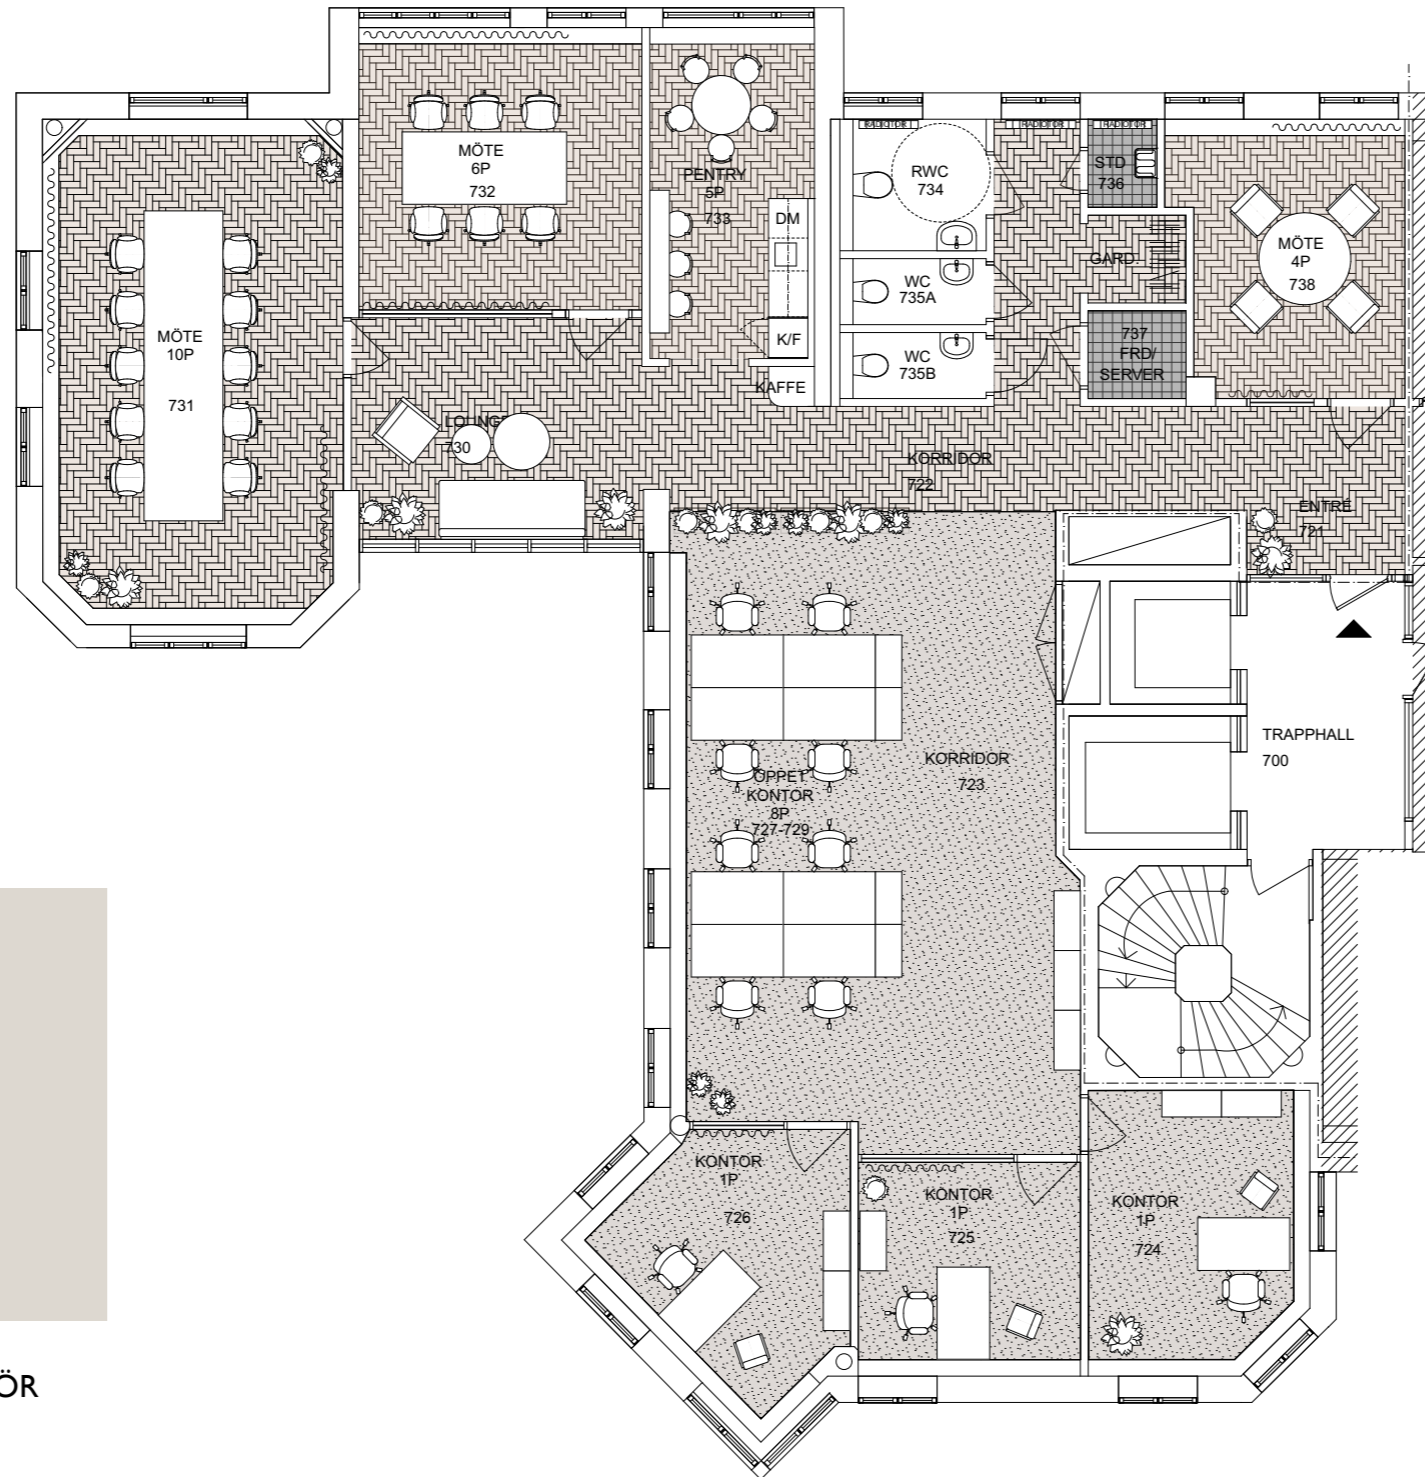

# GOLVPLAN + VÄGGKULÖR

PARKETT

TEXTIL MATTA

GENERELL VÄGGKULÖR  
NCS S1502-Y50R

BEFINTLIGT KLINKER

## TAK OCH BELYSNING

DIKT LIMMADE ABSORBENTER MED BELYSNING I SKENA – LINJÄR OCH RIKTAD