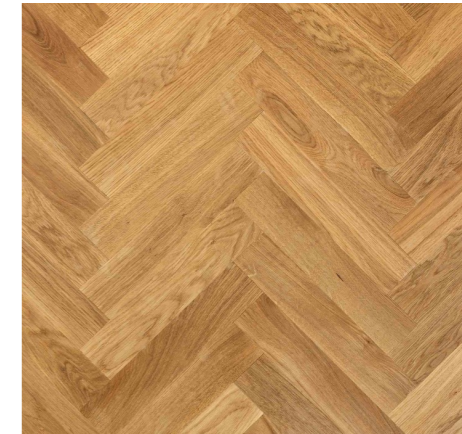

# GOLVPLAN + VÄGGKULÖR

PARKETT

TEXTIL MATTA

GENERELL VÄGGKULÖR  
NCS S1502-Y50R

BEFINTLIGT KLINKER

## TAK OCH BELYSNING

DIKT LIMMADE ABSORBENTER MED BELYSNING I SKENA – LINJÄR OCH RIKTAD