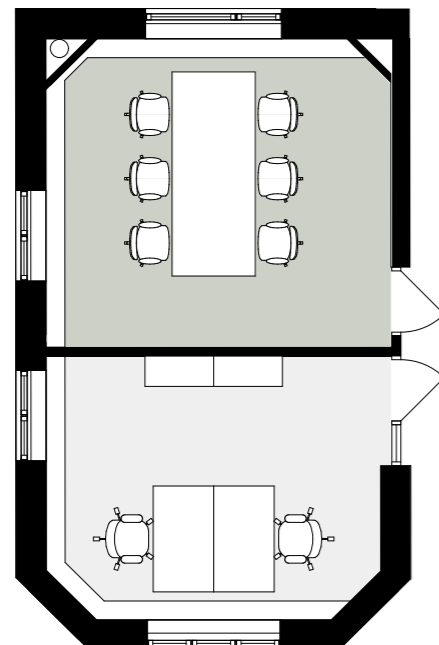

ALTERNATIV PLANLÖSNING

STORLEK BORD 1400X800 MM

- KONTOR
- MÖTE, SAMTALSRUM
- PENTRY, PAUS
- FÖRRÅD, TEKNIK, PRINT
- WC, RWC

SKALA 1:100