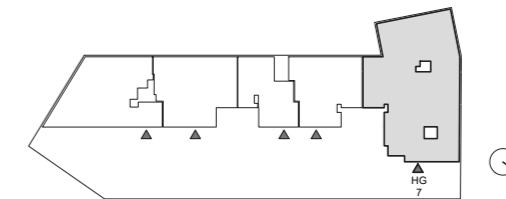

HG 7 - PLAN 3

KONTOR - HG 7 - 867 KVM

ARBETSPLATSER
Antal fasta platser: 60 CA 14 KVM/PERS.

52st Öppet landskap
8st Touch down
1st Reception
1st Tystum - 8 pers.
3st Kontor - 1 pers.

MÖTESRUM
5st 4 pers.
2st 10 pers.

FOKUS/ SAMTAL
2st 1 pers.
1st 2 pers.

-  ÖPPET LANDSKAP
-  PAUS / ÖPPNA MÖTEN
-  TOUCH DOWN
-  KONTOR
-  MÖTE
-  FOKUS
-  PENTRY / KAFFESTATION
-  WC / STÄD

BILPALATSET