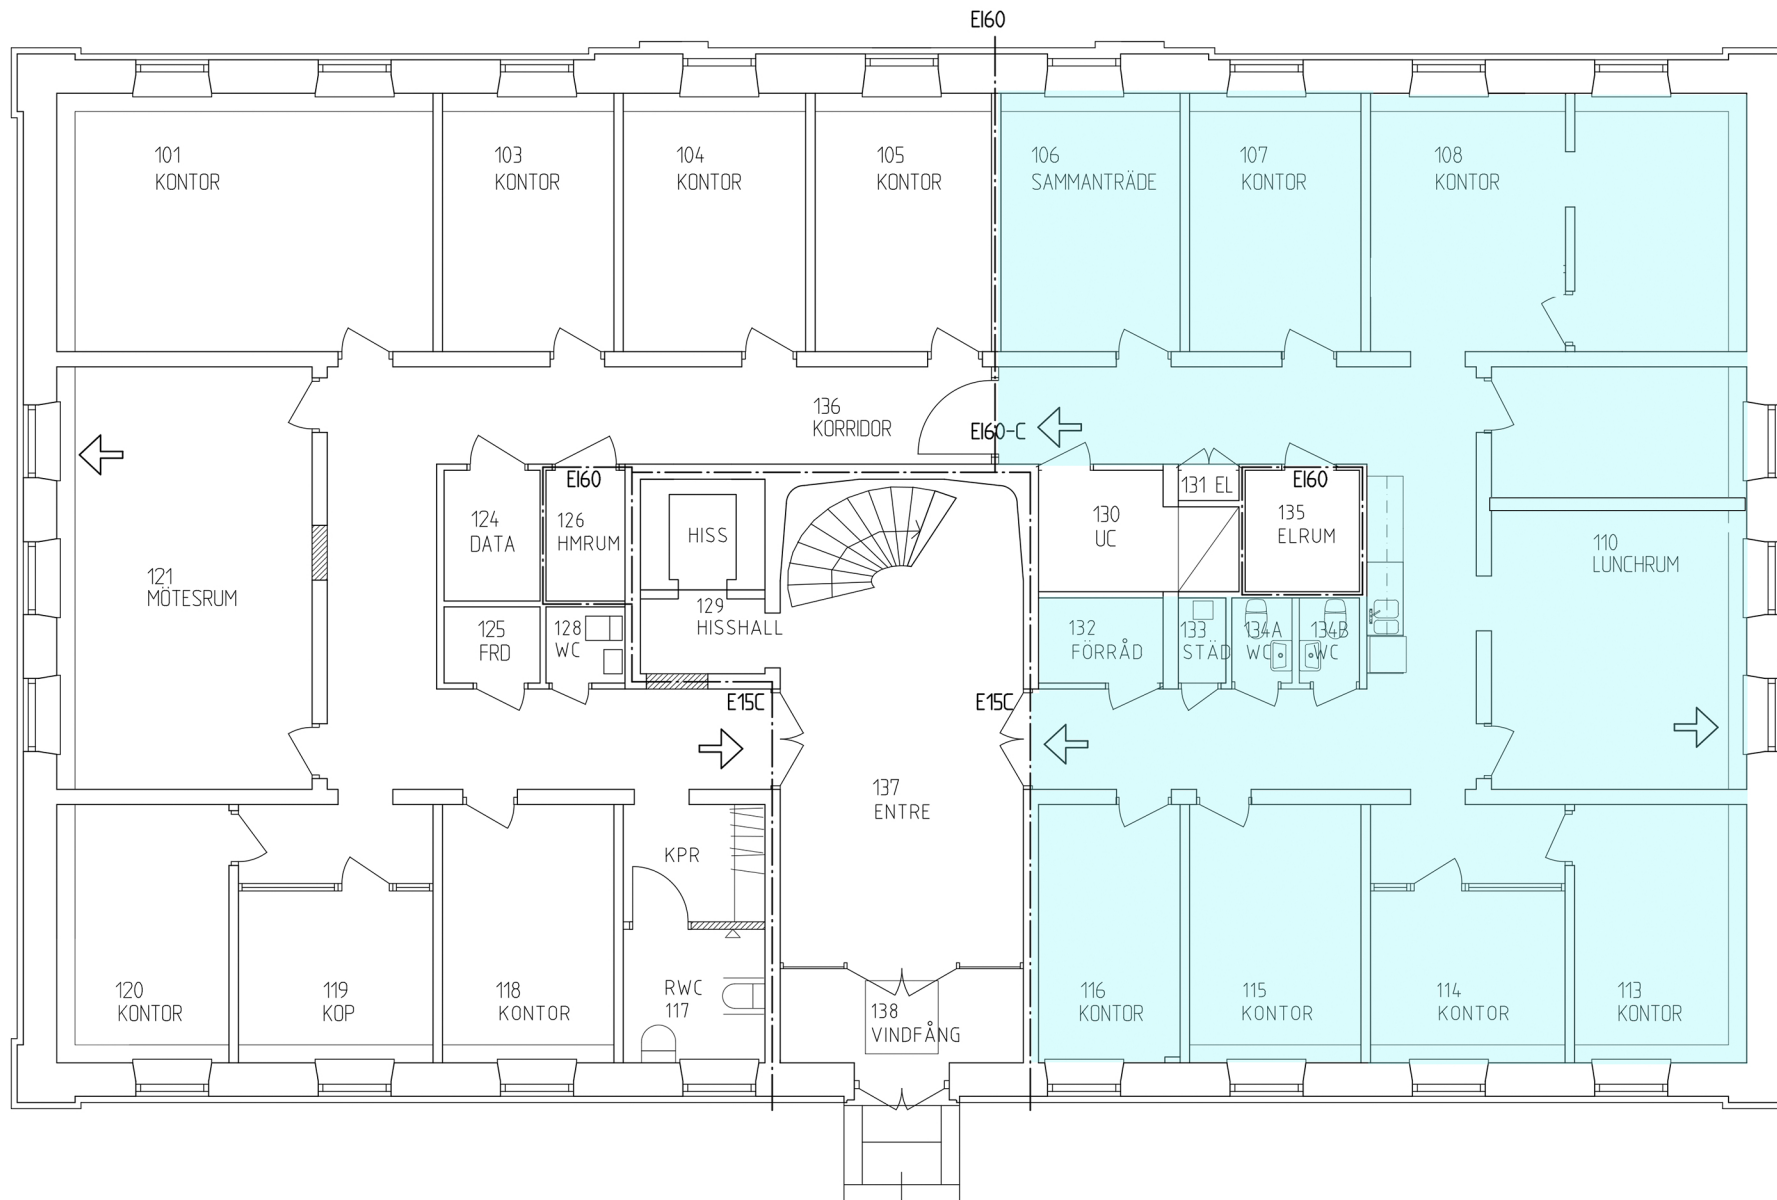

Officersstallet Linnégatan 64 Ca 176 m²

Mindre avvikelser kan förkomma

PLAN 1

Skala 1:100 (A3)