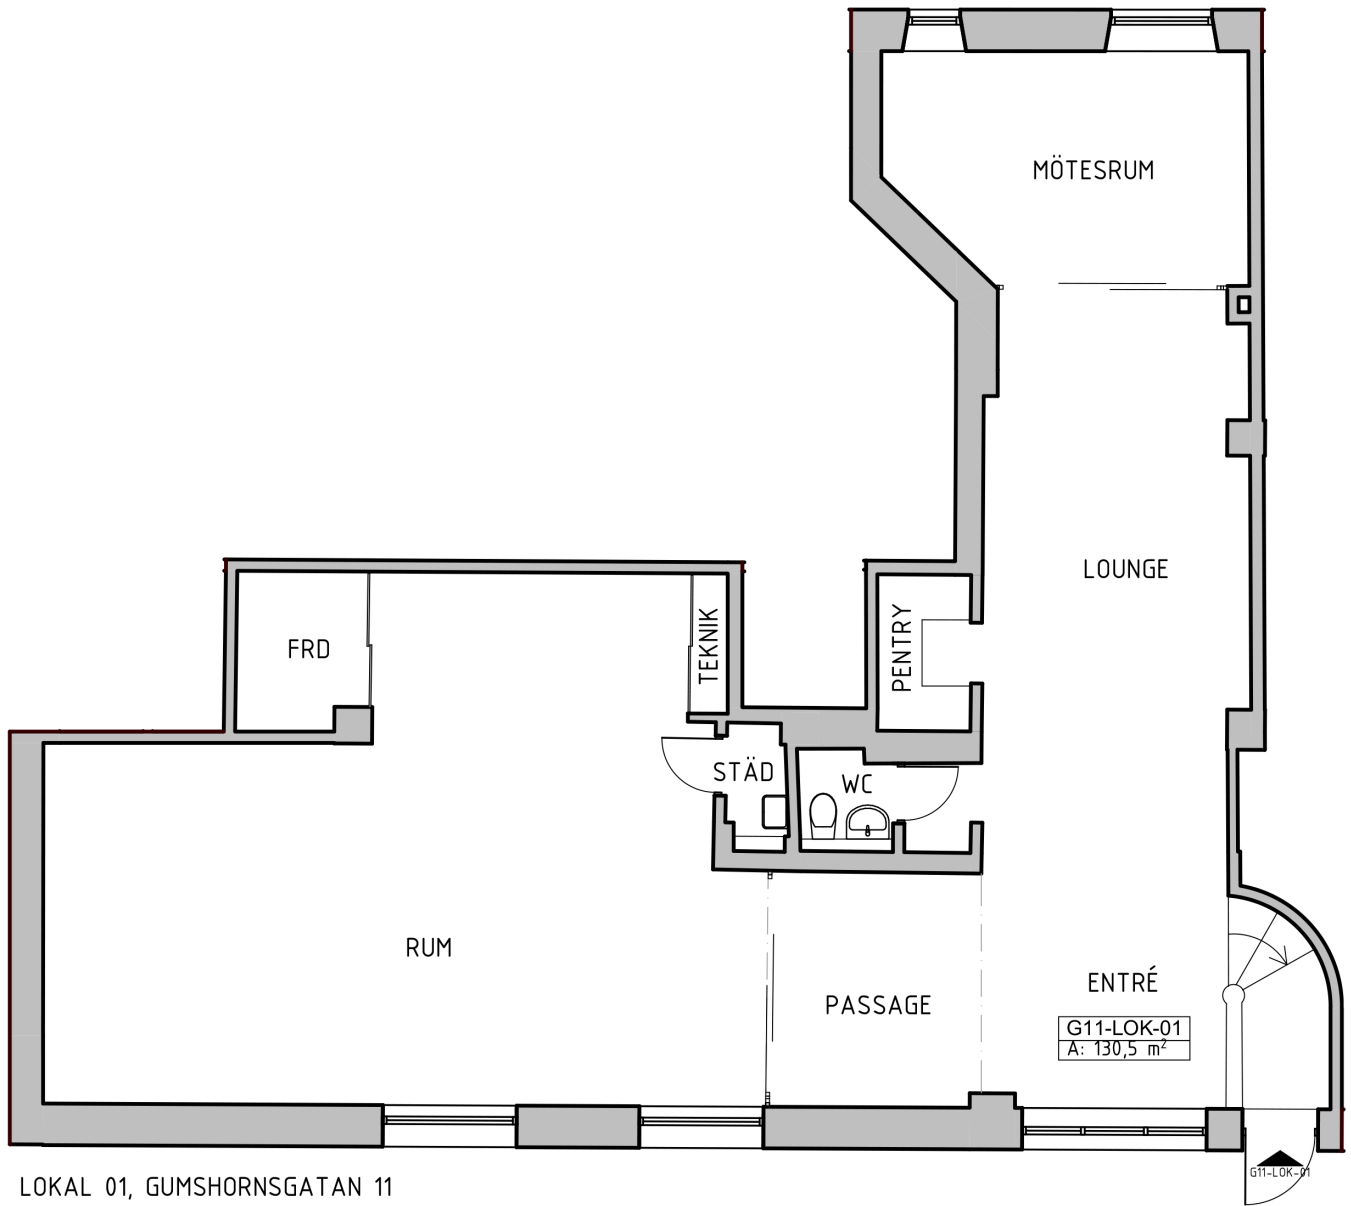

Gumshornsgatan 11
Plan -1/2 tr
Ca 125 kvm kontor

LOKAL 01, GUMSHORNSGATAN 11

SKALA 1:100