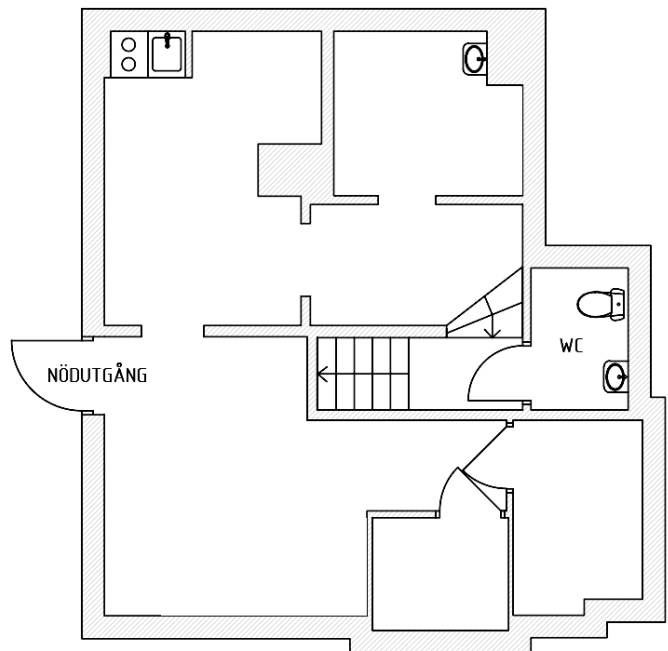

Sveavägen 82

Ca 163 kvm butik/showroom/kontor

Plan BV och -1tr

Ca 114 kvm i markplan

Ca 49 kvm på plan -1tr

METER