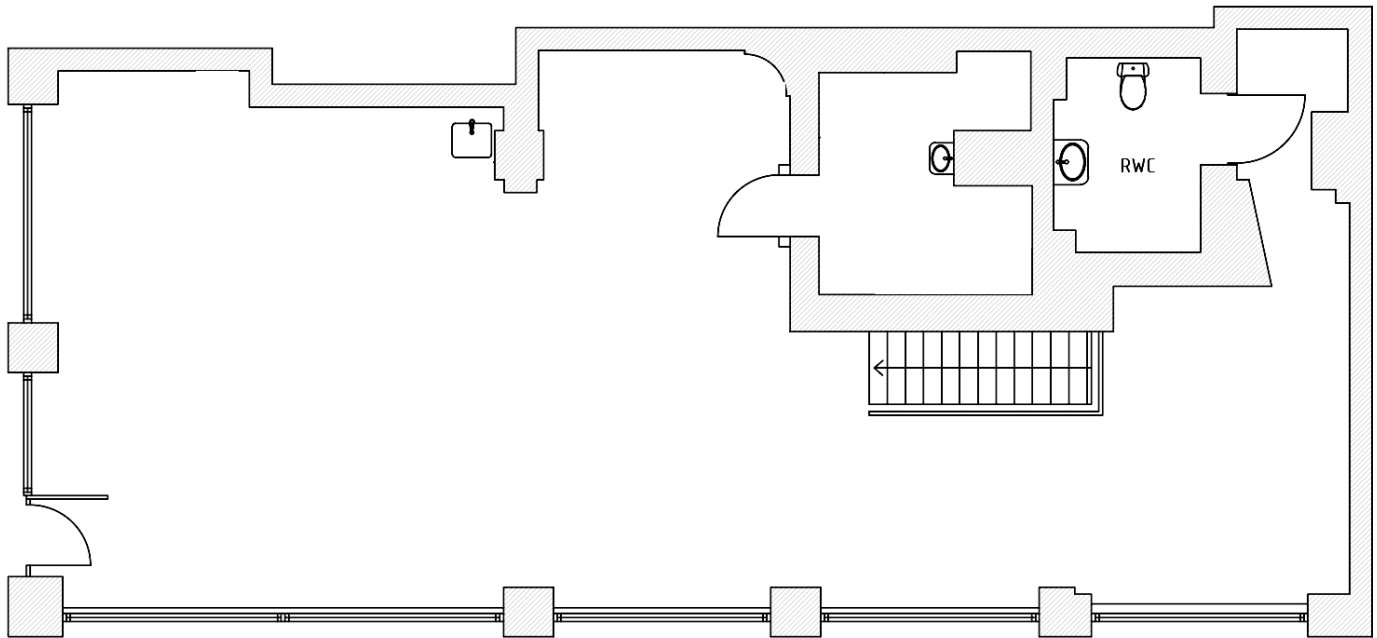

Sveavägen 82

Ca 163 kvm butik/showroom/kontor

Plan BV och -1tr

Ca 114 kvm i markplan

Ca 49 kvm på plan -1tr

METER