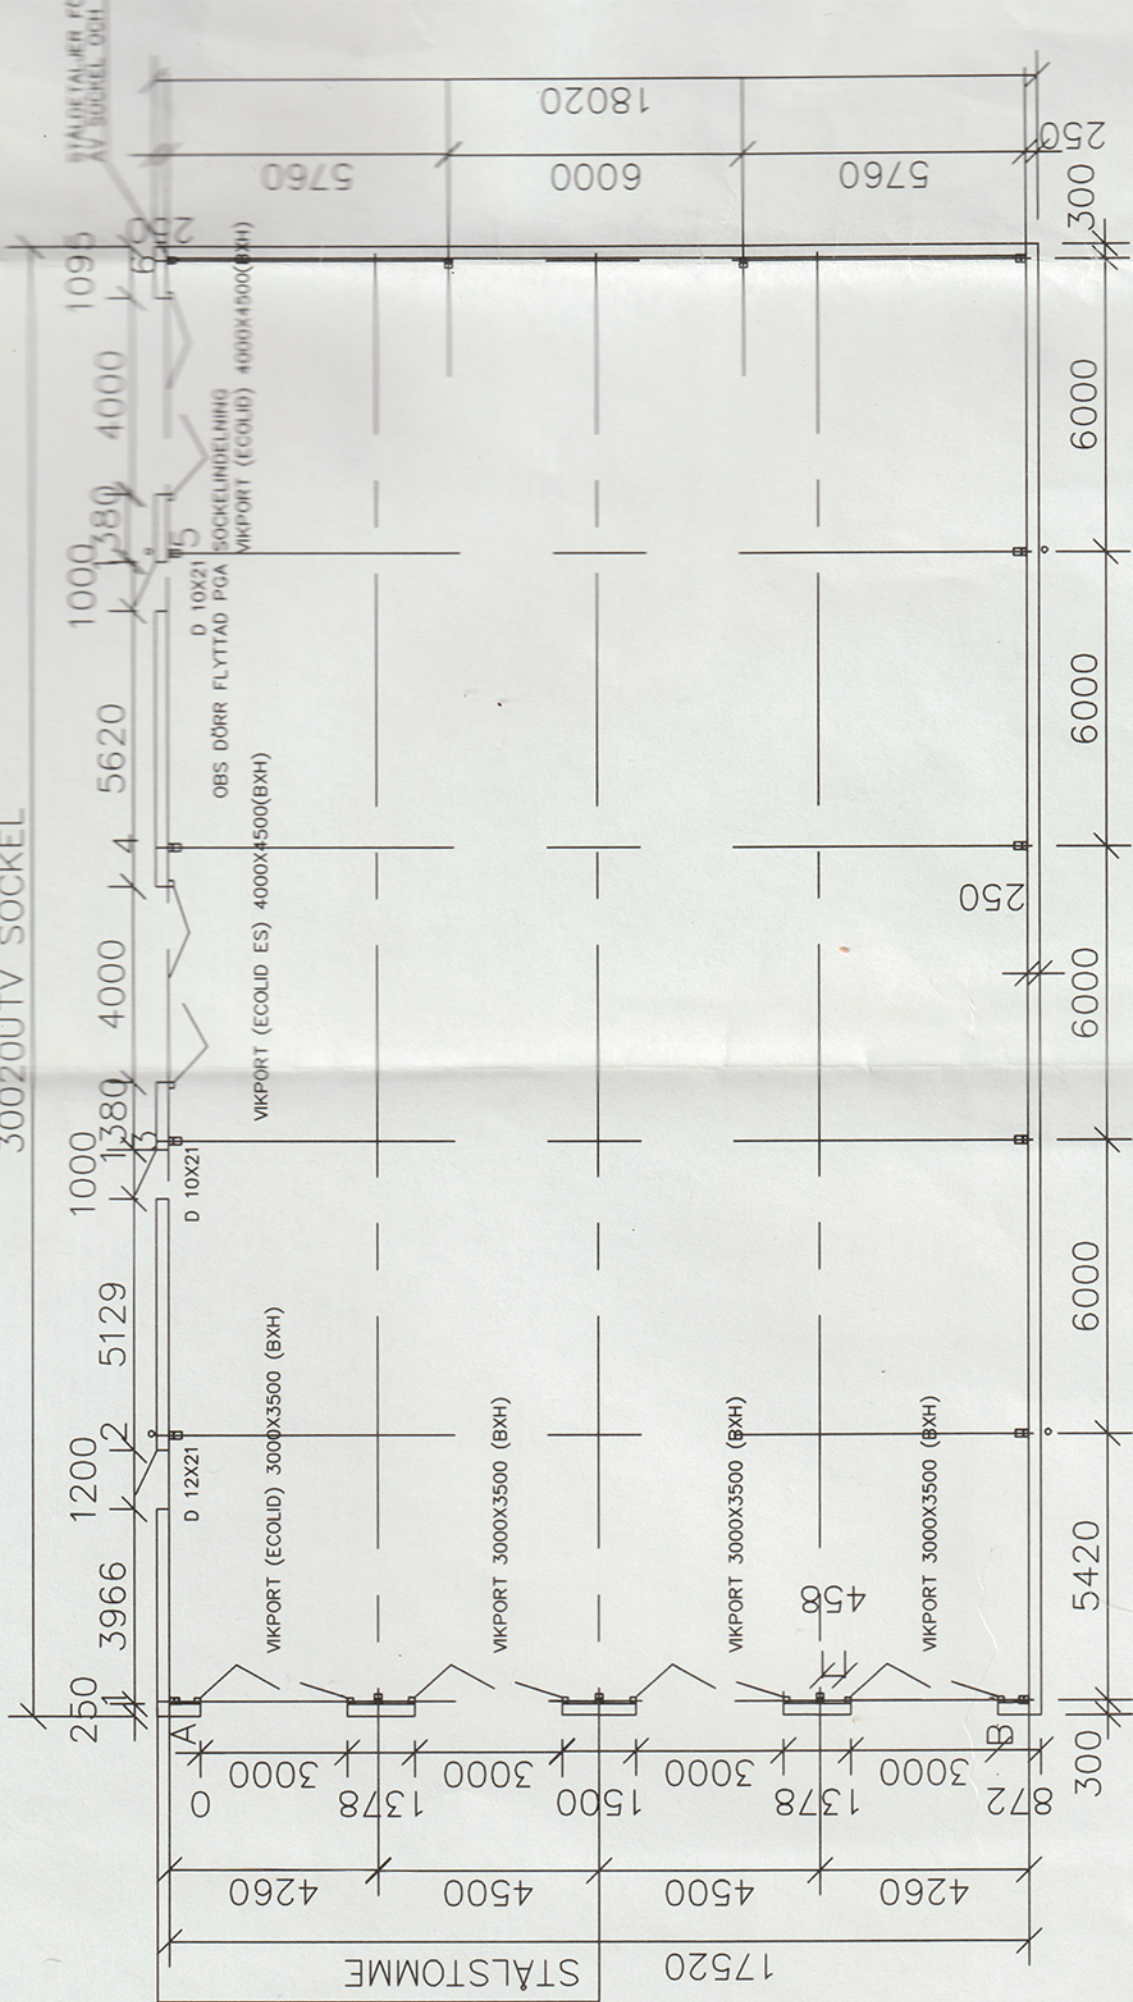

30020UTV SOCKEL

PLANRITNING