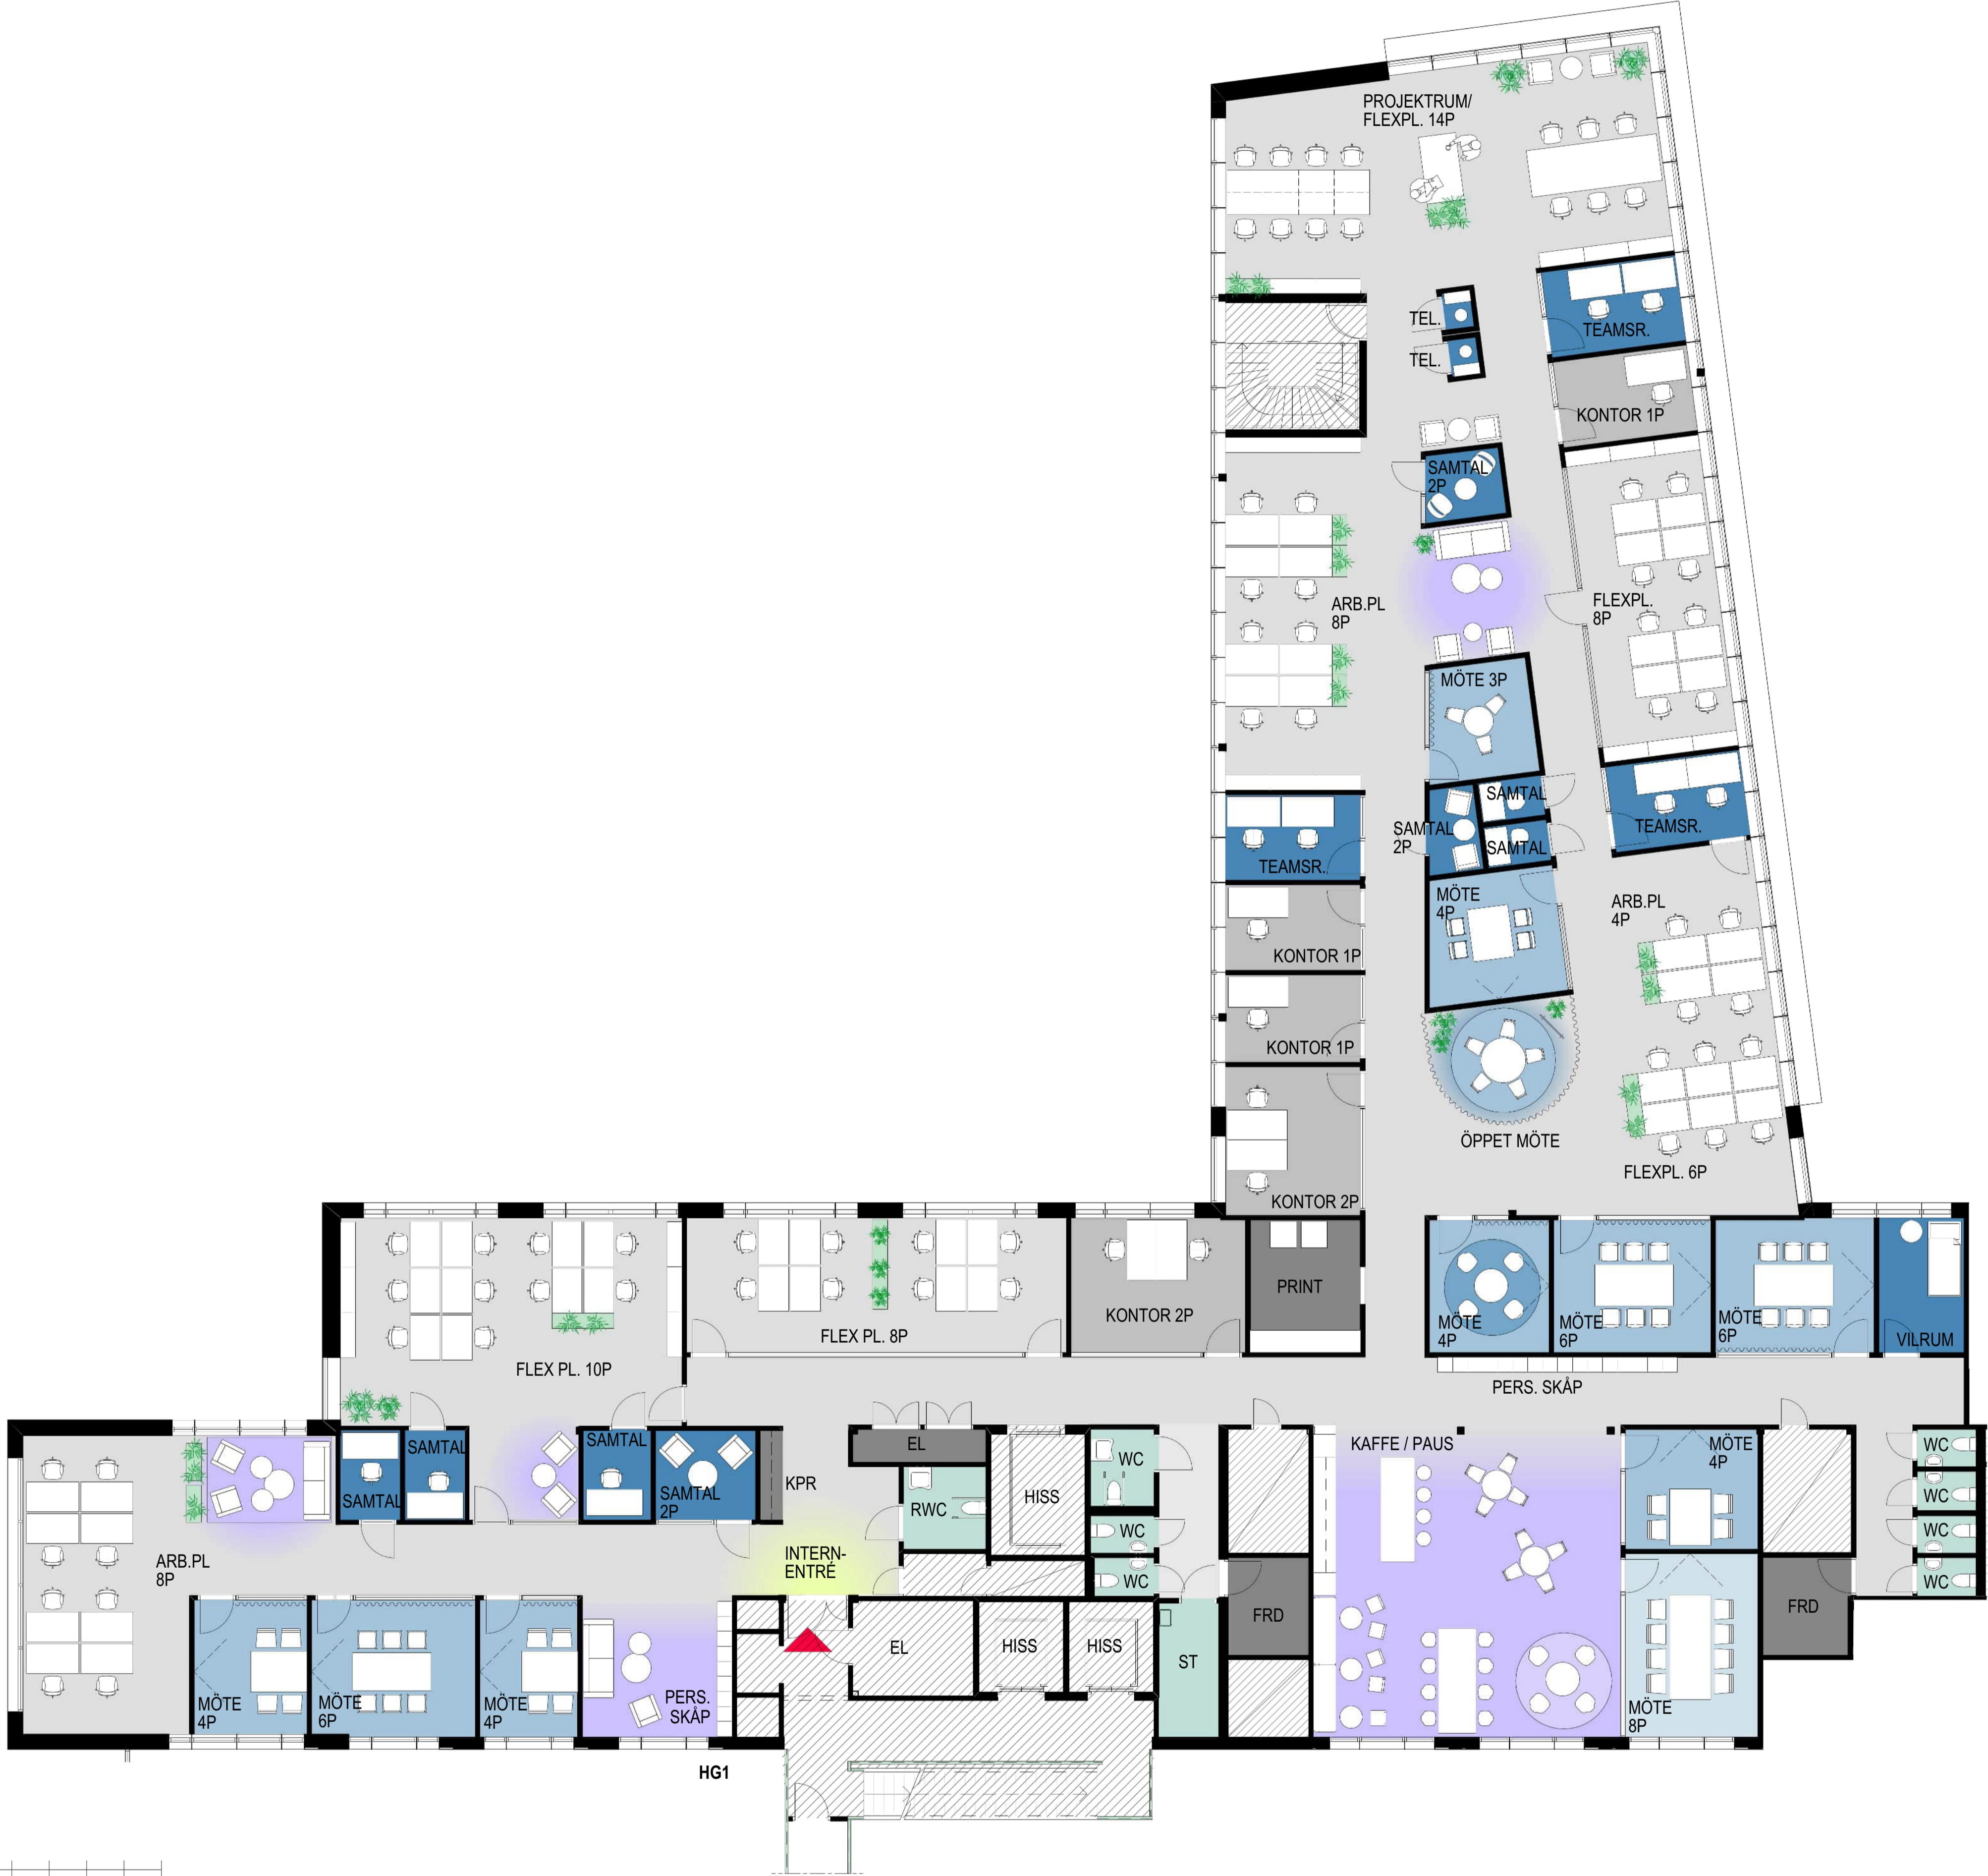

TOT ÖPPNA ARB.PL.:	283 VARAV:
SKRIVBORD (140x80cm)	96
FLEXPLATSER (120x80cm)	96
SMÅ FLEXPLATSER (95x60cm)	64
KONTORSPLATSER	27

MÖTESRUM (18-30 P)	1
MÖTESRUM (12 P)	1
MÖTESRUM (8 P)	7
MÖTESRUM (6 P)	13
MÖTESRUM (4 P)	14
TEAMSRUM (2 P)	14
SAMTALSRUM (1-2 P)	32
TELEFONBÅS	6
PRINTERRUM	6
KAFFE / PAUS	4
PENTRY/MATPLATS	1
AKTIVITETSNUM	1
VILRUM	1
WC	25
RWC	3
RWC / D	2
OMKL. / DUSCH	2

**PLAN 05, VINGE 1**  
 EXEMPEL PÅ PLANLÖSNING OCH MÖBLERING AV KONTOR

LOA 4-8, VINGE 1 TOT: CA 4260 KVM  
 LOA PLAN 05, VINGE 1: CA 960 KVM

ÖPPNA ARBETSPLATSER: 73 VARAV:  
 SKRIVBORD (140x80cm) 20  
 FLEXPLATSER (120x80cm) 32  
 SMÅ FLEXPLATSER (95x60cm) 14  
 KONTORSPLATSER 7

MÖTESRUM (8 P) 1  
 MÖTESRUM (6 P) 3  
 MÖTESRUM (3-4 P) 5  
 TEAMS RUM (2 P) 3  
 SAMTALS RUM (1-2 P) 8  
 TELEFONBÅS 2  
 PRINTERRUM 1  
 VILRUM 1  
 KAFFE / PAUS 1  
 WC 7  
 RWC 1

(\*TEAMS RUM KAN ÄVEN ANVÄNDAS SOM KONTOR FÖR 1P)

- ENTRÉ
- ÖPPEN KONTORSYTA
- KONTOR1-2P
- MÖTE STÖRRE
- MÖTE MINDRE
- SAMTAL
- PAUS/PENTRY/KAFFE/LOUNGE
- PRINTERRUM / FRD. / KPR.
- WC/RWC/STÄD
- INGÅR EJ I LOKALYTA

**PLAN 07, VINGE 1**  
 EXEMPEL PÅ PLANLÖSNING OCH MÖBLERING AV  
 KONTOR