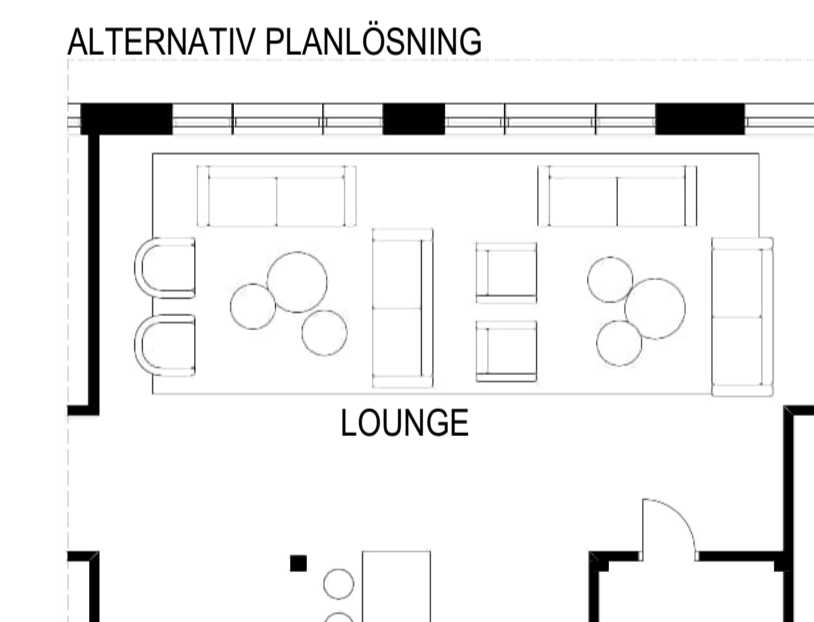

**PLAN 08, VINGE 1**  
 EXEMPEL PÅ PLANLÖSNING OCH MÖBLERING AV  
 KONTOR

LOA 4-8, VINGE 1 TOT: CA 4260 KVM  
 LOA PLAN 08, VINGE 1: CA 540 KVM

ÖPPNA ARBETSPLATSER:	39 VARAV:
SKRIVBORD (140x80cm)	20
FLEXPLATSER (120x80cm)	6
SMÅ FLEXPLATSER (100x60cm)	8
KONTORSPLATSER	5

MÖTESRUM (8 P)	3
MÖTESRUM (6 P)	1
TEAMSURUM (2 P)	1
SAMTALSURUM (1-2P)	4
PRINTERRUM	1
KAFFE / PAUS	1
WC	3
RWC	1

(\*TEAMSURUM KAN ÄVEN  
 ANVÄNDAS SOM KONTOR FÖR 1P)

- ENTRÉ
- ÖPPEN KONTORSYTA
- KONTOR1-2P
- MÖTE STÖRRE
- MÖTE MINDRE
- SAMTAL
- PAUS/PENTRY/KAFFE/LOUNGE
- PRINTERRUM / FRD. / KPR.
- WC/RWC/STÄD
- INGÅR EJ I LOKALYTA