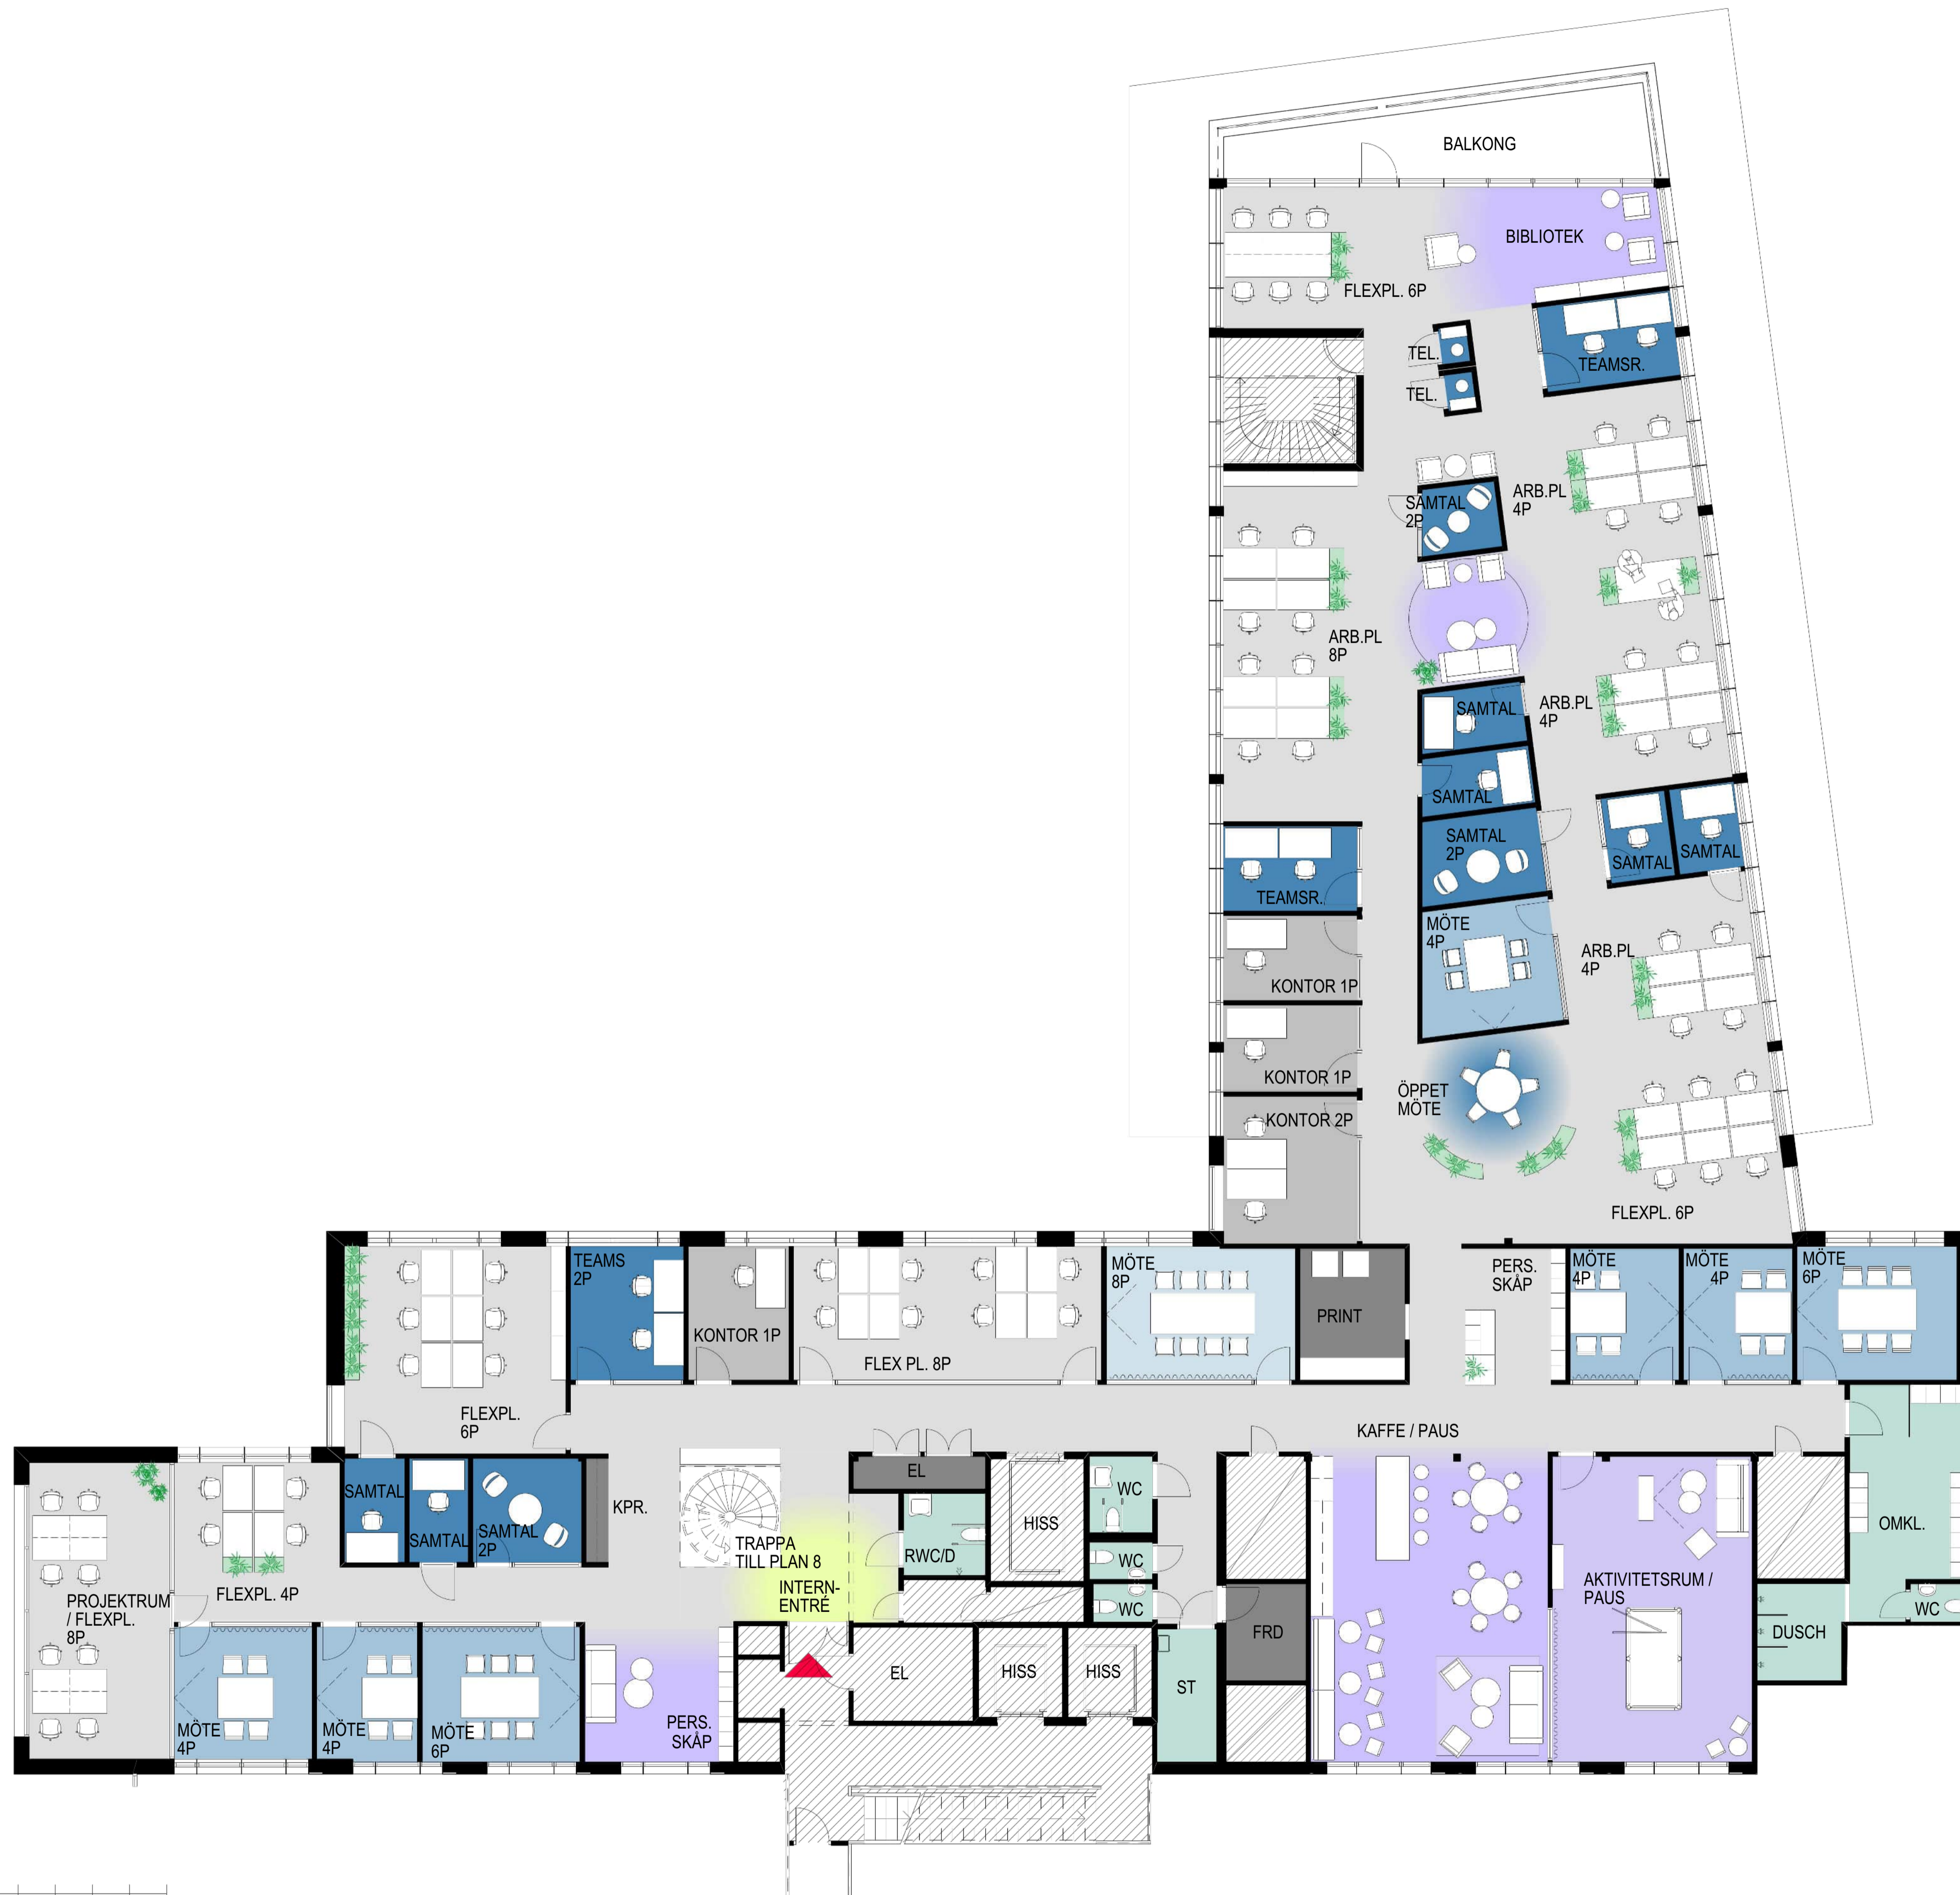

PLAN 07, VINGE 1
EXEMPEL PÅ PLANLÖSNING OCH MÖBLERING AV
KONTOR

LOA 4-8, VINGE 1 TOT: CA 4260 KVM
LOA PLAN 07, VINGE 1: CA 940 KKVM

ÖPPNA ARBETSPLATSER: 63 VARAV:
SKRIVBORD (140x80cm) 20
FLEXPLATSER (120x80cm) 24
SMÅ FLEXPLATSER (100x60cm) 14
KONTORSPLATSER 5

MÖTESRUM (8 P) 1
MÖTESRUM (6 P) 2
MÖTESRUM (4 P) 5
TEAMS RUM (2 P) 3
SAMTALS RUM (1-2P) 9
TELEFONBÅS 2
PRINTERRUM 1
KAFFE / PAUS 1
AKTIVITETS RUM 1
WC 4
RWC / D 1
OMKL. / DUSCH 1

(*TEAMS RUM KAN ÄVEN
ANVÄNDAS SOM KONTOR FÖR 1P)

- ENTRÉ
- ÖPPEN KONTORSYTA
- KONTOR1-2P
- MÖTE STÖRRE
- MÖTE MINDRE
- SAMTAL
- PAUS/PENTRY/KAFFE/LOUNGE
- PRINTERRUM / FRD. / KPR.
- WC/RWC/STÄD
- INGÅR EJ I LOKALYTA