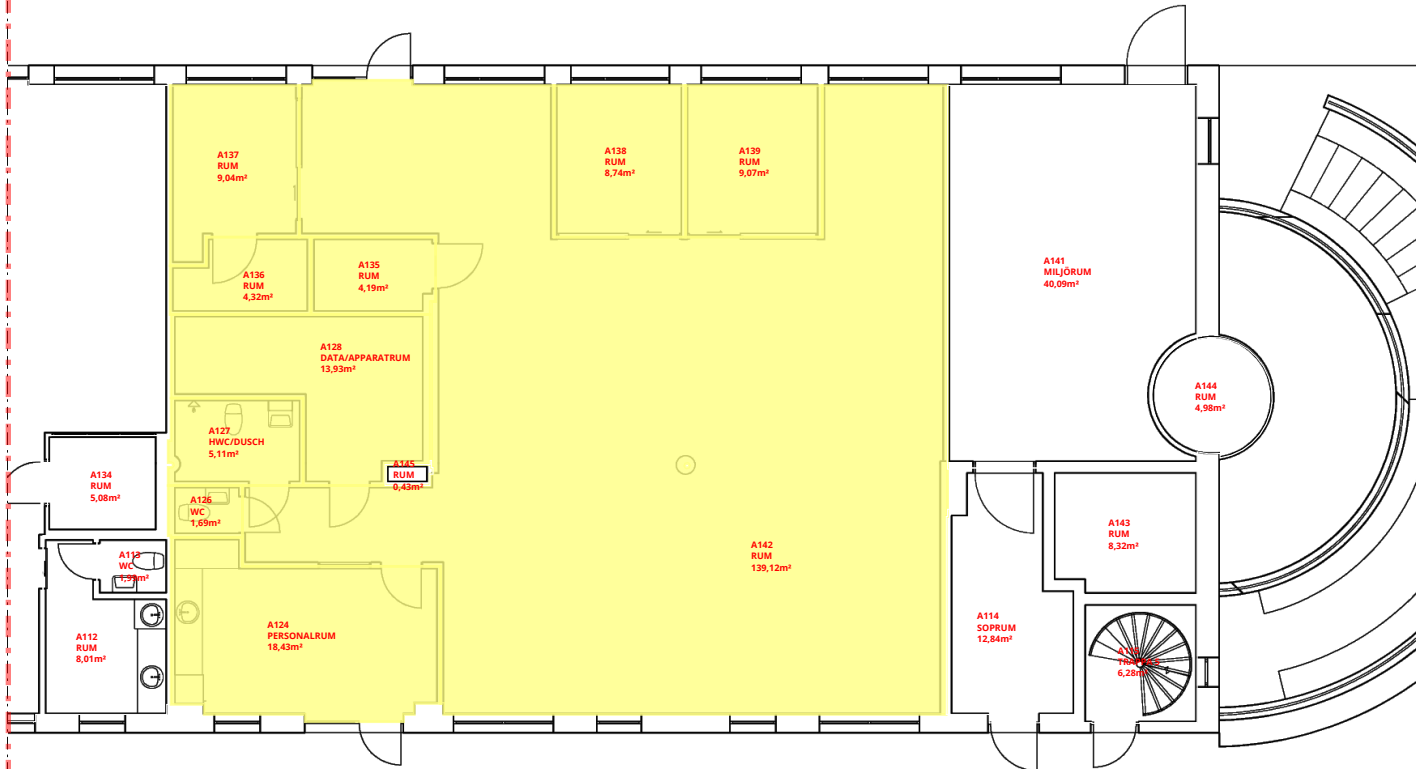

Dokument Zooma Verkttyg Skala för valt utskriftsfönster Format Orientering Mall Skriv ut
 Ritningsvy: PRINTVPT- A4 Ritningsbilaga Fyll i värden Noteringar
 Skala 1: 106,2 Liggande Stående PDF Skriv ut Vektorer Hjälp Avs

Mönster	Etikett	Antal
	12009-101-17	
	[... 1 ...]	

Ritningsbilaga

Förvaltningsobjekt: 1024 Lunds Centralstation
Byggnad: Lund Västra Station
Plan: 1

x: 62,95 **y:** 44,79 **Längd:** 0,00mm **Area:** 0,00mm² **Ritning:** - **Lager:** -