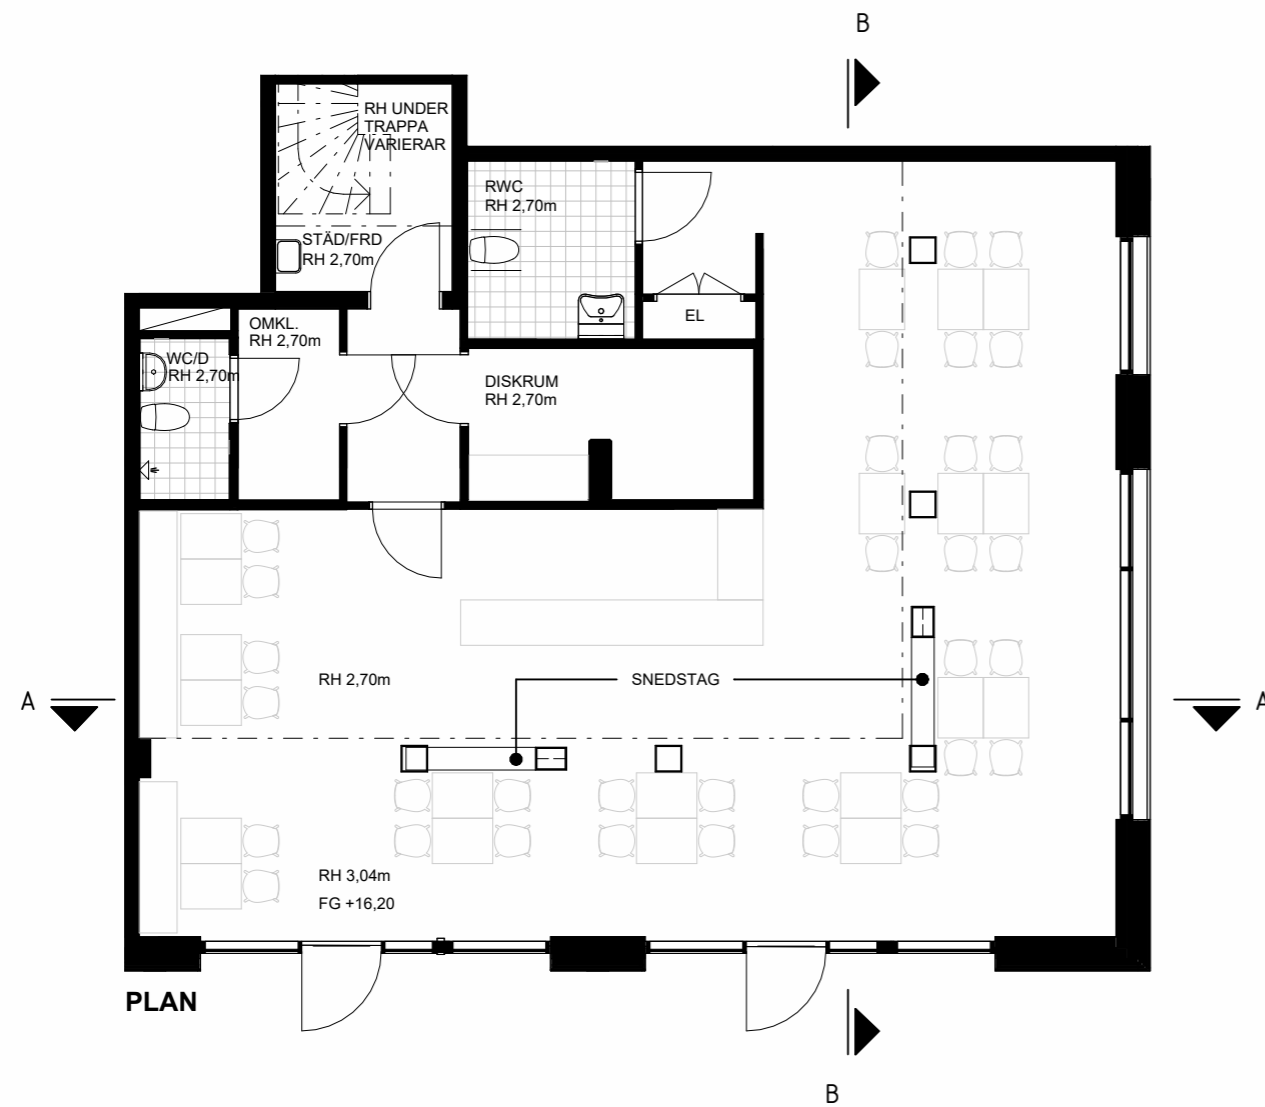

## Lokal café Plan, sektion, vy

Area: 131 m<sup>2</sup>  
 Adress: Malmplan 14  
 Byggnadsår: 2026

Lokalen är branddimensionerad för maximalt 150 personer.

**FÖRKLARINGAR**  
 BH Bröstningshöjd  
 FG Nivå färdigt golv  
 RH Rumshöjd

\* Lös möblering är endast exempel och ingår ej

PLAN

VISUALISERING

SEKTION A-A

SEKTION B-B

VY

0 1 2 3 4 5m  
 SKALA 1:100  
 RÄTT TILL ÄNDRINGAR FÖRBEHÅLLS

2025-10-06