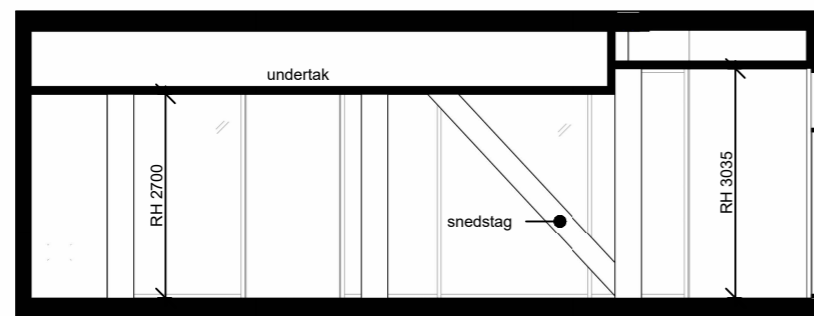

## Lokal café Plan, sektion, vy

Area: 131 m<sup>2</sup>  
 Adress: Malmplan 14  
 Byggnadsår: 2026

Lokalen är branddimensionerad för maximalt 150 personer.

**FÖRKLARINGAR**  
 BH Bröstningshöjd  
 FG Nivå färdigt golv  
 RH Rumshöjd

\* Lös möblering är endast exempel och ingår ej

PLAN

VISUALISERING

SEKTION A-A

SEKTION B-B

VY

0 1 2 3 4 5m  
 SKALA 1:100  
 RÄTT TILL ÄNDRINGAR FÖRBEHÅLLS

2025-10-06