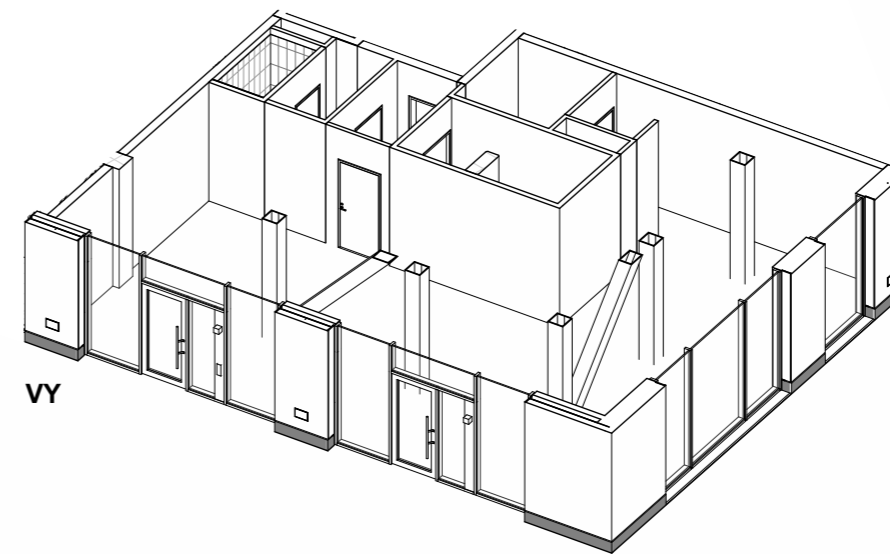

## Lokal café Plan, sektion, vy

Area: 131 m<sup>2</sup>  
 Adress: Malmplan 14  
 Byggnadsår: 2026

Lokalen är branddimensionerad för maximalt 150 personer.

**FÖRKLARINGAR**  
 BH Bröstningshöjd  
 FG Nivå färdigt golv  
 RH Rumshöjd

\* Lös möblering är endast exempel och ingår ej

PLAN

VISUALISERING

SEKTION A-A

SEKTION B-B

VY

0 1 2 3 4 5m  
 SKALA 1:100  
 RÄTT TILL ÄNDRINGAR FÖRBEHÅLLS

2025-10-06