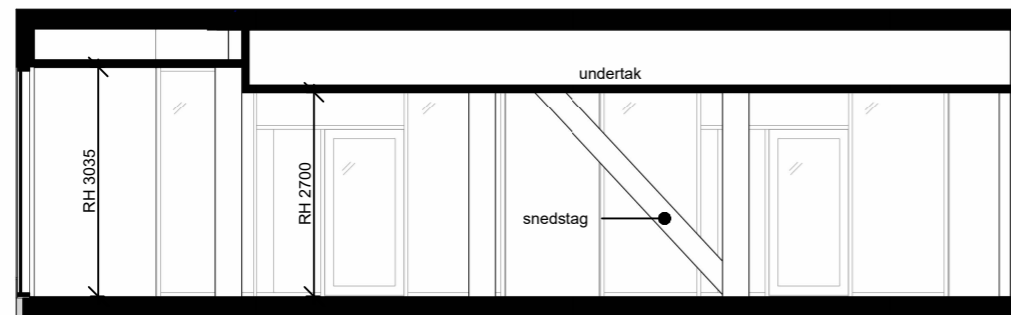

## Lokal café Plan, sektion, vy

Area: 131 m<sup>2</sup>  
 Adress: Malmplan 14  
 Byggnadsår: 2026

Lokalen är branddimensionerad för maximalt 150 personer.

**FÖRKLARINGAR**  
 BH Bröstningshöjd  
 FG Nivå färdigt golv  
 RH Rumshöjd

\* Lös möblering är endast exempel och ingår ej

PLAN

VISUALISERING

SEKTION A-A

SEKTION B-B

VY

0 1 2 3 4 5m  
 SKALA 1:100  
 RÄTT TILL ÄNDRINGAR FÖRBEHÅLLS

2025-10-06