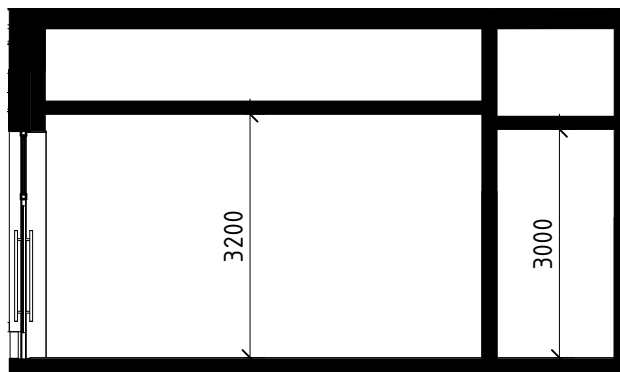

LOKAL 3, 45 kvm

SYMBOLFÖRKLARING

- BH x,x BRÖSTNINGSHÖJD, ANGES I METER
- VENT. RUM FÖR VENTILATIONSAGGREGAT
- EL/IT ELCENTRAL MED IT-SKÅP
- KT KITCHNENETT
  TYP TRINETT/DUETT 2-ZON,
  GLASKERAMIKHÅLL, DISKBÄNK, KYLSKÅP,
  ÖVERSKÅP
- INSTALLATIONSSCHAFT
- INKLÄDNAD I TAK
  rumshöjd x,x m
- UTRYMNING

BRANDSKYDDET I LOKALEN ÄR BEGRÄNSAT
TILL MAX 30 PERSONER

VENTILATIONSSYSTEM: FTX
VENTILATIONEN ÄR DIMENSIONERAD FÖR
MAX 15 PERSONER

BYGGNADSÅR: 2026
INFLYTTNING: 2027

SEKTION

KVASTMAKAREN

LOKAL 3
Area: 45m²
Adress: Emelies gata 4A

N		
Våning 6		
Våning 5		
Våning 4		
Våning 3		
Våning 2		
Våning 1		
Övre entréväning		
Entréväning		
Källare		
	TRH 3	TRH 4