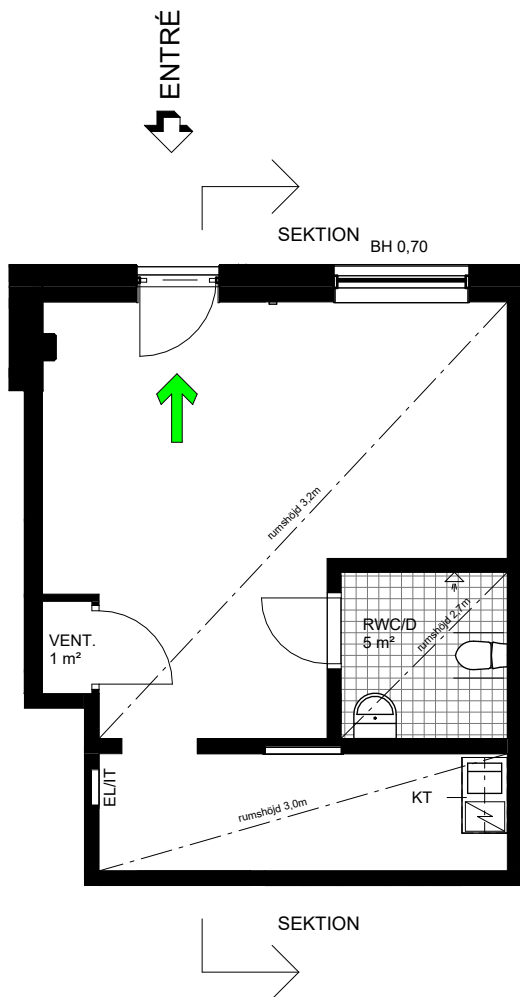

# LOKAL 3, 45 kvm

## SYMBOLFÖRKLARING

- BH x,x BRÖSTNINGSHÖJD, ANGES I METER
- VENT. RUM FÖR VENTILATIONSAGGREGAT
- EL/IT ELCENTRAL MED IT-SKÅP
- KT KITCHNENETT  
TYP TRINETT/DUETT 2-ZON,  
GLASKERAMIKHÅLL, DISKBÄNK, KYLSKÅP,  
ÖVERSKÅP
- INSTALLATIONSSCHAFT
- INKLÄDNAD I TAK  
rumshöjd x,x m
- UTRYMNING