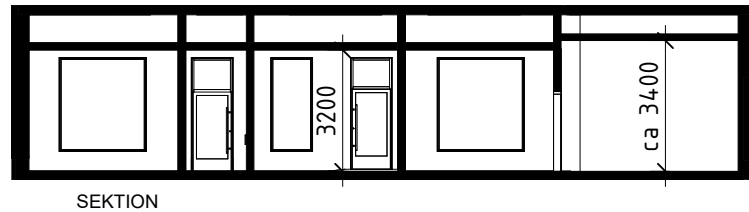

LOKAL 1, 117 kvm

SYMBOLFÖRKLARING

- BH x,x BRÖSTNINGSHÖJD, ANGES I METER
- VENT. RUM FÖR VENTILATIONSAGGREGAT
- EL/IT ELCENTRAL MED IT-SKÅP
- KT KITCHNENETT
TYP TRINETT/DUETT 2-ZON,
GLASKERAMIKHÅLL, DISKBÄNK, KYLSKÅP,
ÖVERSKÅP
- INSTALLATIONSSCHAKT
- INKLÄDNAD I TAK
rumshöjd x,x m
- UTRYMNING

BRANDSKYDDET I LOKALEN ÄR BEGRÄNSAT
TILL MAX 50 PERSONER

VENTILATIONSSYSTEM: FTX
VENTILATIONEN ÄR DIMENSIONERAD FÖR
MAX 45 PERSONER

BYGGNADSÅR: 2026
INFLYTTNING: 2027

ENTRÉ

VÄVERSKAN

LOKAL 1
Area: 117m²
Adress: Bondegatan 81A