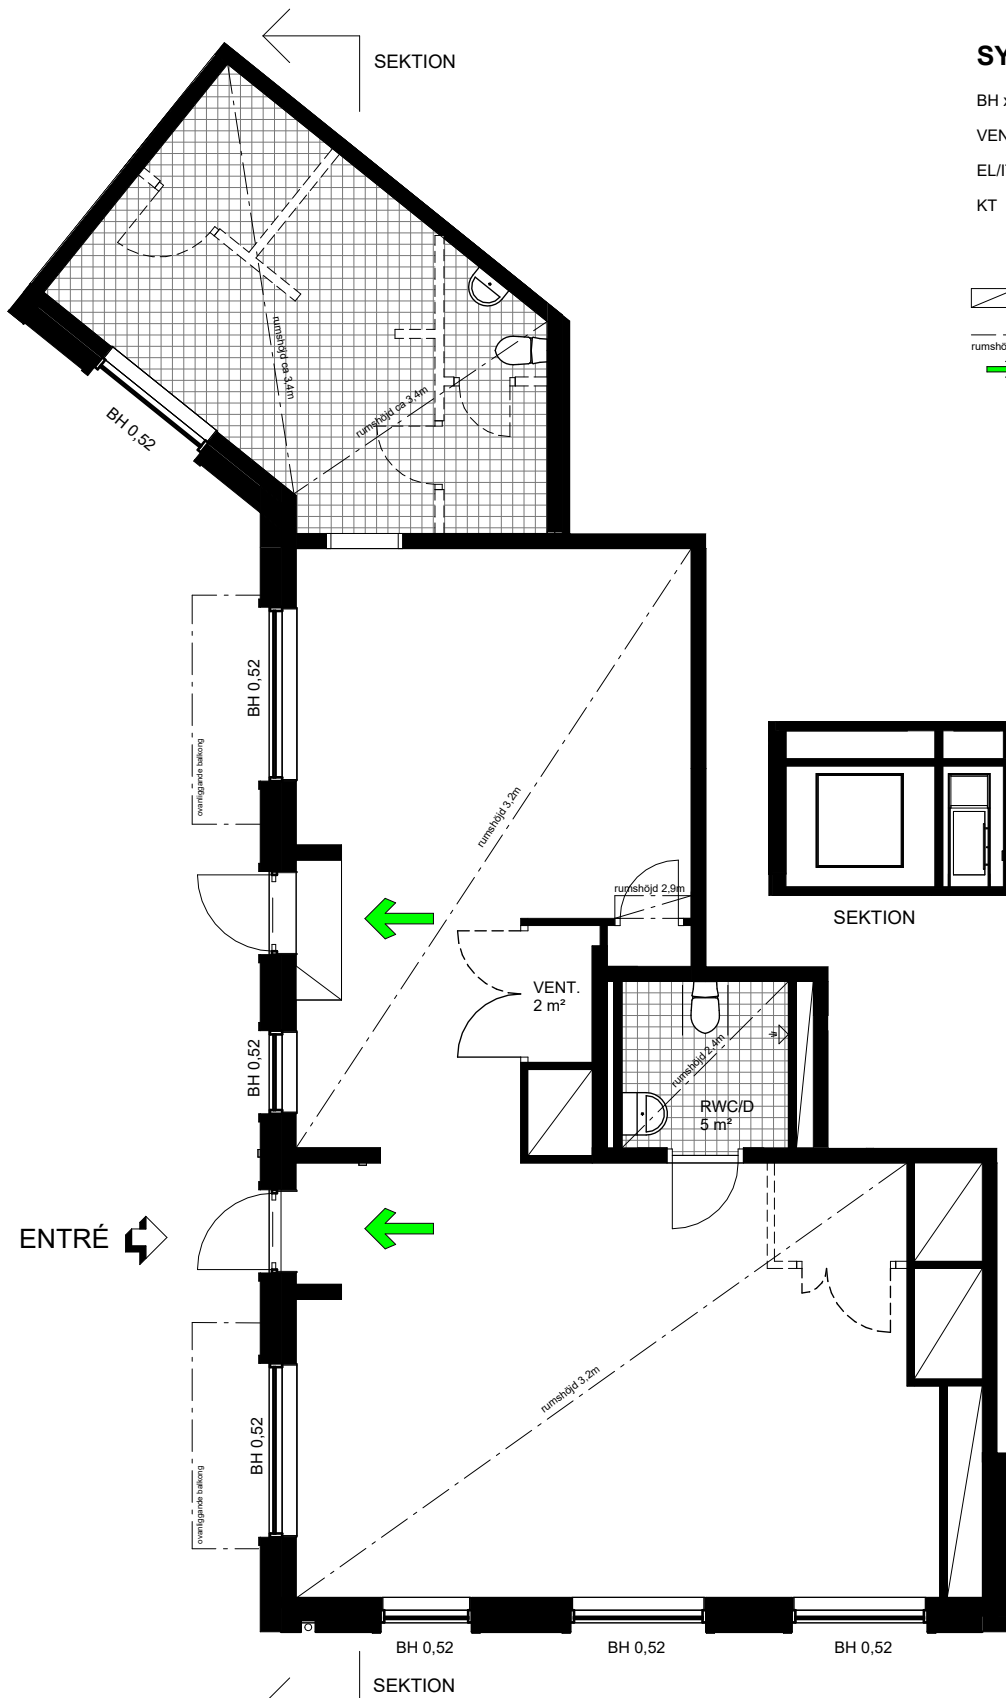

LOKAL 1, 117 kvm

SYMBOLFÖRKLARING

- BH x,x BRÖSTNINGSHÖJD, ANGES I METER
- VENT. RUM FÖR VENTILATIONSAGGREGAT
- EL/IT ELCENTRAL MED IT-SKÅP
- KT KITCHNENETT
TYP TRINETT/DUETT 2-ZON,
GLASKERAMIKHÅLL, DISKBÄNK, KYLSKÅP,
ÖVERSKÅP
- INSTALLATIONSSCHAKT
- INKLÄDNAD I TAK
rumshöjd x,x m
- UTRYMNING

BRANDSKYDDET I LOKALEN ÄR BEGRÄNSAT
TILL MAX 50 PERSONER

VENTILATIONSSYSTEM: FTX
VENTILATIONEN ÄR DIMENSIONERAD FÖR
MAX 45 PERSONER

BYGGNADSÅR: 2026
INFLYTTNING: 2027

ENTRÉ

VÄVERSKAN

LOKAL 1
Area: 117m²
Adress: Bondegatan 81A