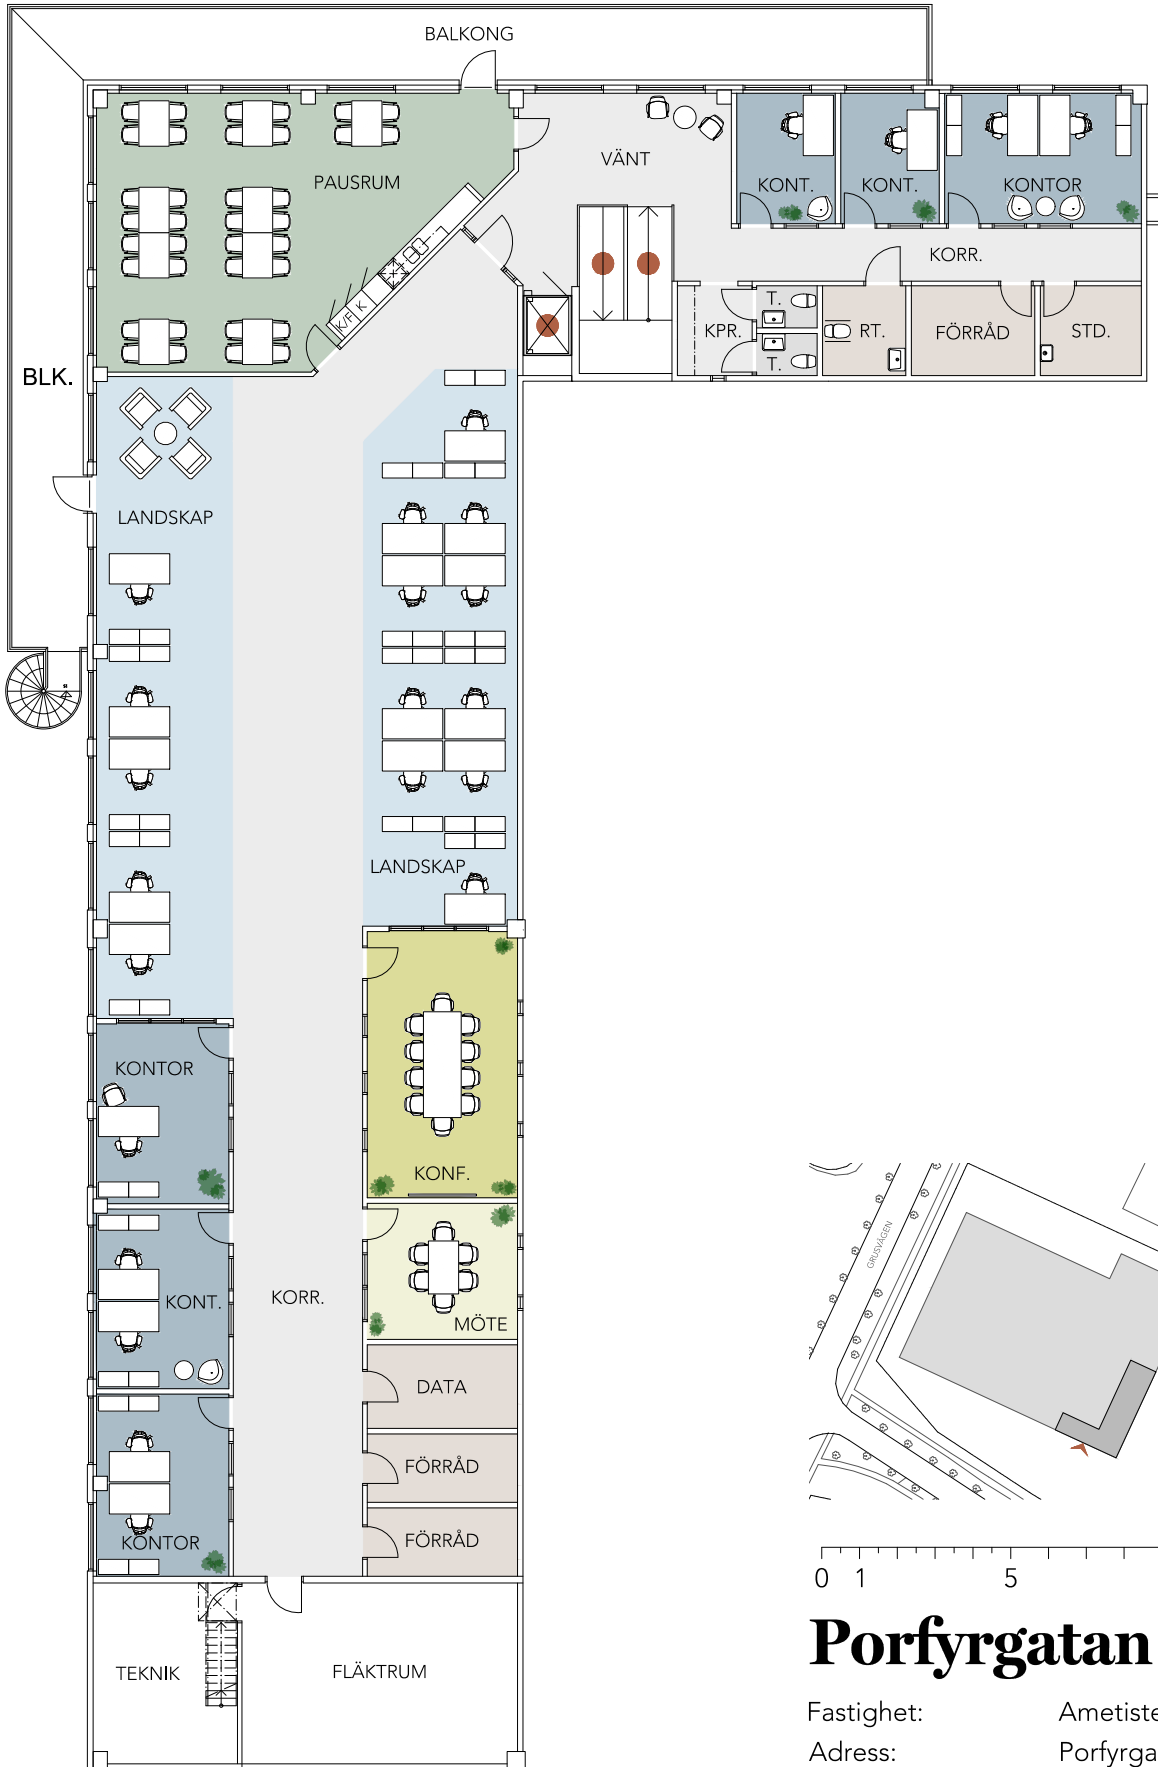

## Porfyrgatan 1

Fastighet: Ametisten 5  
Adress: Porfyrgatan1, Helsingborg  
Lokalyta: ca 5763 m<sup>2</sup>  
Våning: 1  
Antal arbetsplatser:

0 5 10 15 20 meter

0 1 5 10 meter

## Porfyrgatan 1

Fastighet: Ametisten 5  
Adress: Porfyrgatan 1, HBG  
Lokalyta: ca 543 m<sup>2</sup>  
Våning: 2  
Antal arbetsplatser: 36 st

I de flesta fall kan vi anpassa våra lokaler helt efter våra blivande hyresgästers verksamhet och behov. Ta kontakt med oss så ser vi vad denna lokal har för möjlighet för en eventuell anpassning.