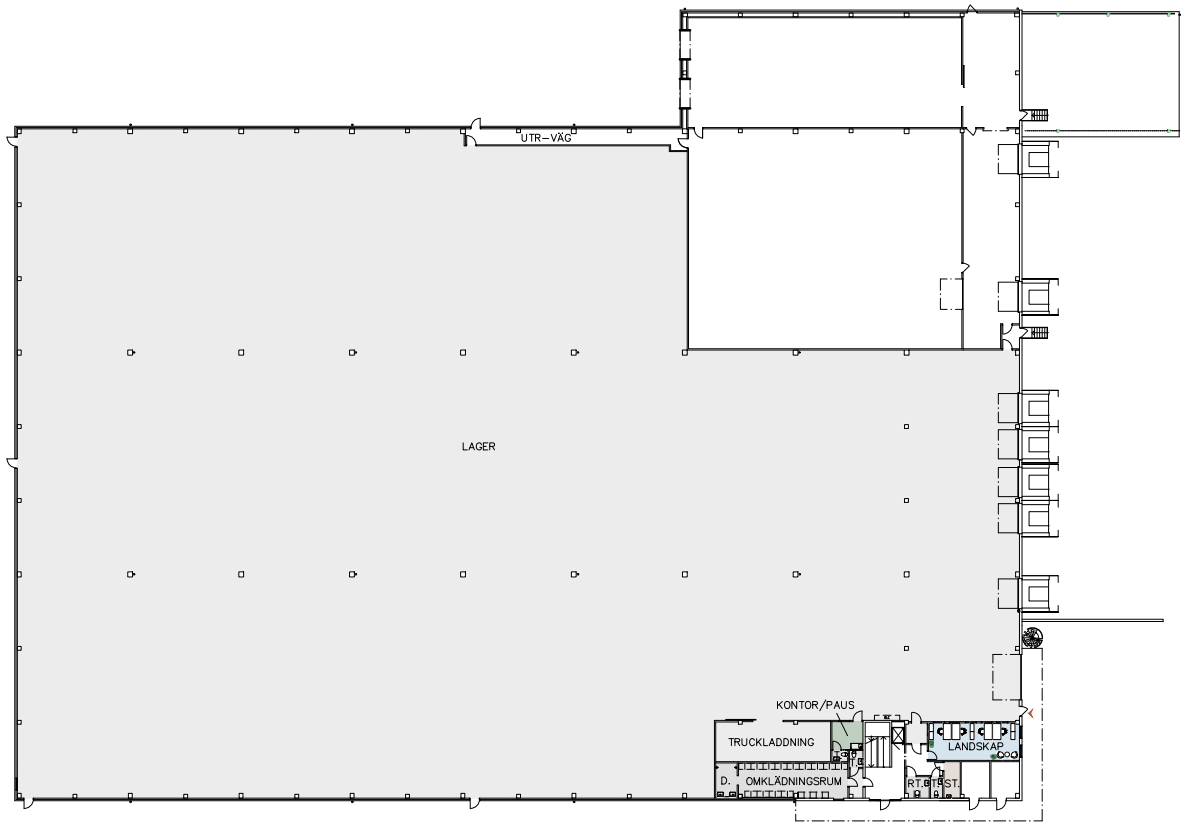

## Porfyrgatan 1

Fastighet: Ametisten 5  
Adress: Porfyrgatan1, Helsingborg  
Lokalyta: ca 5763 m<sup>2</sup>  
Våning: 1  
Antal arbetsplatser:

0 5 10 15 20 meter

0 1 5 10 meter