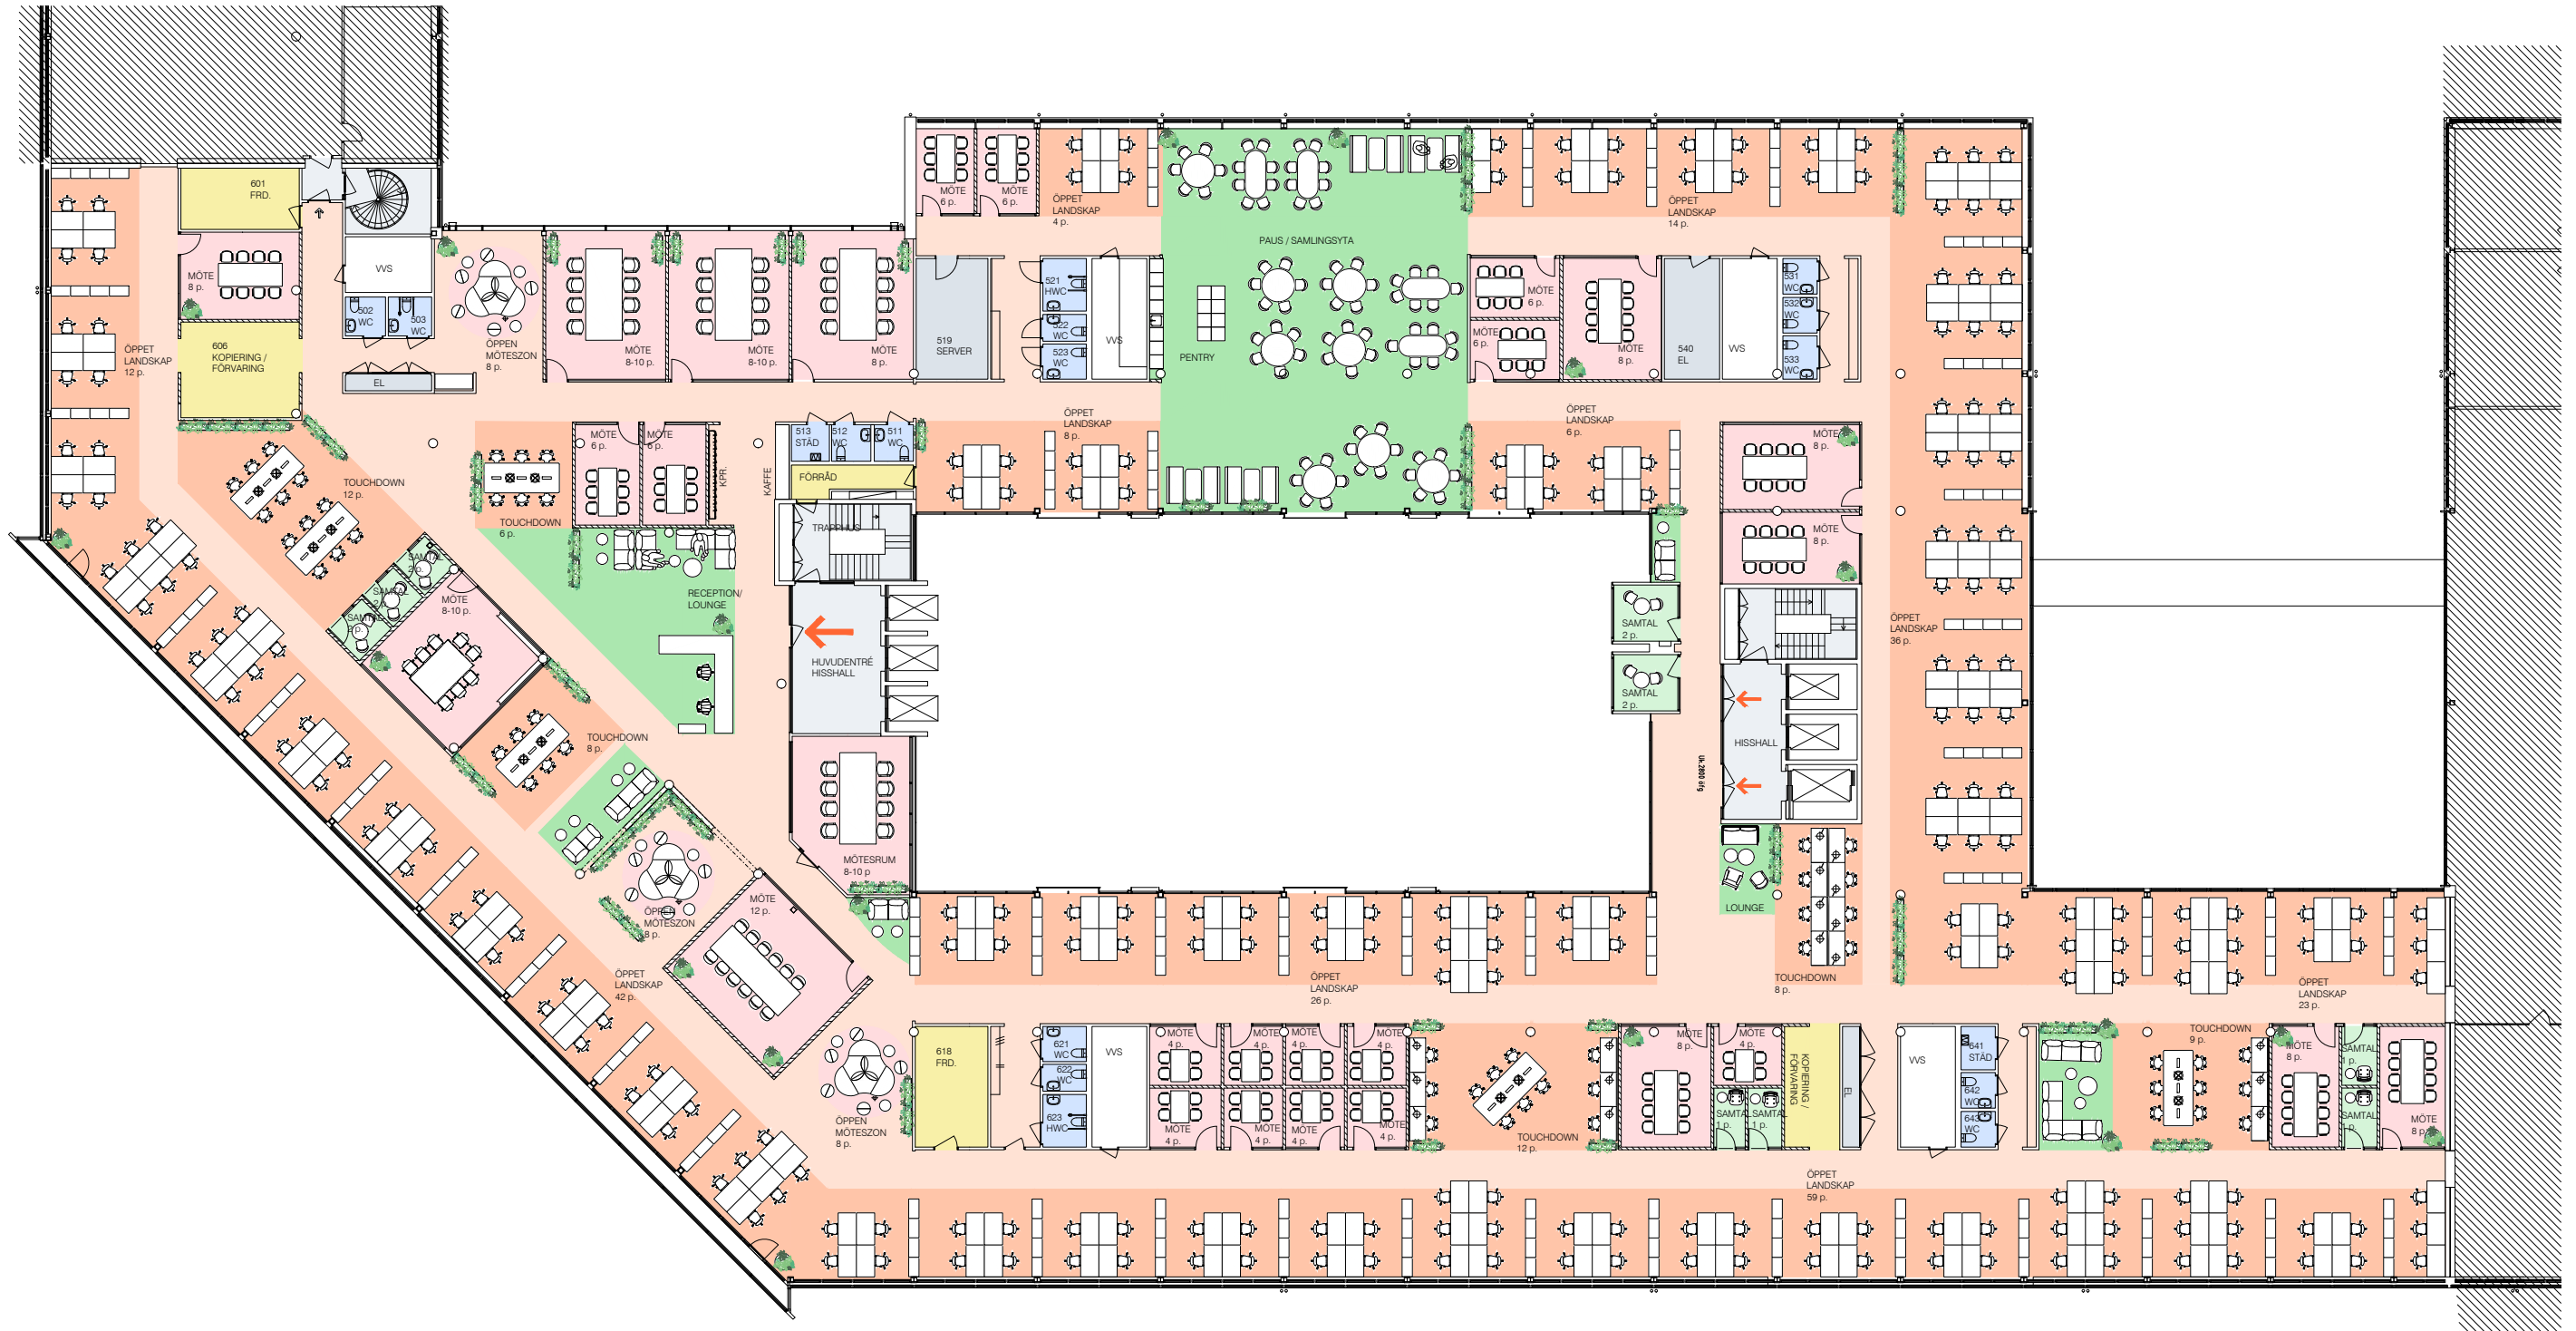

KISTA ENTRÉ, Knarrarnäsgatan 7, ca 3274 kvm, 4 tr (plan 7)

Lokal 14531-F0047

Yta: Ca 3274 m² LOA

Ventilation dimensionerad för 12 m²/pers.

Antal arbetsplatser: 232 st. (2 i reception)

Antal touchdown-platser: 59 st.

Antal WC: 15 st.

Mötesrum

Samtal

Kontor

Passage

Pentry/Paus

Teknik

WC/Städ

Förråd / Kopiering

Entré

Utrymningsväg

KNARRARNÄSGATAN

METER