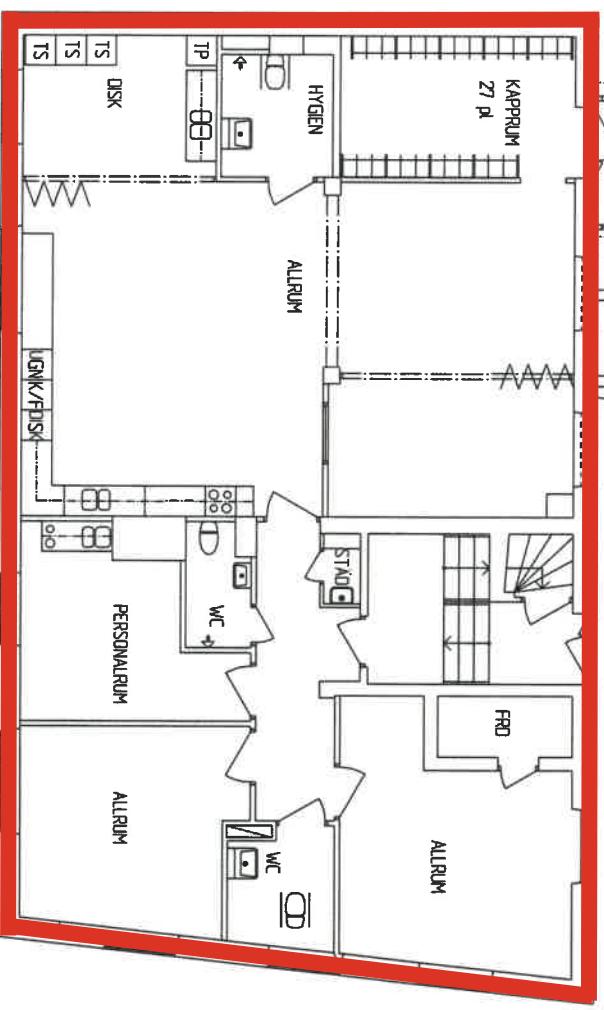

NY TERRASSDEL MED TRAPPA TILL MARKEN

NYTT RÄCKE SAMT GRIND TILL KÄLLARTRAPPAN

PLAN 2

Kv Pilträdet, Kalmar SKISS skala 1:100/A3