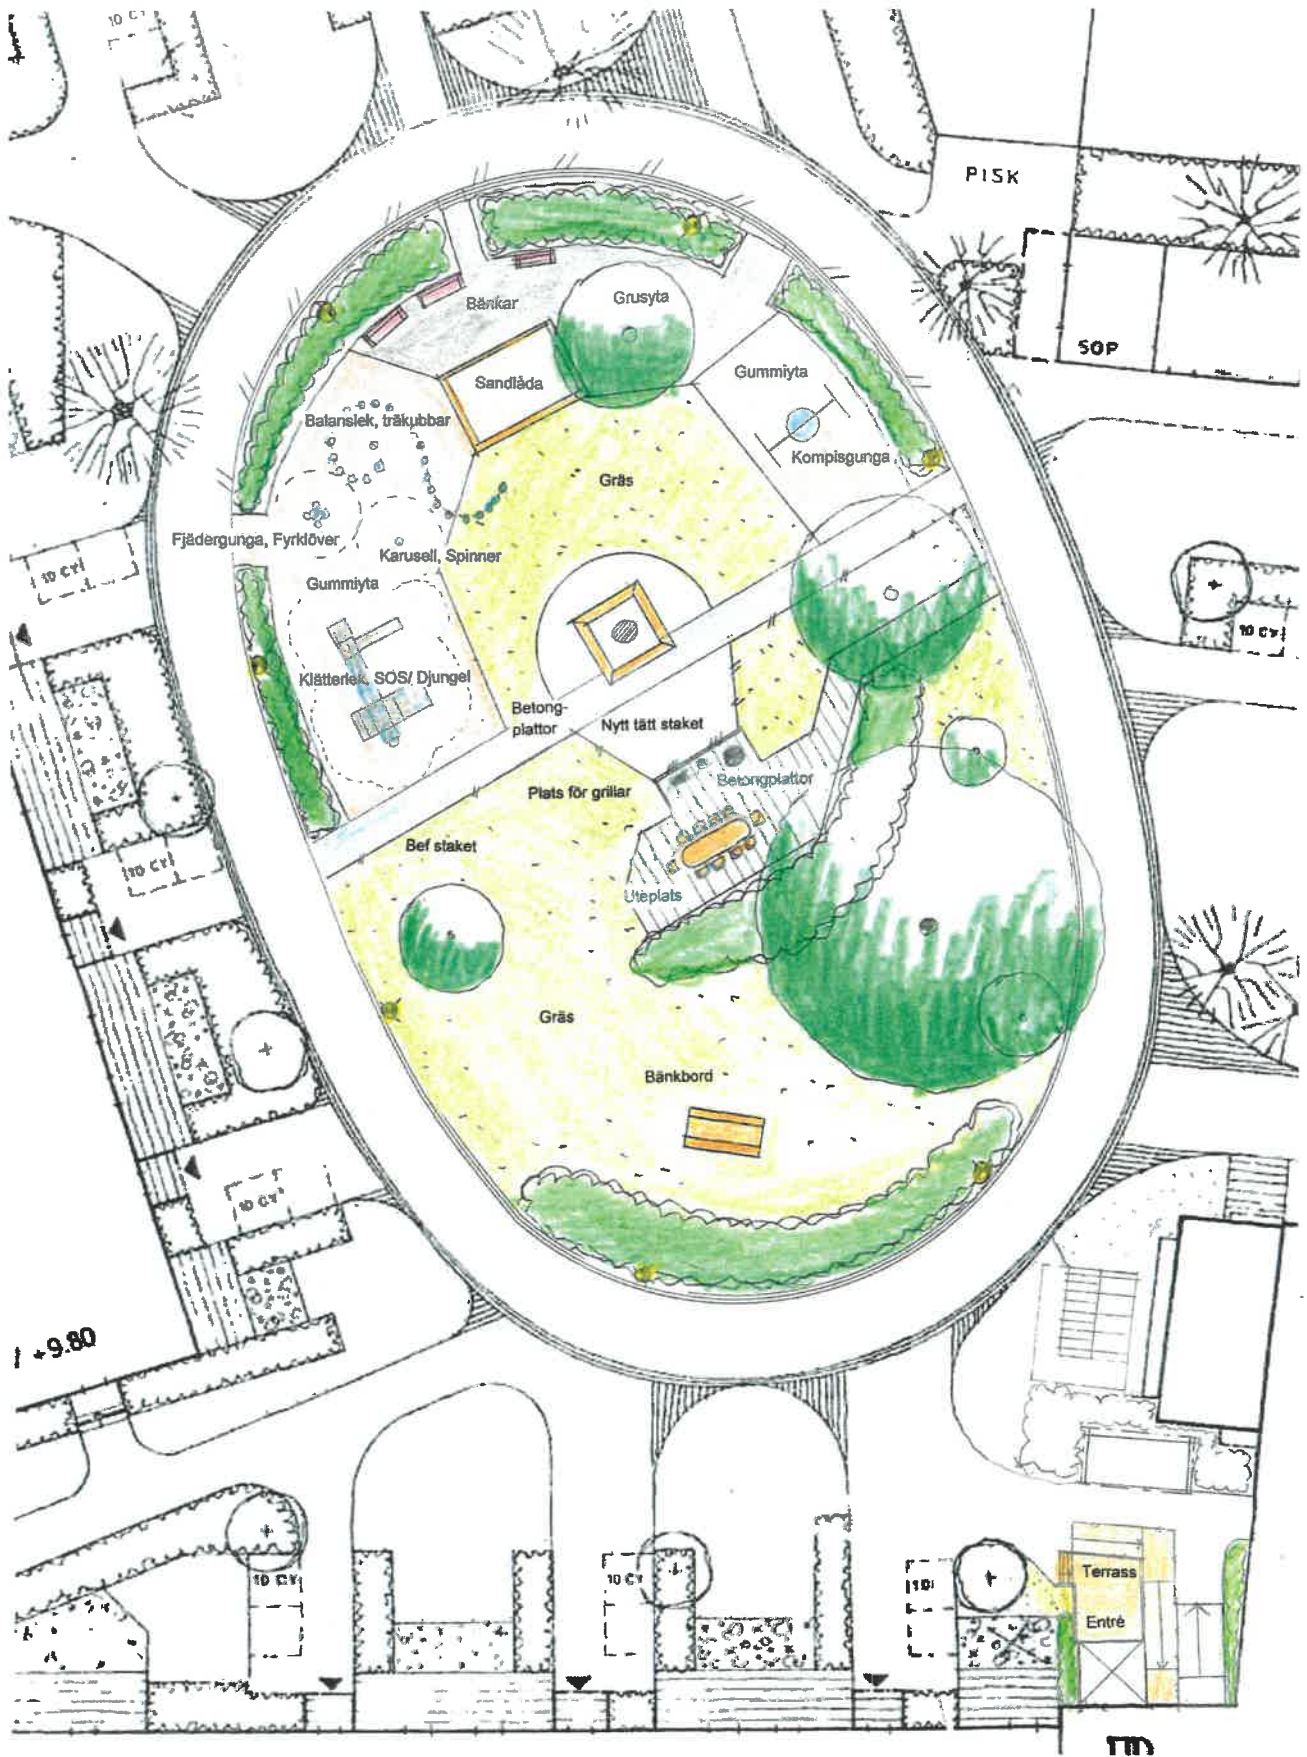

NY TERRASSDEL MED TRAPPA TILL MARKEN

NYTT RÄCKE SAMT GRIND TILL KÄLLARTRAPPAN

PLAN 2

Kv Pilträdet, Kalmar SKISS skala 1:100/A3

# Kv Pilträdet – Kalmar

## Utredningskiss utemiljö

1:200  
2012-09-24