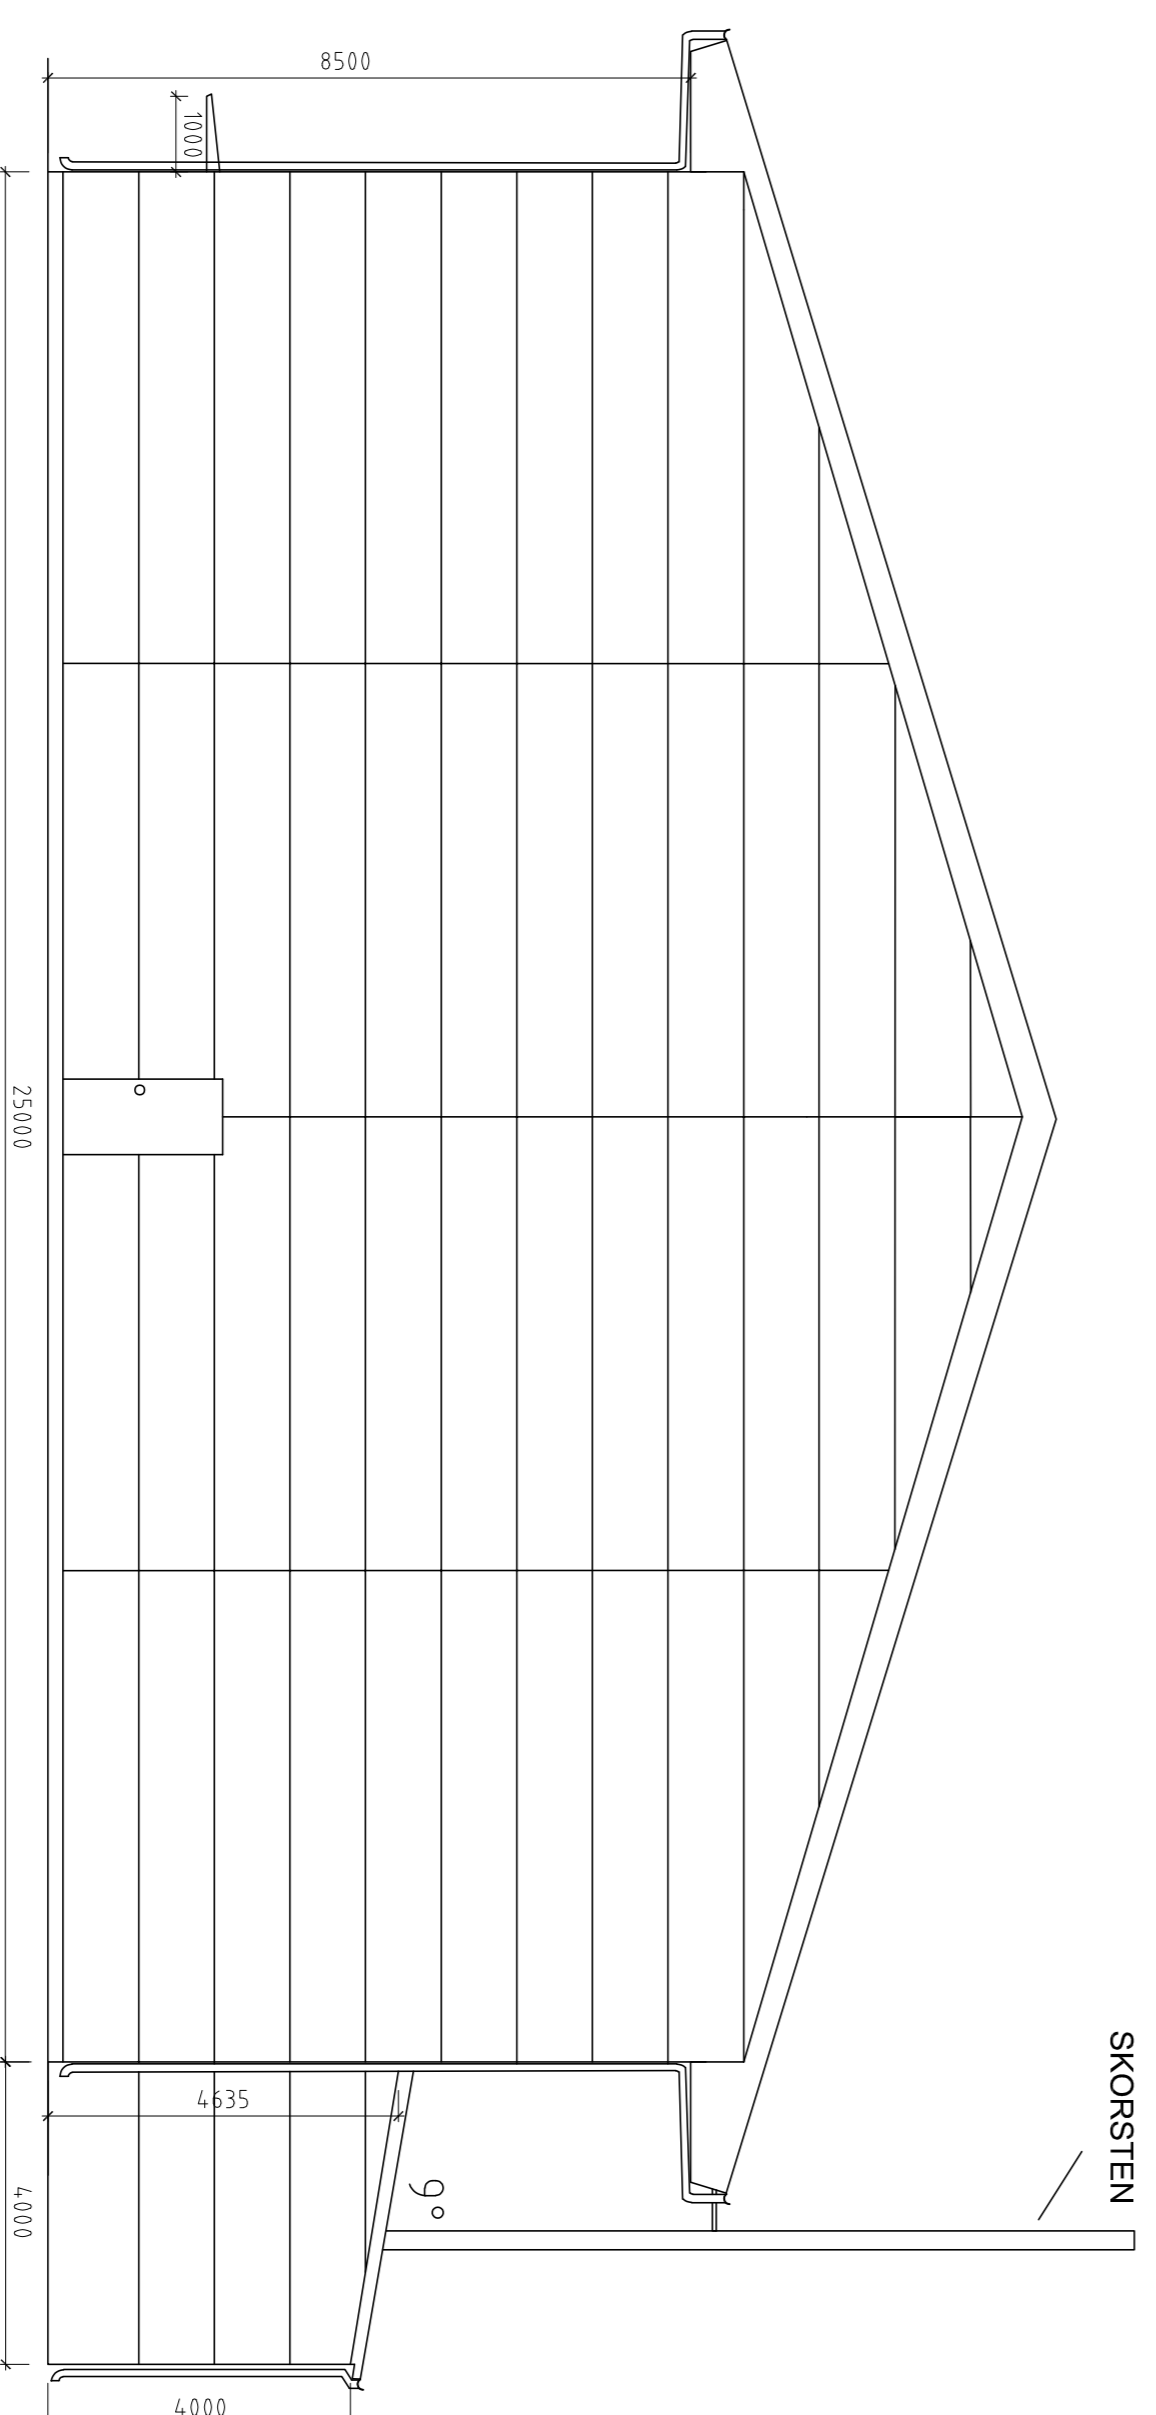

BESKRIVNINGAR
LAGERHALL MED PAROCBEKLÄDNAD,
SVART
PLÅTTAK MED PAPPEBEKLÄDNAD

BET ANT | FÄRDIGHET AVSEER | DATUM | SIGN

BYGGLOVSHANDLING

NYBYGGNAD AV LAGERBYGGNADER
TOPIRO ENTREPRENAD AB
MÅNSARP 1:186 BLIVANDE 1:467
TAKLASVÄGEN

PROJEKTOR

JUNECON

BESTÄLLARE

DATUM | PROJEKT ID | RITAD/GRANSAT AV | HANDLIGGARE

2021-01-29 | PAOT | ANL

FASAD

SKALA | NUMMER | BET

A1 1:100 | A-40.3-01

REF:
LAGER

PL