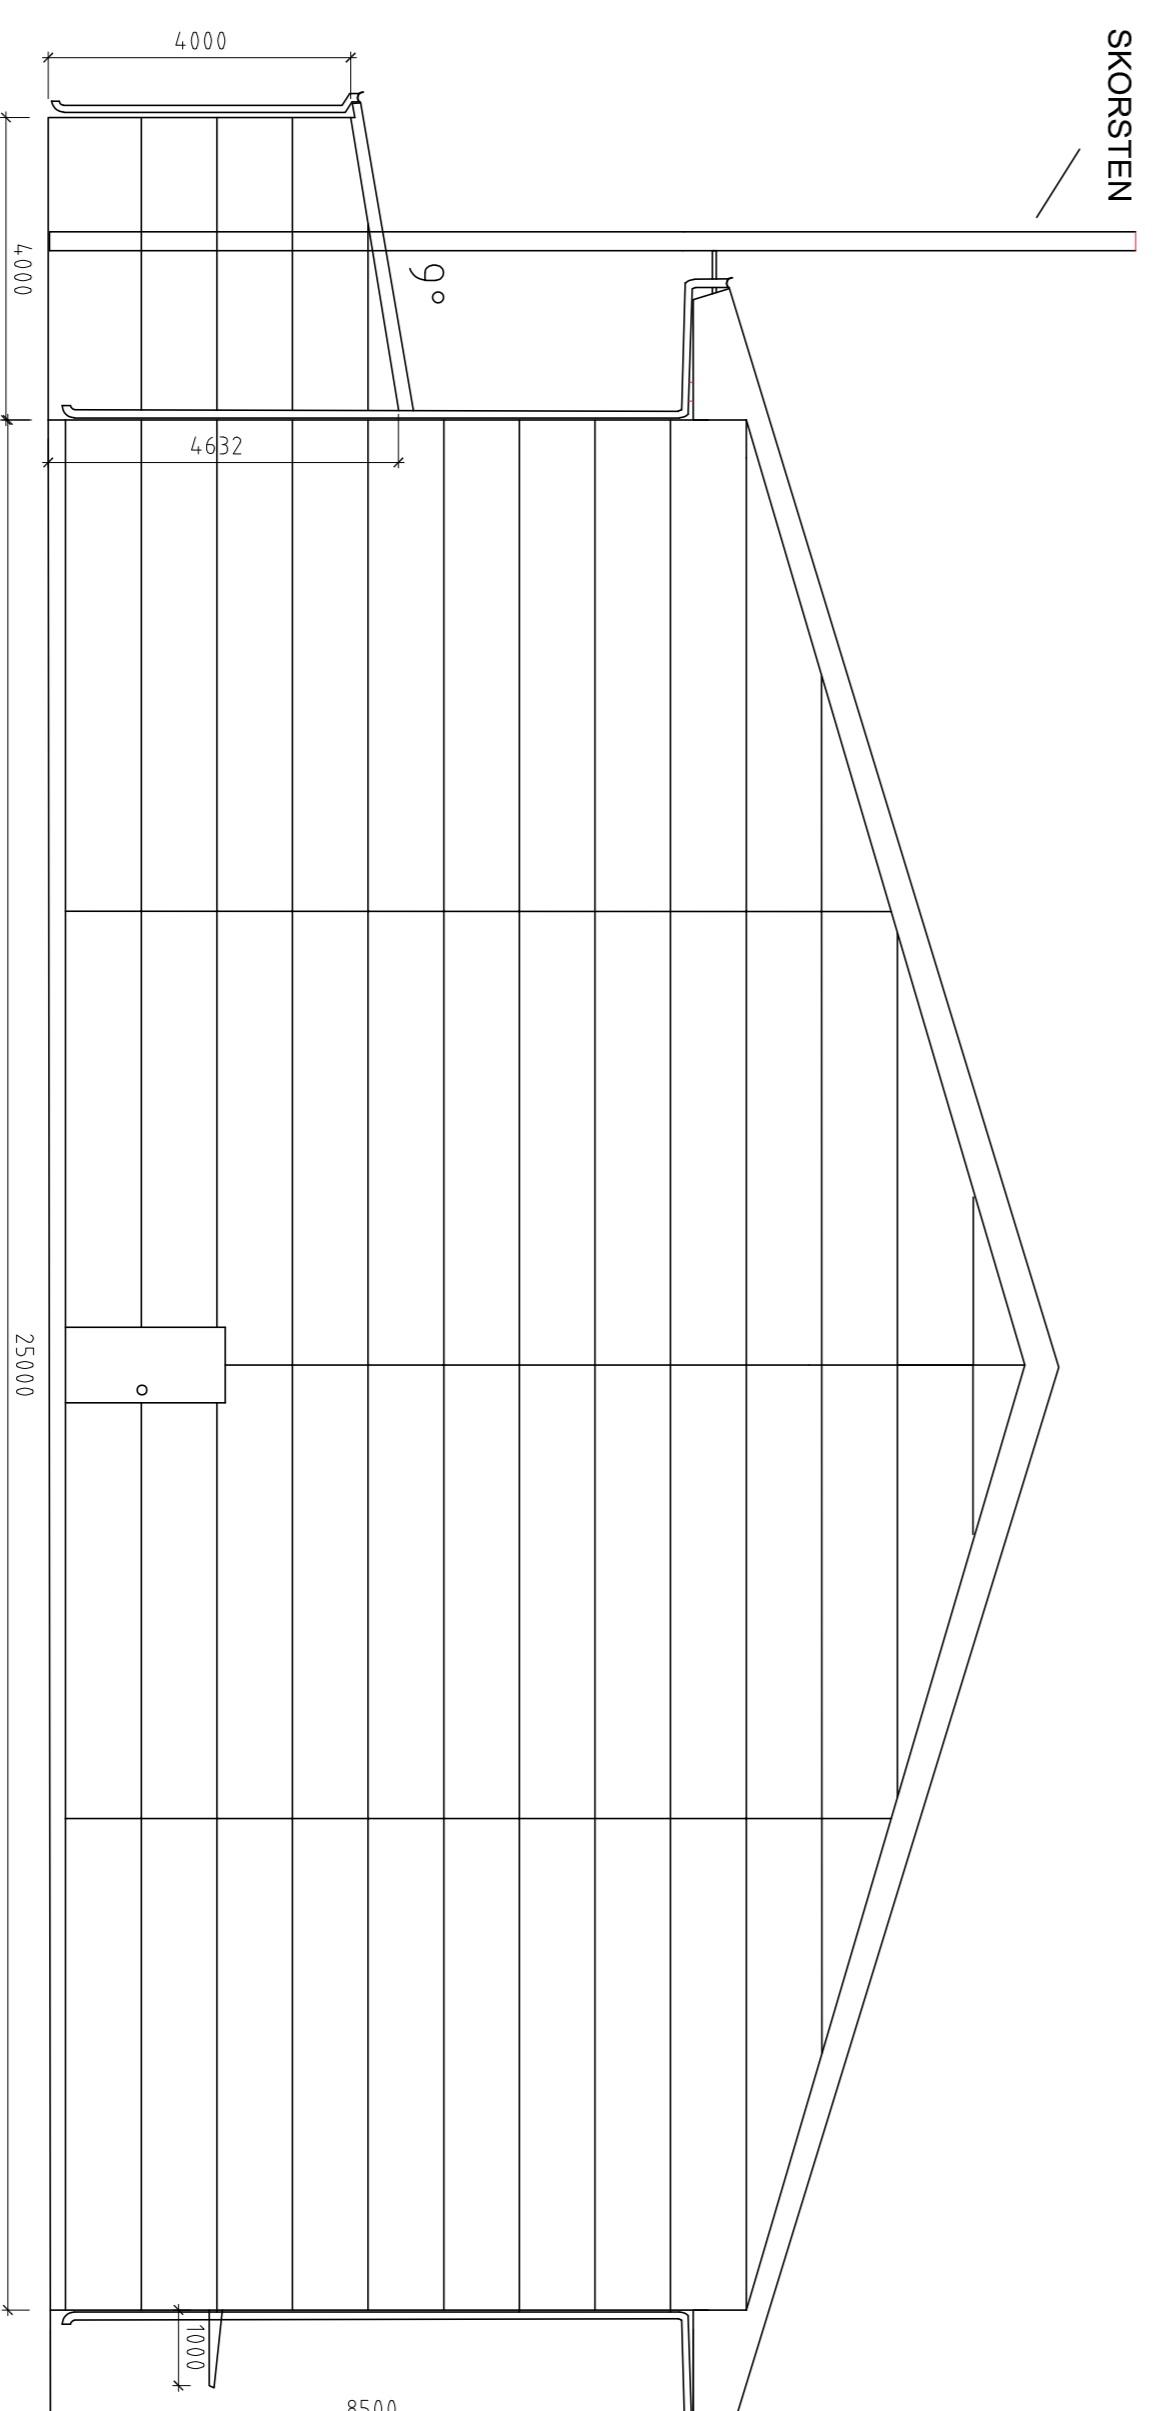

BESKRIVNINGAR
LAGERHALL MED PAROCBEKLÄDNAD,
SVART
PLÅTTAK MED PAPPEBEKLÄDNAD

BET ANT | FÄRDIGHET AVSEER | DATUM | SIGN

BYGGLOVSHANDLING

NYBYGGNAD AV LAGERBYGGNADER
TOPIRO ENTREPRENAD AB
MÅNSARP 1:186 BLIVANDE 1:467
TAKLASVÄGEN

PROJEKTOR

JUNECON

BESTÄLLARE

DATUM | PROJEKT ID | RITAD/GRANSAT AV | HANDLIGGARE

2021-01-29 | PAOT | ANL

FASAD

SKALA | NUMMER | BET

A1 1:100 | A-40.3-01

REF:
LAGER

PL