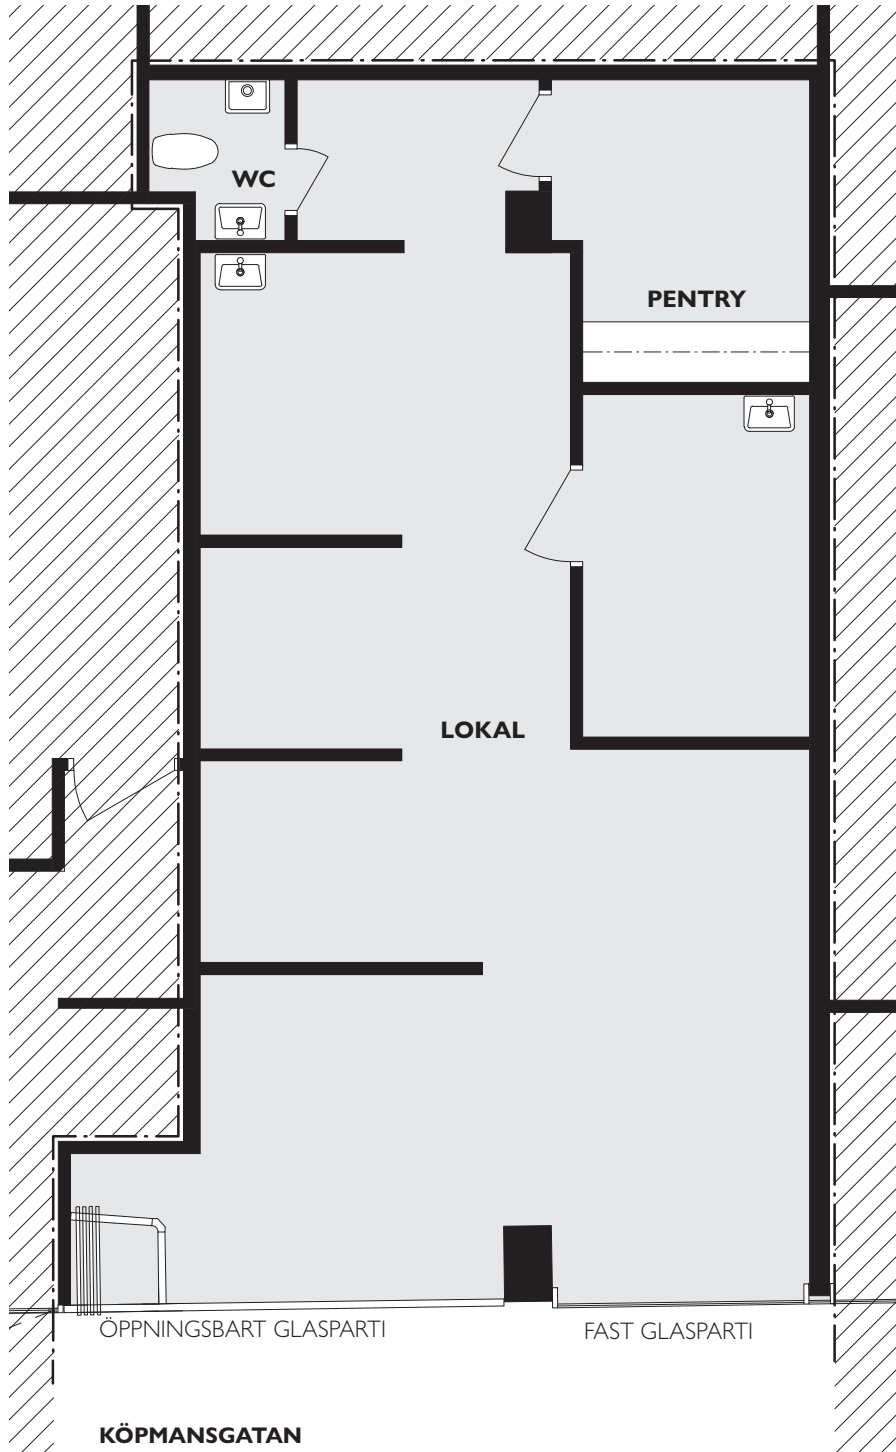

75 m²

Befintlig utformning

Köpmansgatan
Nordstaden 8:30, Göteborg

Lokal 219

SKALA 1:75

75 m²

Förslag på ny planlösning

Köpmansgatan
Nordstaden 8:30, Göteborg
Lokal 219

SKALA 1:75

75 m²

Köpmansgatan
Nordstaden 8:30, Göteborg
Lokal 219