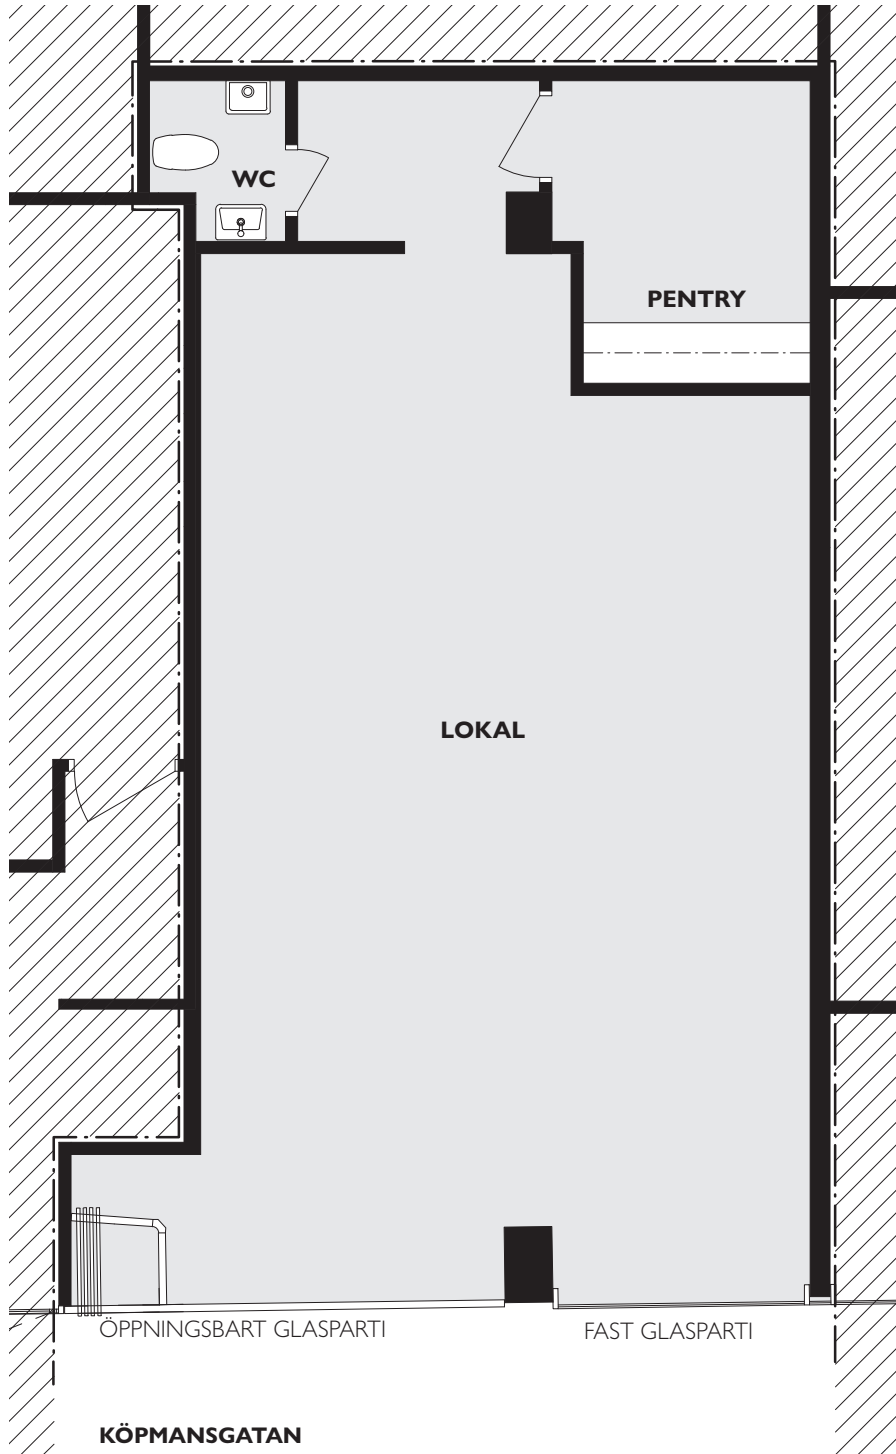

75 m²

Befintlig utformning

Köpmansgatan
Nordstaden 8:30, Göteborg

Lokal 219

SKALA 1:75

75 m²

Förslag på ny planlösning

Köpmansgatan
Nordstaden 8:30, Göteborg
Lokal 219

SKALA 1:75

75 m²

Köpmansgatan
Nordstaden 8:30, Göteborg
Lokal 219