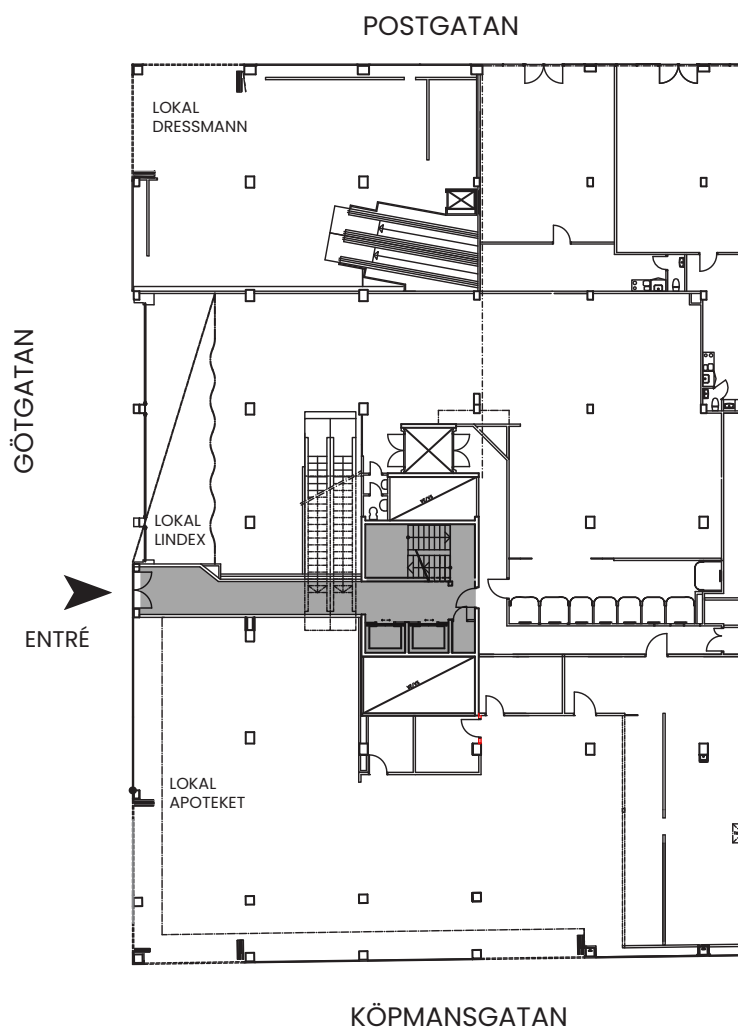

**270 m<sup>2</sup>**

Götgatan 10  
Nordstaden 8:30, Göteborg  
Vån 4 Tr

SKALA 1:100

# 270 m<sup>2</sup>

Götgatan 10  
Nordstaden 8:30, Göteborg  
Vån 4 Tr

Orienteringsfigur

## VÅN 4 TR