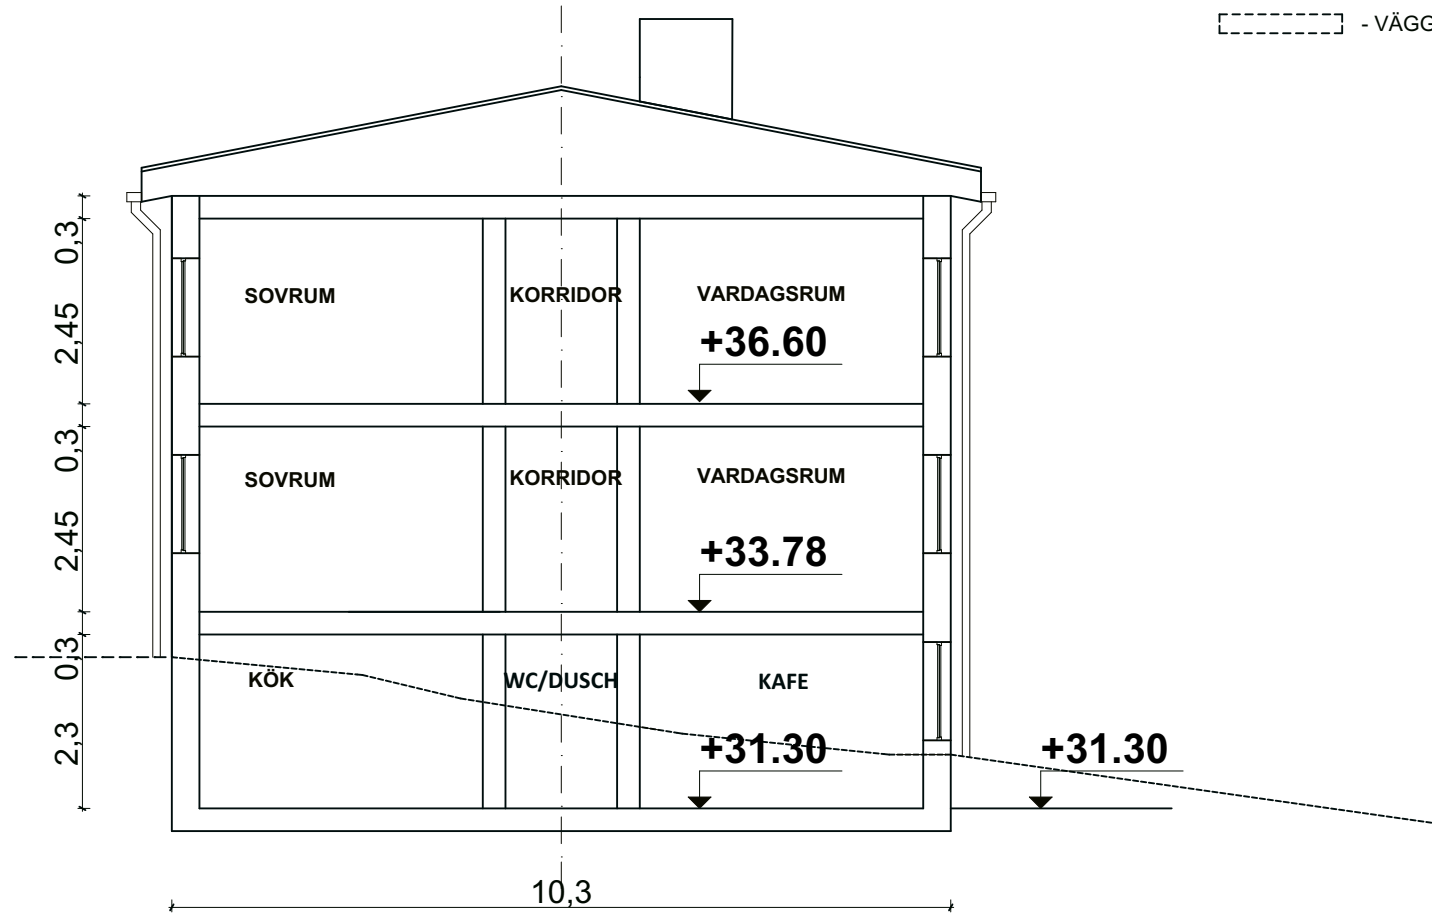

SEKTIONER 1:100

ARCHICAD EDUCATION VERSION
FÖRKLARINGAR
GRAPHISOFT.

- BEF VÄGG
- NY VÄGG
- VÄGG RIVES

METER

KV. SÄBY 3:76 , KARTENSVÄGEN - 3
SEKTIONER

Ritn.nr.A1 REV:2015-02-27 Skala 1:100
2015-02-27 Ritad av: Nataliia Zadorozhna,Arkitekt