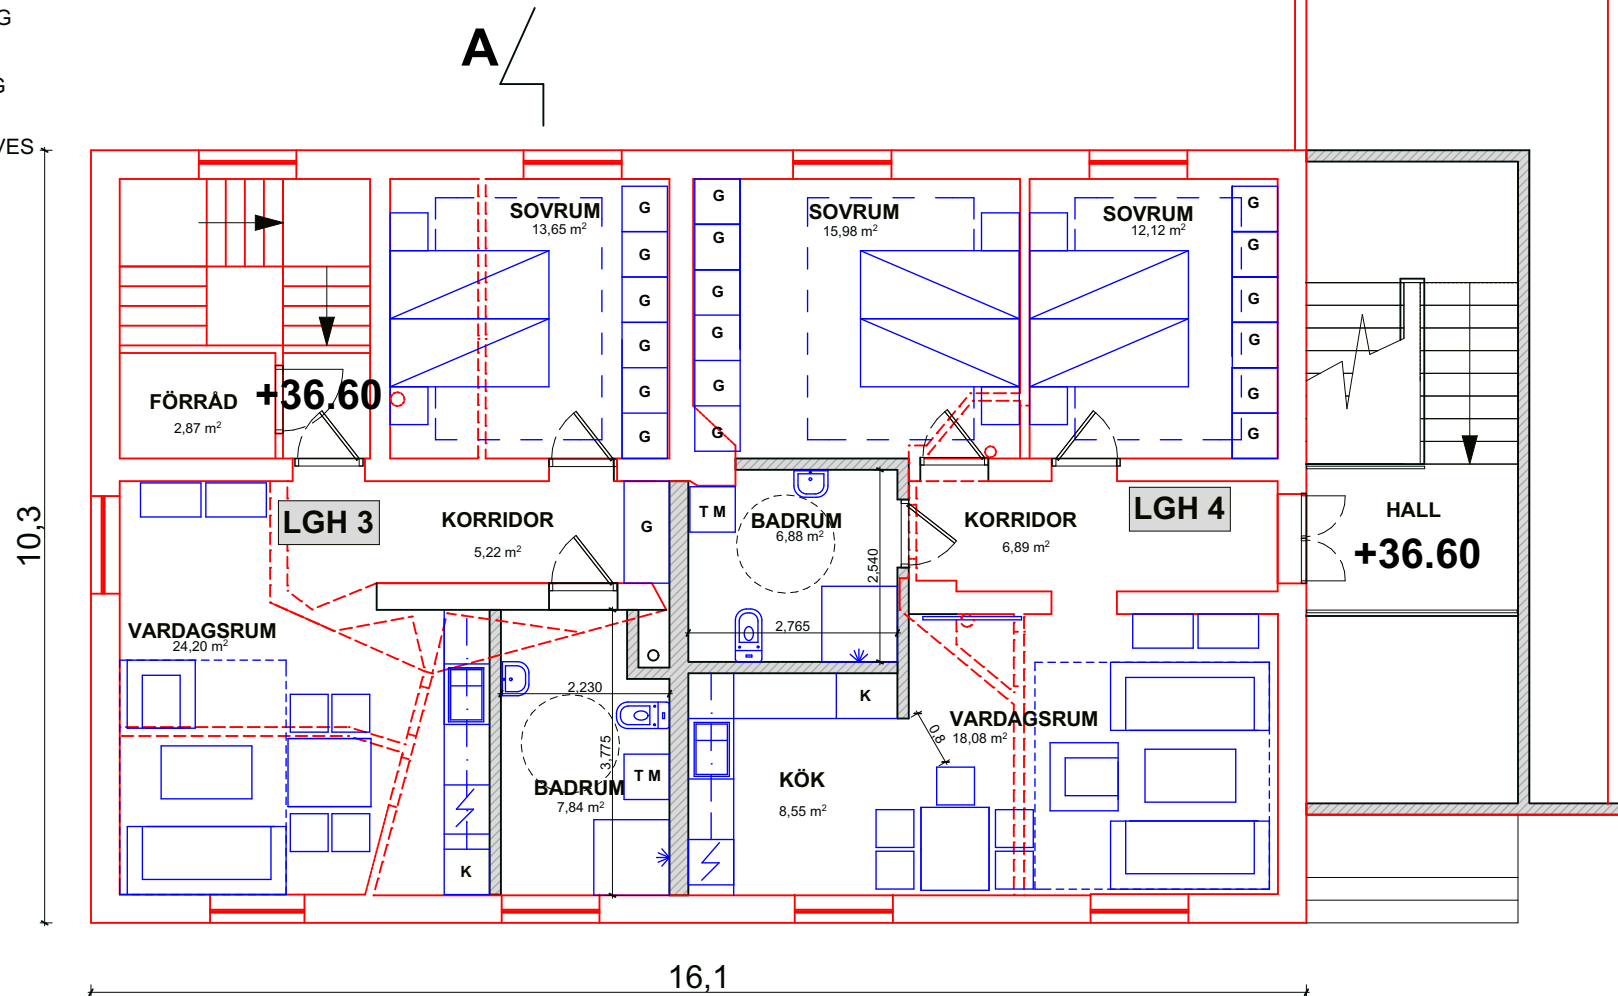

FÖRKLARINGAR

- BEF VÄGG
- NY VÄGG
- VÄGG RIVES
- BEF DÖRR
- NY DÖRR

PLANRITNINGAR 1:100

ARCHICAD EDUCATION VERSION
GRAPHISOFT.

METER

KV. SÄBY 3:76, KARTENSVÄGEN - 3
ENTREPLAN

Ritn.nr.A1 REV:2015-02-27 Skala 1:100
2015-02-27 Ritad av: Nataliia Zadorozhna,Arkitekt