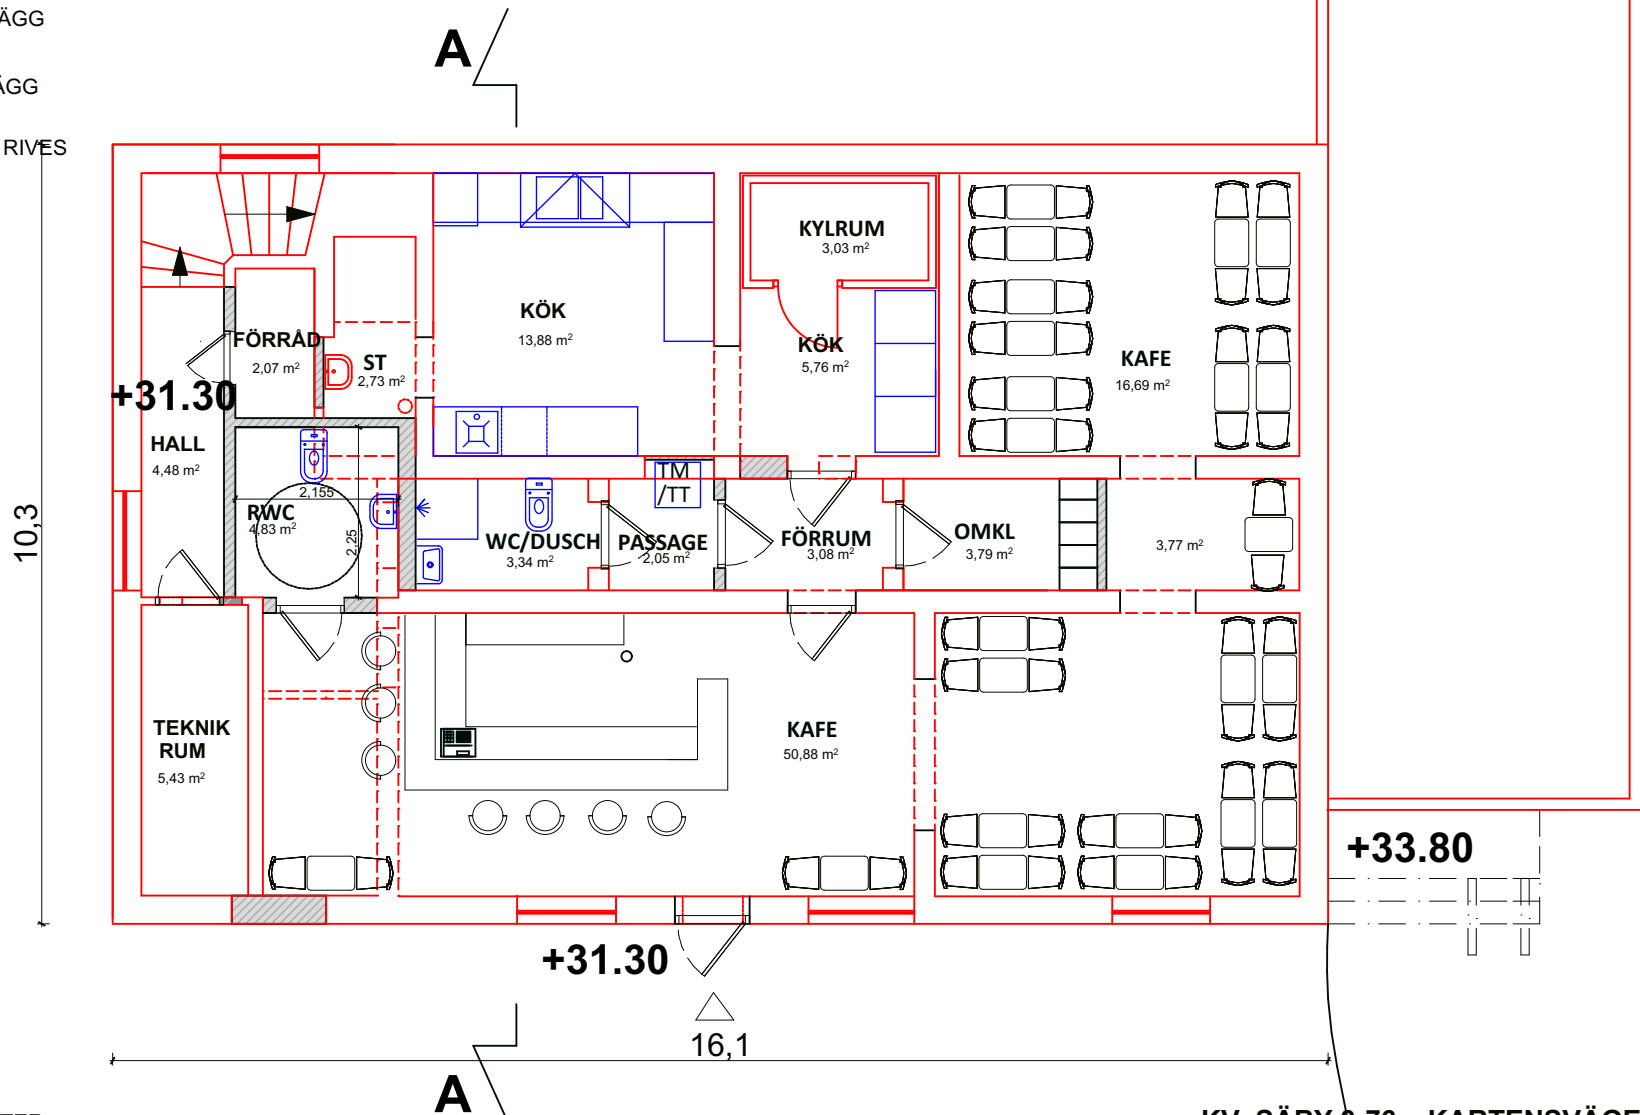

FÖRKLARINGAR

- BEF VÄGG
- NY VÄGG
- VÄGG RIVES
- BEF DÖRR
- NY DÖRR

PLANRITNINGAR 1:100

METER

KV. SÄBY 3:76, KARTENSVÄGEN - 3
BOTTEN PLAN