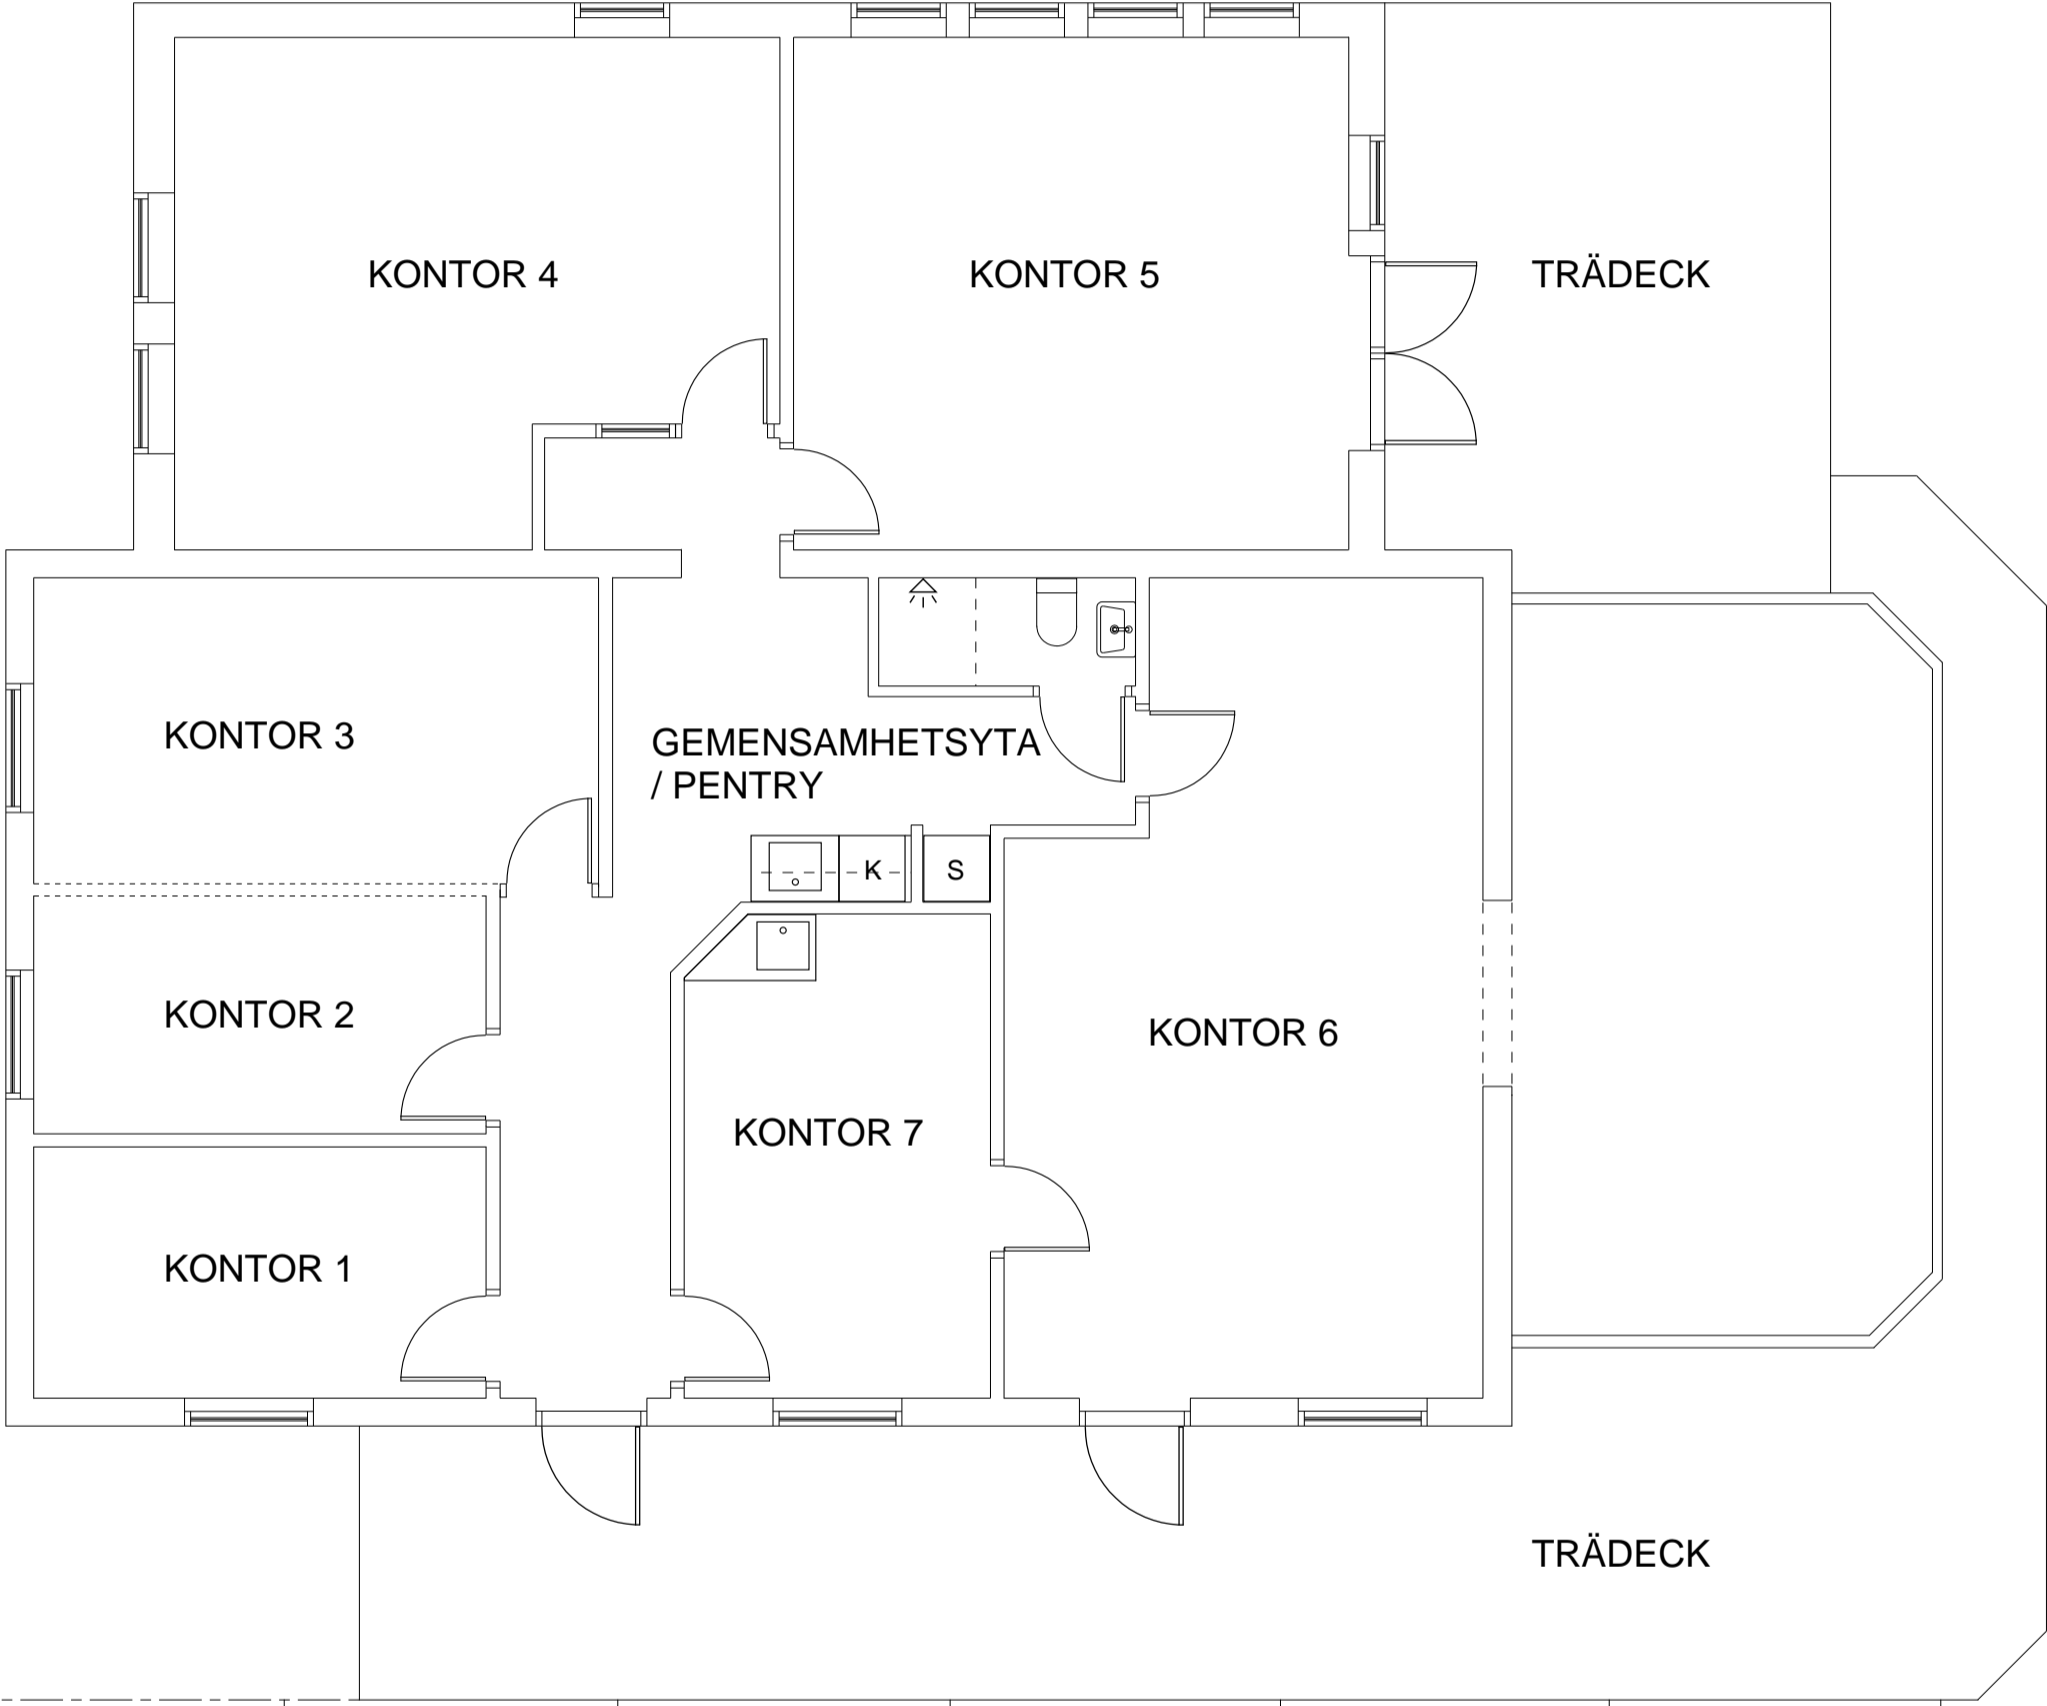

Planlösning
Kontorshotell - Västra Nättraby 689

P

P

P

P

P

P