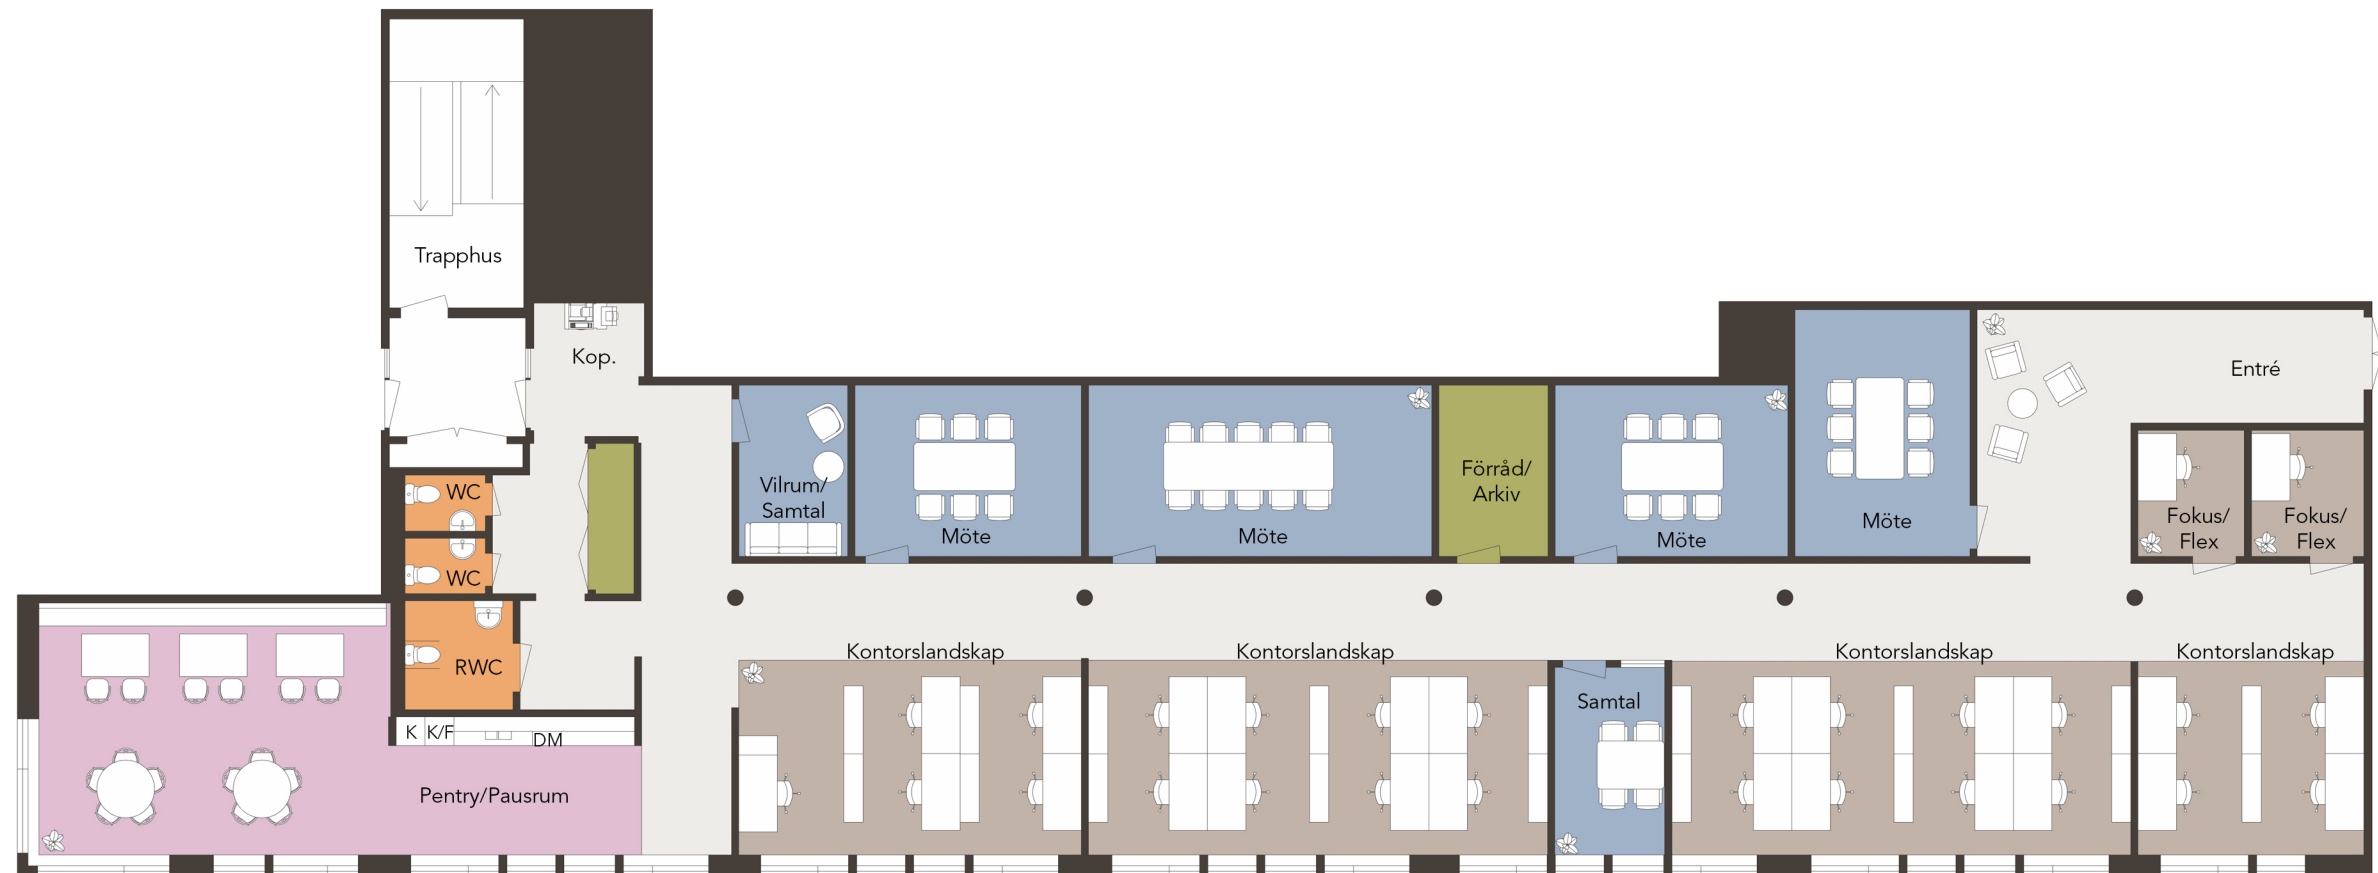

SCHEELETORGET 1

Plan: 11
Lokaltyp: Kontor

ÖVERSIKT

Möblering visas som exempel.

Kontorslandskap	4
Mötesrum	4
Samtalsrum	2
Fokusrum	2
Pentry/Paus	1
WC/RWC	3

	Kontor		Förråd/Teknik
	Mötesrum/Samtal		WC/Städ
	Allmän yta		Pentry/Pausrum