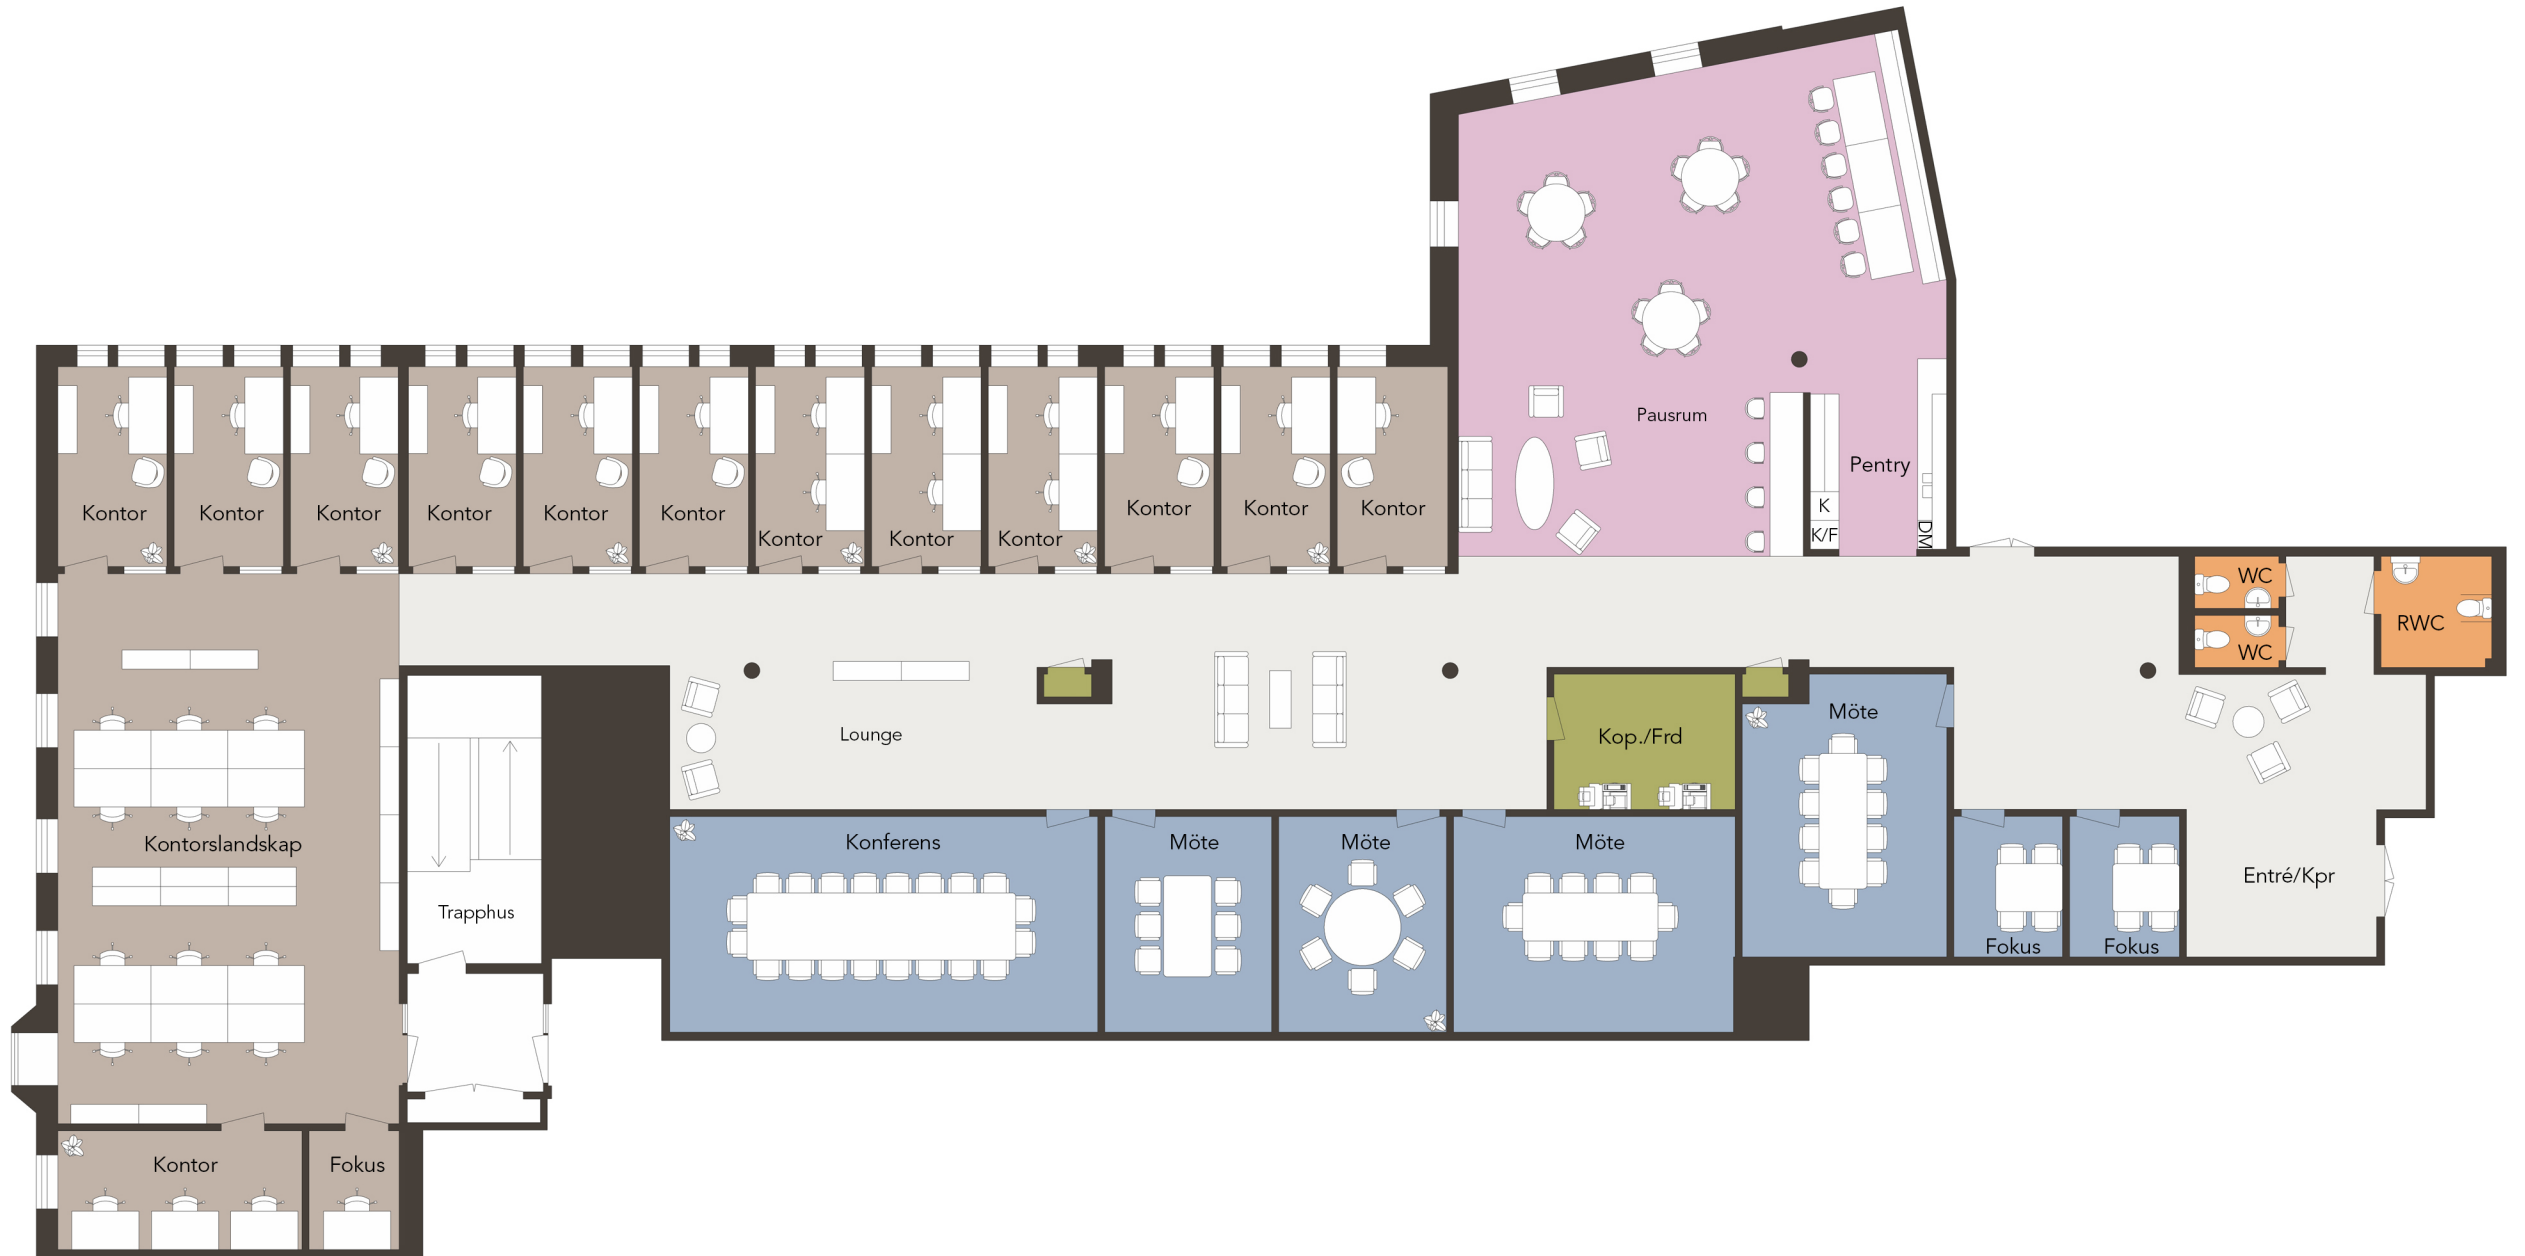

SCHEELETORGET 1

Plan: 11
Lokaltyp: Kontor

ÖVERSIKT

Möblering visas som exempel.

Kontor	13
Kontorslandskap	1
Konferensrum	1
Mötesrum	4
Fokusrum	3
Pentry/Paus	1
WC/RWC	3

	Kontor		Förråd/Teknik
	Mötesrum/Samtal		WC/Städ
	Allmän yta		Pentry/Pausrum