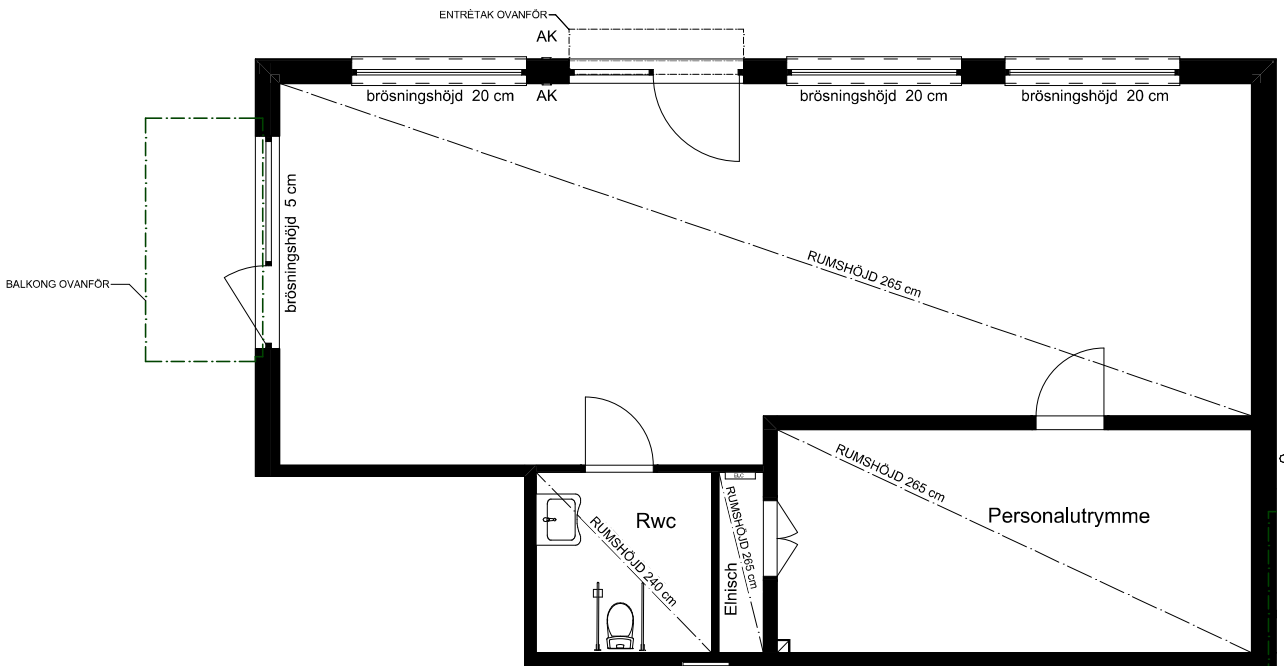

Lokal 1 Torghusen Väsjön

89m²

Adress: Edbergs Allé 17A

Våning: 0

Ytångivelser är preliminära.
Rätt till mindre ändringar förbehålles.

Rumshöjd 265 cm. Avvikelse enl. planritning.
Fönster bröstningshöjd 60 cm. Avvikelse enl. planritning.

FÖRKLARINGAR

- AK Armbågskontakt
- Elcentral
- Schakt
- Utvändigt stuprör

ORIENTERINGSFIGUR