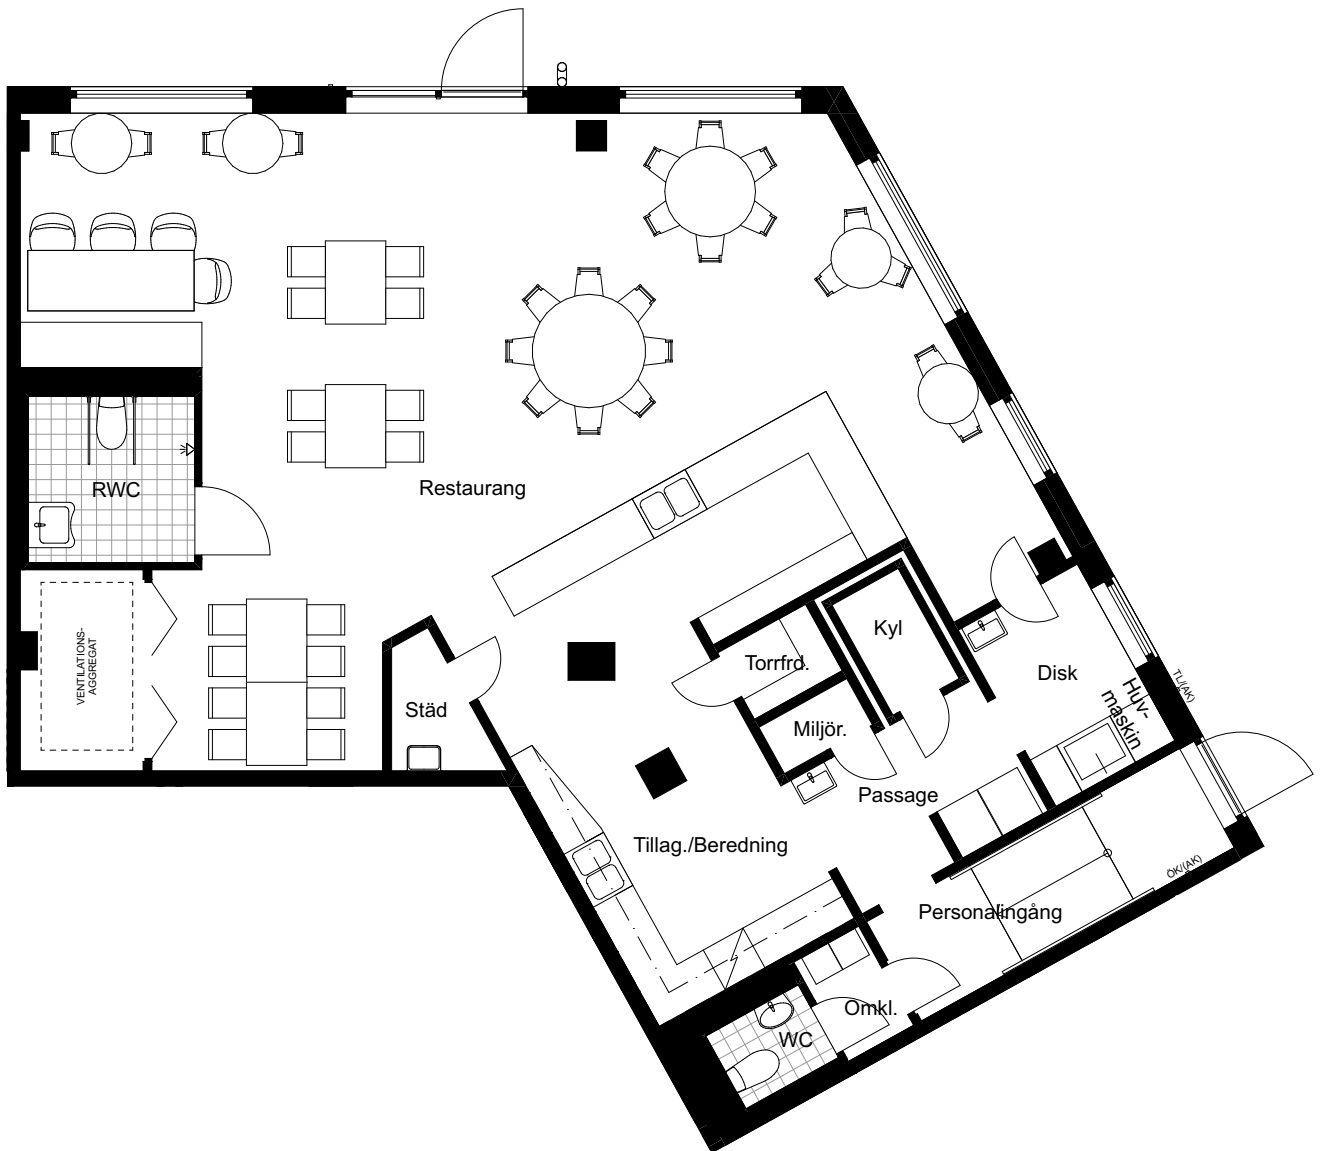

Lokal 3

136,1 kvm
Lokal: 24-1007

Orienteringsfigur

Våning

Eldstålet 1

Kvarter 2
Lokalritning

SKALA 1:100 (A4-format)

METER