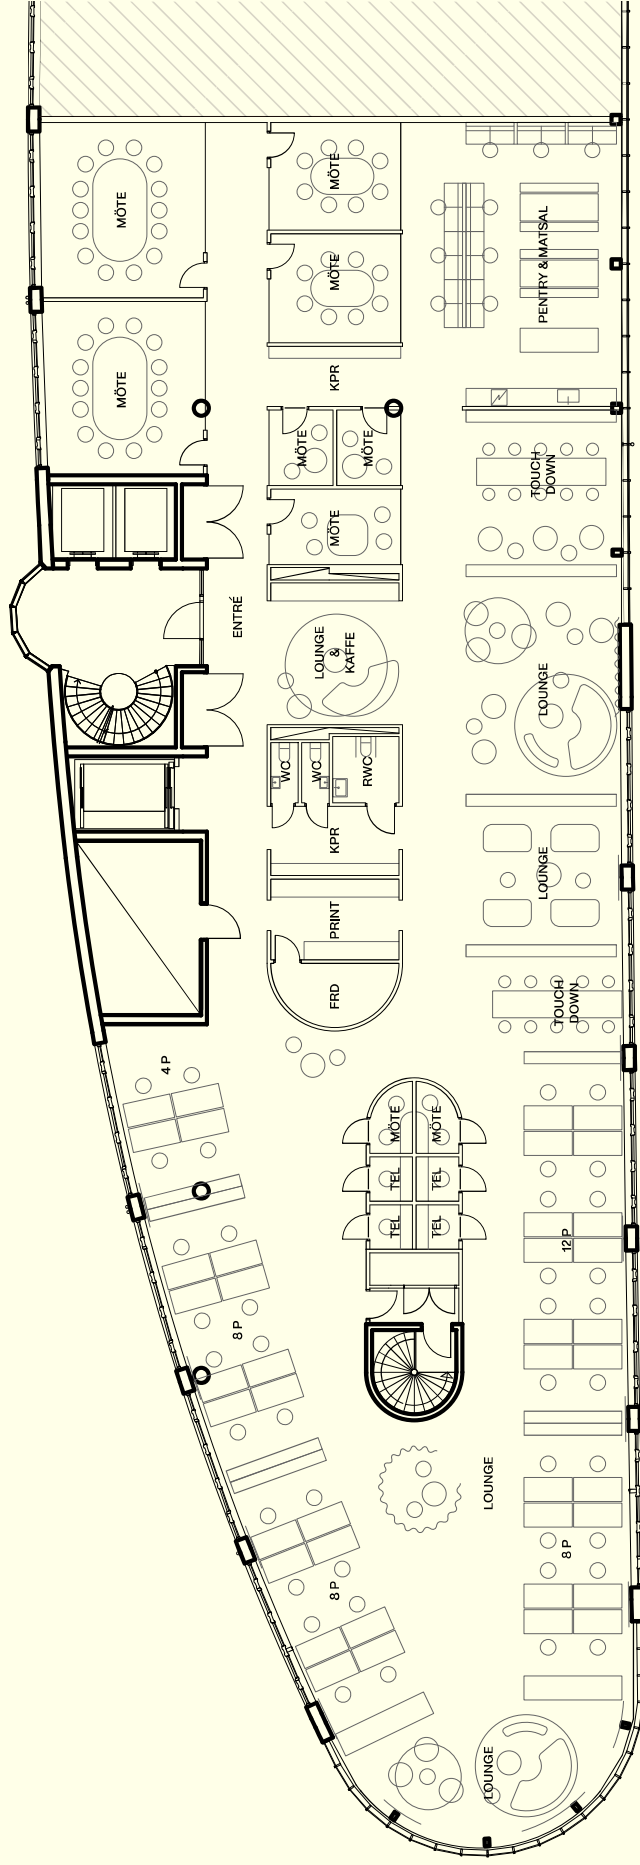

# Möbleringsförslag

**Aktivetsbaserat**

*Flexibla arbetsplatser med olika typer av kontorsplatser och mötesrum*

Yta:	840 m <sup>2</sup>
Antal arbetsplatser:	40-74 st
Kontorsplatser:	40 st
Loungeplatser:	14 st
Touch down:	20 st
Mötesrum, 2-14 pers:	9 st
Telefonrum:	4 st

# Möbleringsförslag

**Ytoptimerat**

Stort antal fasta arbetsplatser och mötesrum i olika storlekar

Yta:	840 m <sup>2</sup>
Antal arbetsplatser:	80-98 st
Kontorsplatser:	80 st
Touch down:	18 st
Mötesrum, 2-8 pers:	5 st
Telefonrum:	4 st