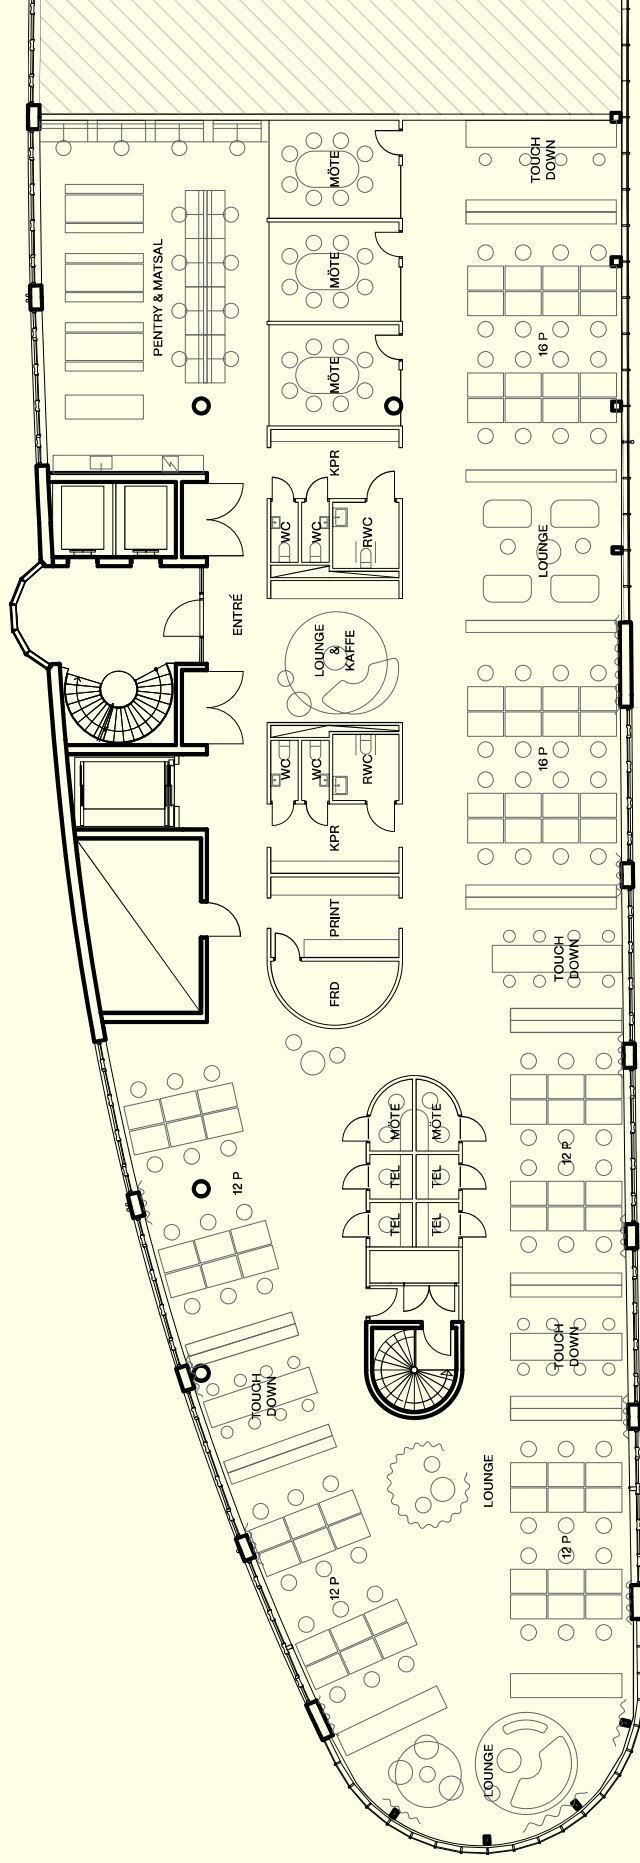

# Möbleringsförslag

**Aktivetsbaserat**

*Flexibla arbetsplatser med olika typer av kontorsplatser och mötesrum*

Yta:	840 m <sup>2</sup>
Antal arbetsplatser:	40-74 st
Kontorsplatser:	40 st
Loungeplatser:	14 st
Touch down:	20 st
Mötesrum, 2-14 pers:	9 st
Telefonrum:	4 st

# Möbleringsförslag

**Ytoptimerat**

Stort antal fasta arbetsplatser och mötesrum i olika storlekar

Yta:	840 m <sup>2</sup>
Antal arbetsplatser:	80-98 st
Kontorsplatser:	80 st
Touch down:	18 st
Mötesrum, 2-8 pers:	5 st
Telefonrum:	4 st