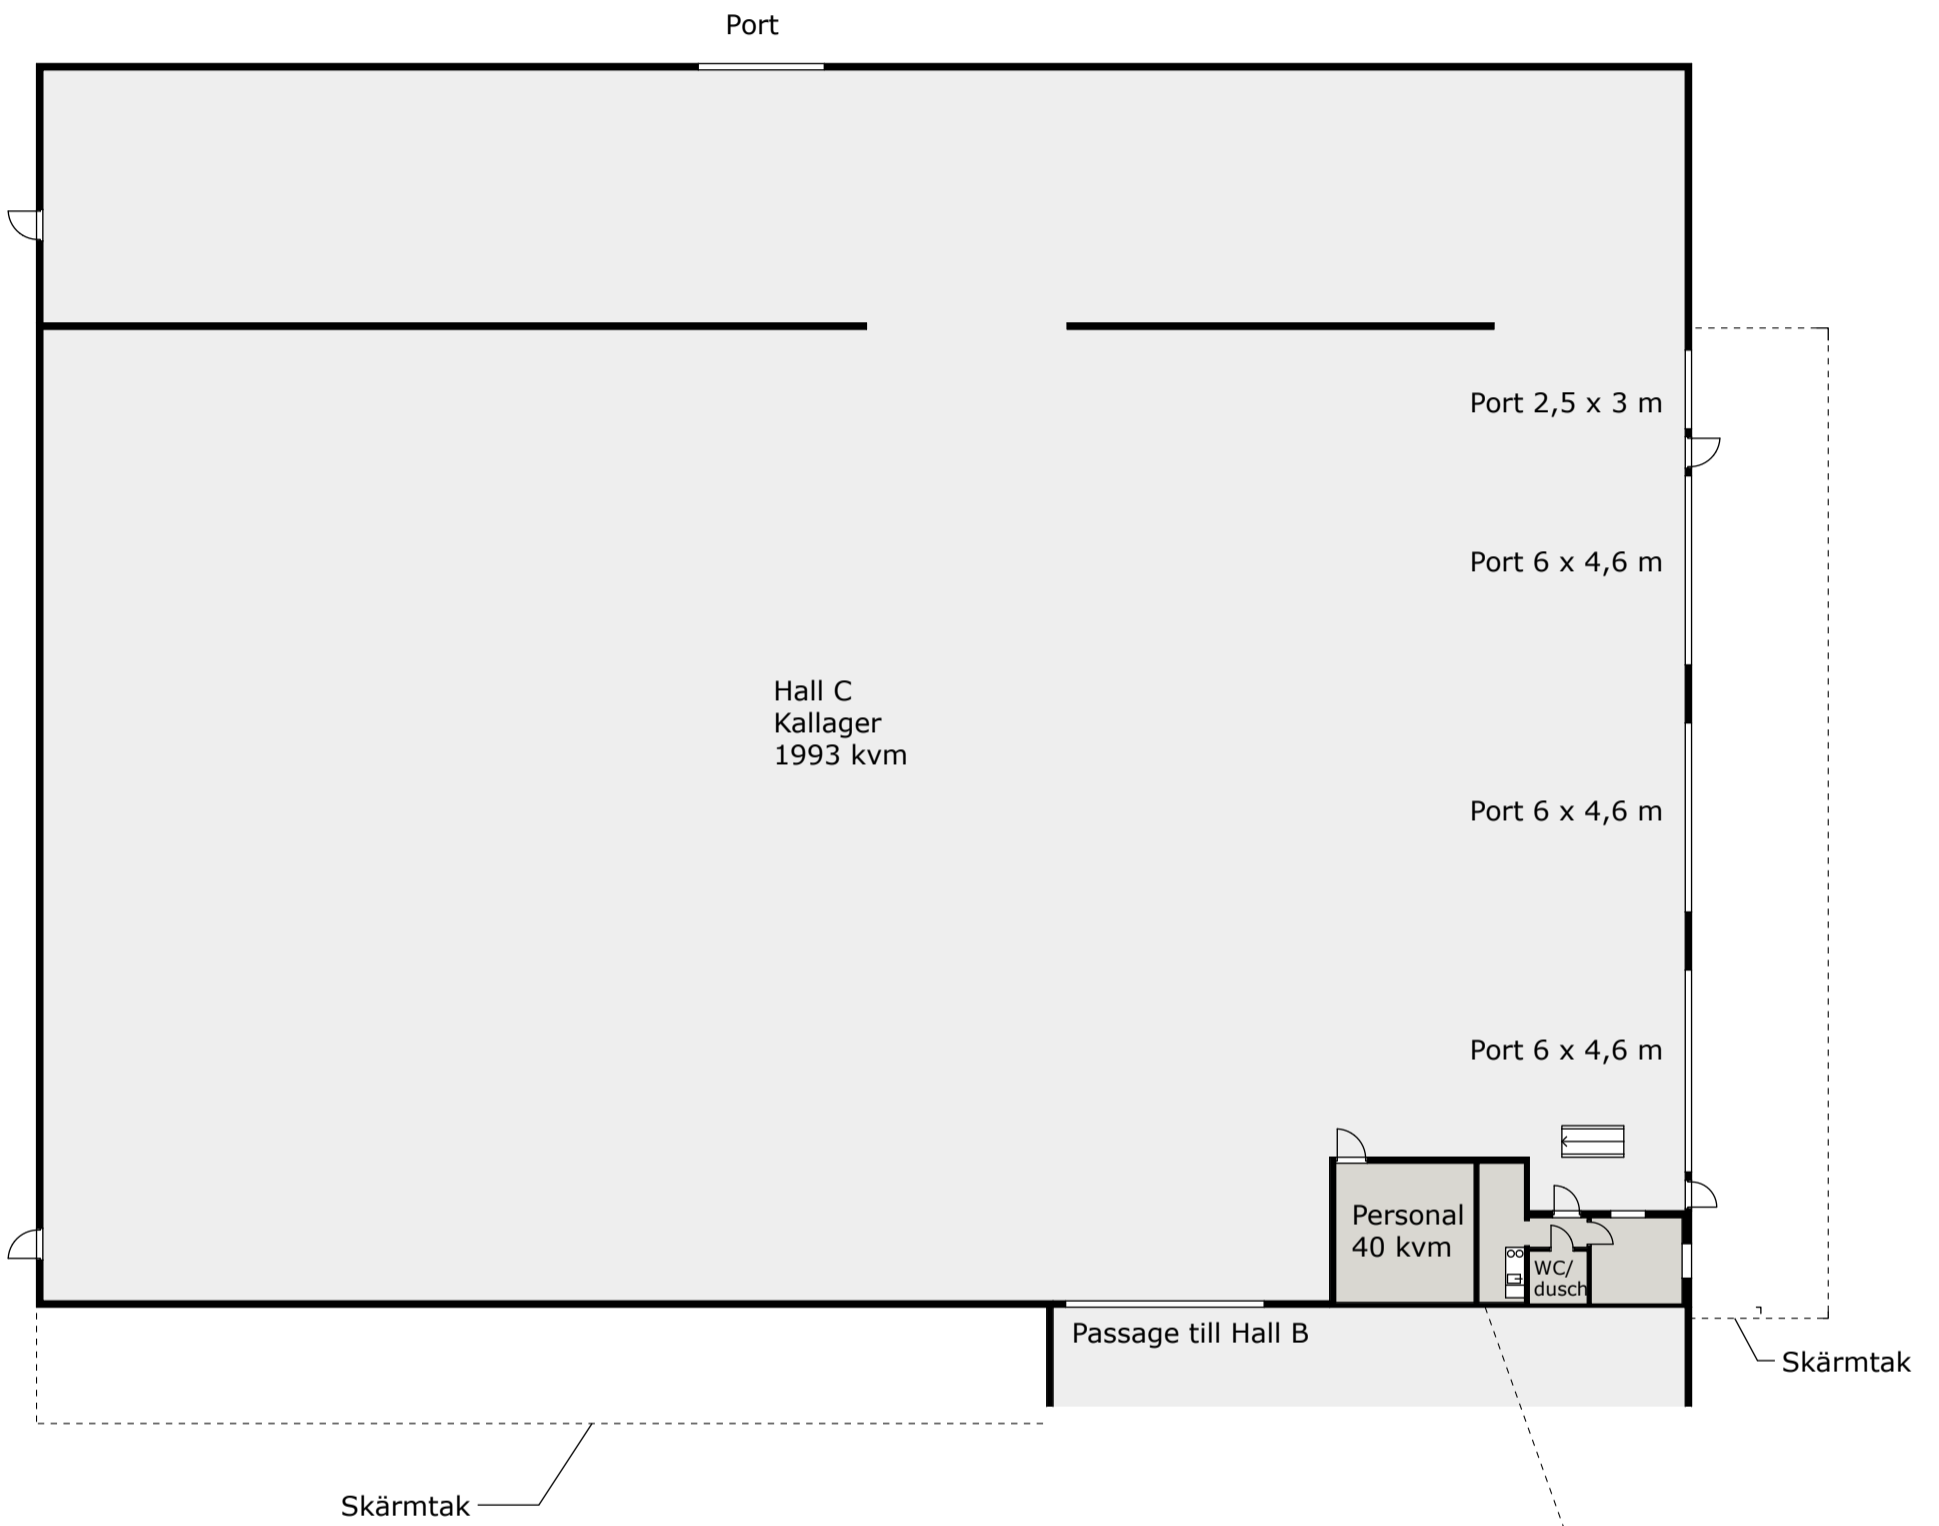

Odensala-Ista 4:1
Hall C
A3 Skala 1:240
2026-05-11