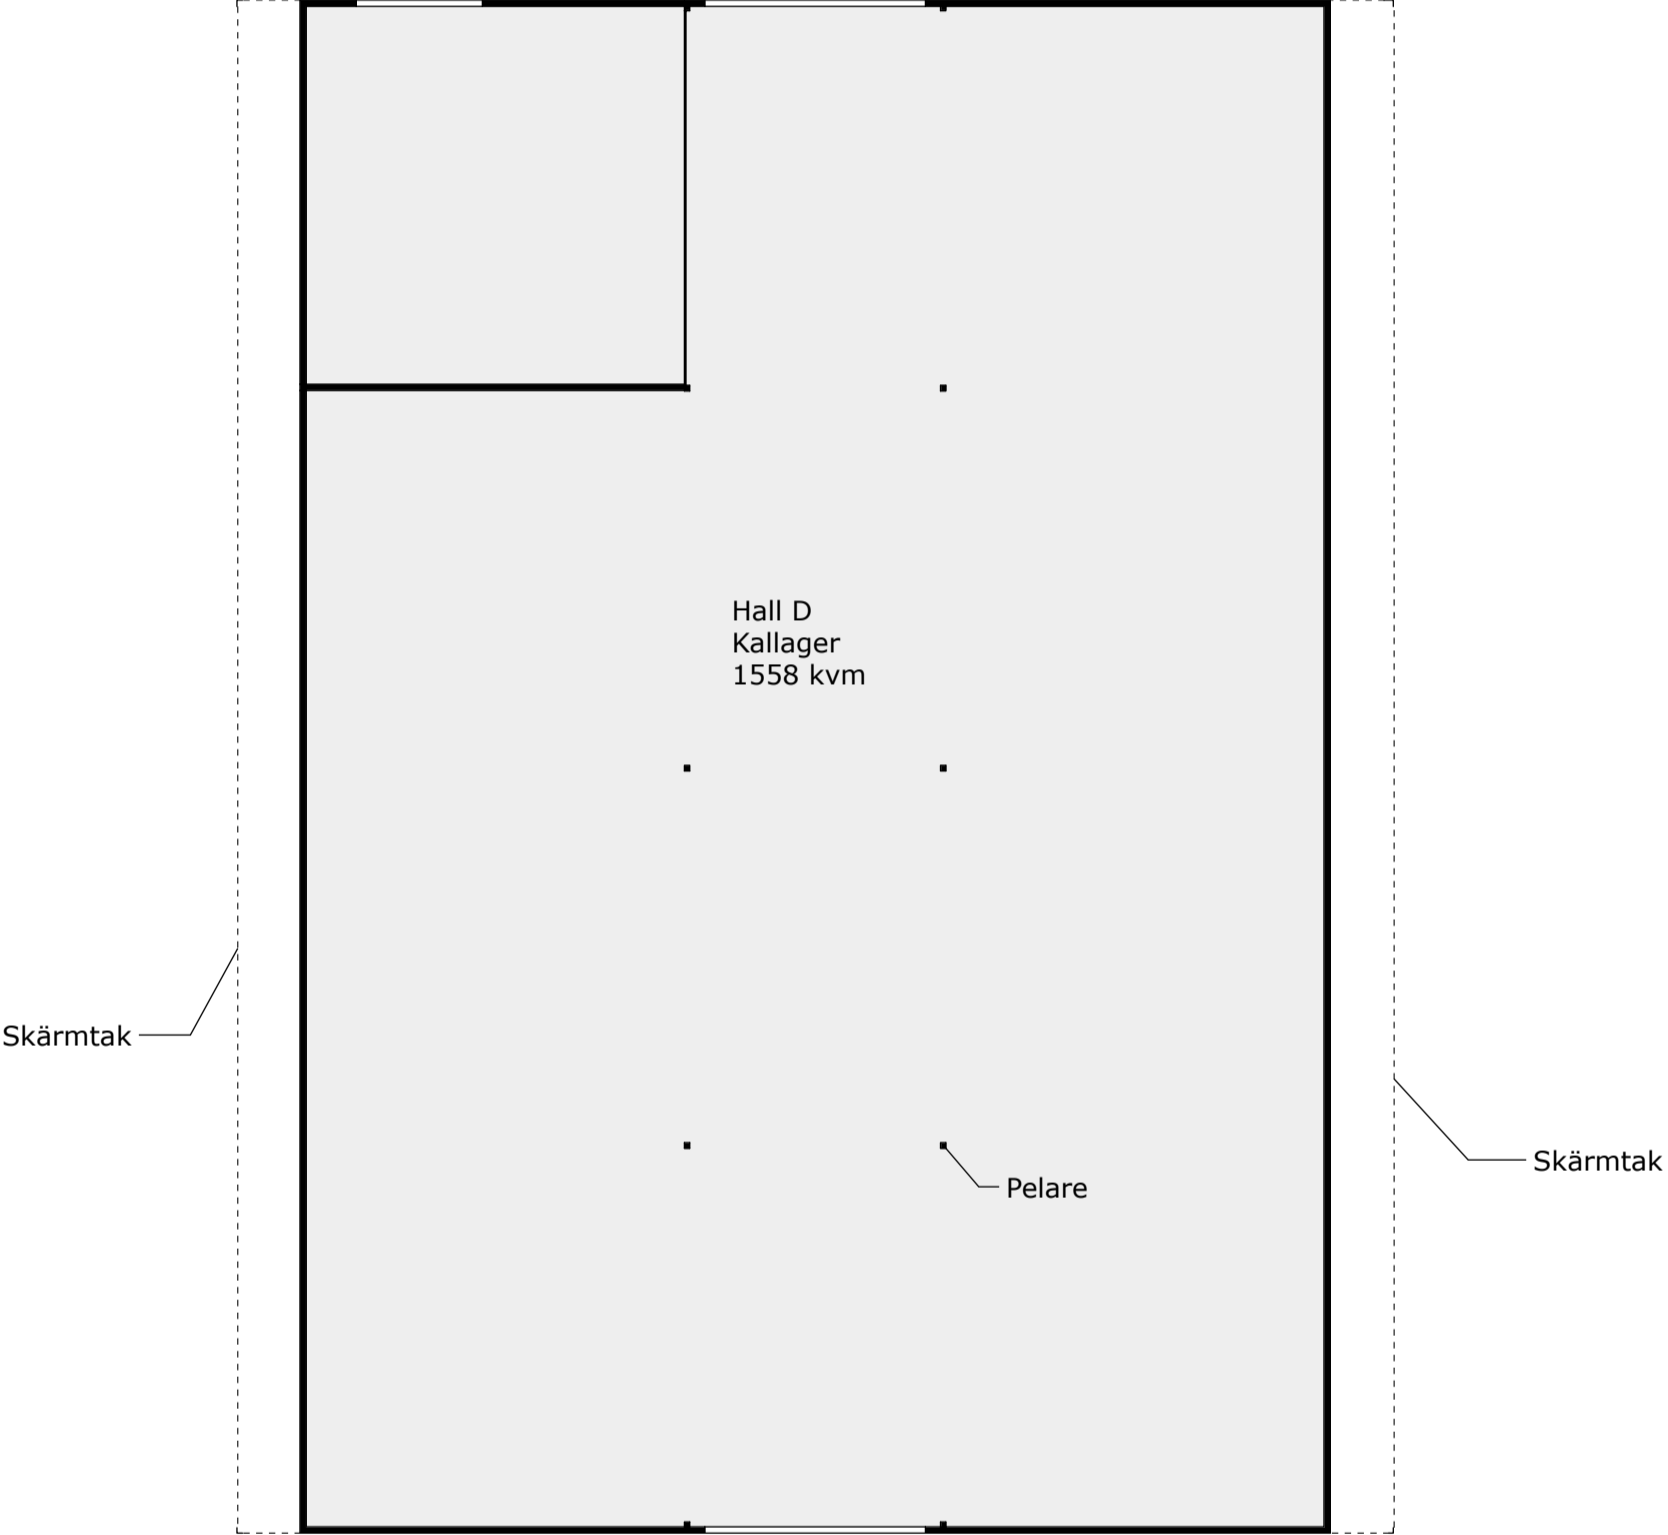

N

Port 4 x 4 m

Port 7 x 4,6 m

Port 7 x 4,6 m

Passage till Hall C

Hall B
Kallager
381 kvm

Skärmtak

N

Skärmtak

Port 8 x 4,5 m

Pelare

Port 7 x 4,5 m

Entré

Kontor

Kassa

Entré

Skärmtak

Skärmtak

Hall A
Kallager
2027 kvm

Kontor

Grov-
butik

Butik/kontor/
grovbutiker
976 kvm

Omkläd-
ning

Frd