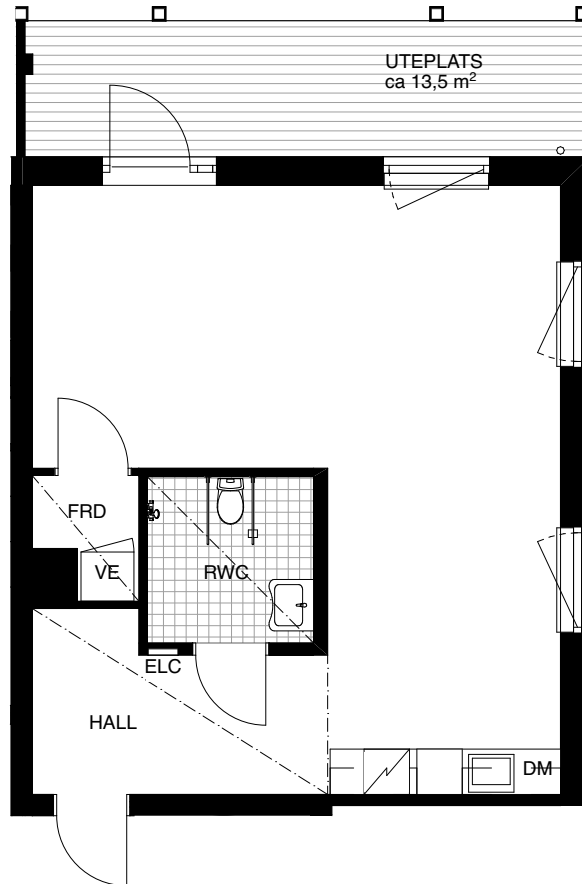

STORLEK: Lokal, 56 kvm

LOKAL: 5-1002

0 1 2 3 4 5  
Skala 1:100

Rumshöjd ca 2,5 meter  
Rumshöjd badrum, wc och hall  
ca 2,3 meter  
Bröstning fönster ca 0,7 meter  
Upprättad 2026-03-04  
Originalformat A4

Rätt till ändringar förbehålles. Ytangelser preliminära.

- |  |               |  |                      |
|--|---------------|--|----------------------|
|  | SPISHÄLL/UGN  |  | VE VENTILATIONSENHET |
|  | DM DISKMASKIN |  | RUMSHÖJD CA 2,3 M    |
|  |               |  | ELC ELCENTRAL        |